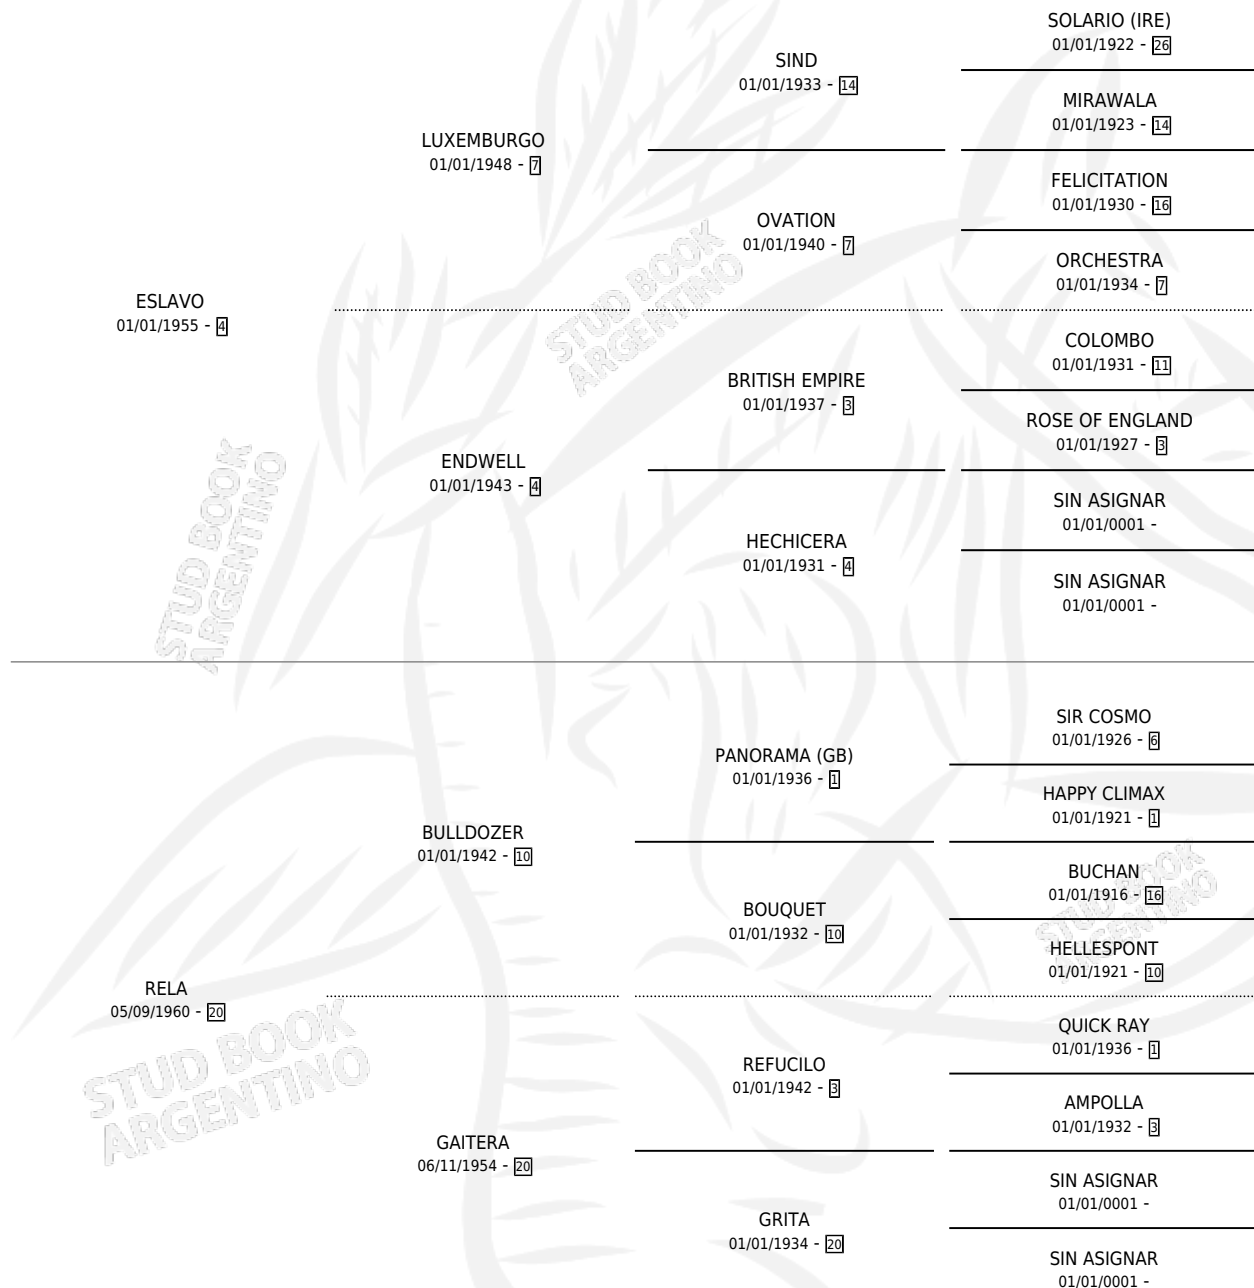

TESORA

por **ESLAVO** y **RELA** por **BULLDOZER**

Argentina · Hembra · Tordillo · SP · 20/10/1978
Familia 20 · Volumen 30

ESTADO

| | |
|------------------------------|---|
| TIPIFICACIÓN SANGUÍNEA | X |
| TIPIFICACIÓN POR ADN | X |
| PASAPORTE | X |
| IDENTIFICACIÓN POR MICROCHIP | X |
| REPRODUCTOR | ✓ |

Lugar de nacimiento: Campo particular

Criador: Sin dato

~

HIJOS

| | MACHOS | HEMBRAS |
|-----------------|--------|---------|
| 1 NACIERON | 1 | 0 |
| SIN ACTUACIONES | | |

PEDIGREE

S

mientos 1 / Efectividad 33.33%