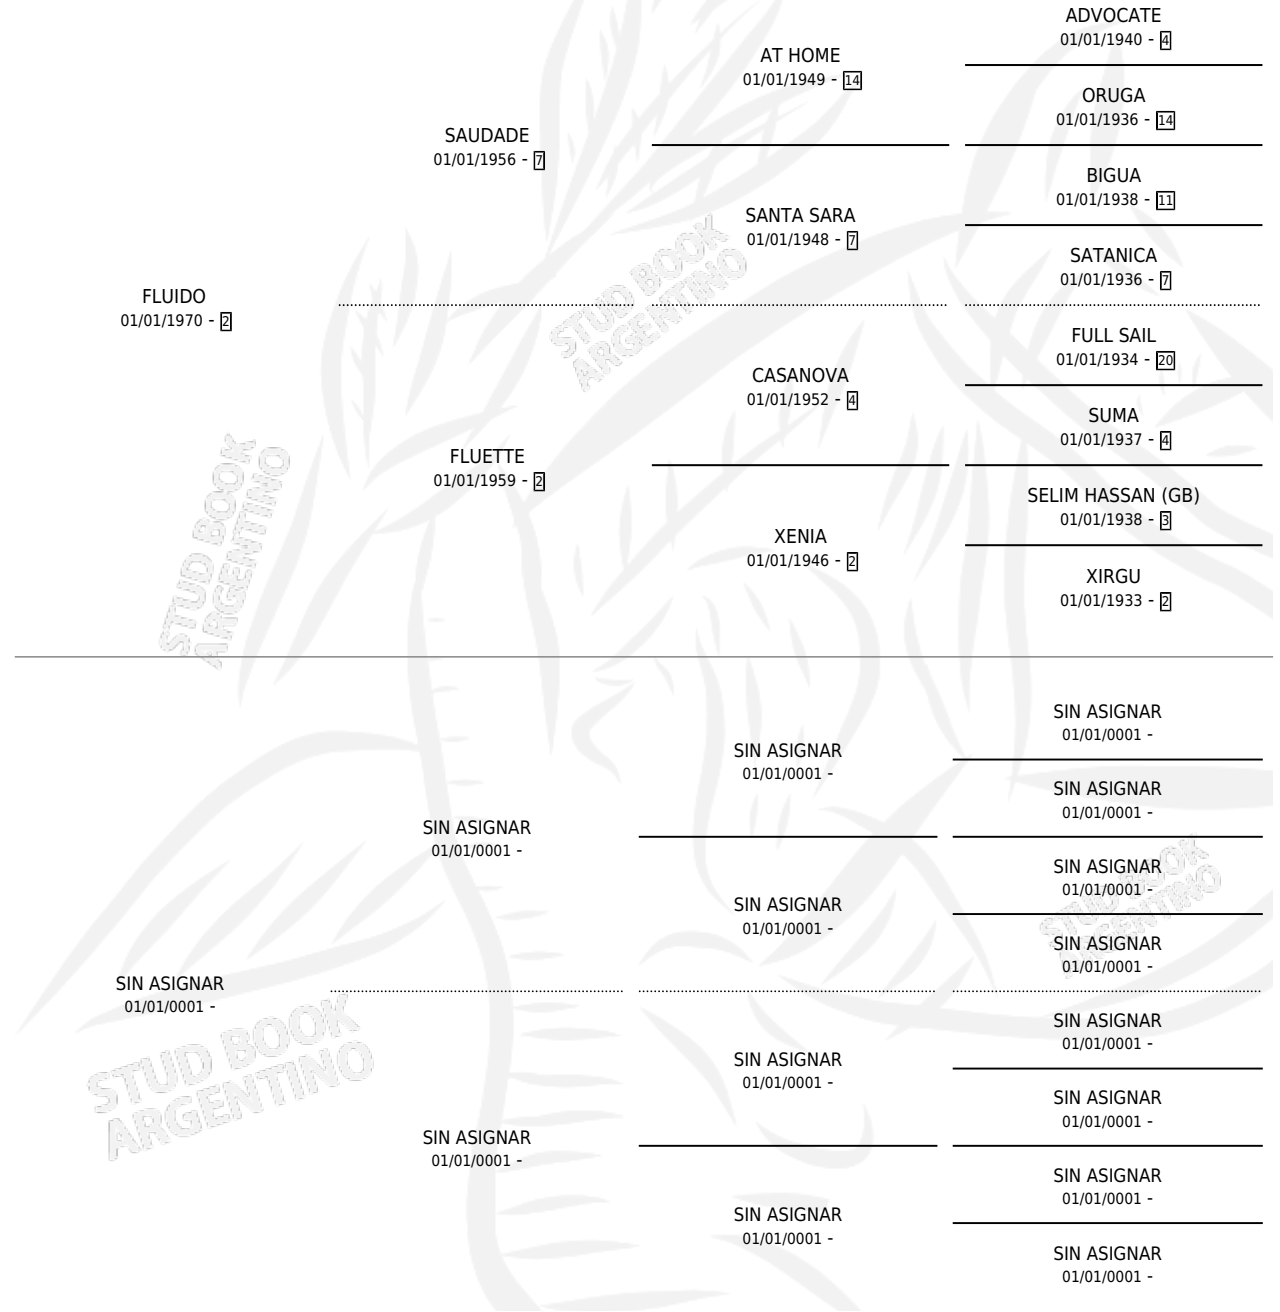

FLUGENA

por **FLUIDO** y **SIN ASIGNAR** por **SIN ASIGNAR**

Argentina · Hembra · Zaino Doradillo · SP · 01/01/1978
Familia · Volumen 30

ESTADO

TIPIFICACIÓN SANGUÍNEA	✓
TIPIFICACIÓN POR ADN	X
PASAPORTE	X
IDENTIFICACIÓN POR MICROCHIP	X
REPRODUCTOR	✓

Lugar de nacimiento: Campo particular

Criador: Sin dato

~

HIJOS

	MACHOS	HEMBRAS
5 NACIERON	3	2
SIN ACTUACIONES		

PEDIGREE

S

cimientos 5 / Efectividad 50.00%

PADRILLO	PRODUCTO	CRIADOR	1ER SERVICIO	ÚLTIMO SERVICIO
MAREAJE	HACHE FLAMENCO (M Z, 28/11/1995)	SIN DATO	09/12/1994	10/12/1994
FLUGENA	DIGITADOR (M Z, 12/12/1993)	SIN DATO	16/11/1992	29/12/1992
MAREAJE	BARRA CRISTOBAL (M Z, 12/10/1992)	SIN DATO	04/11/1991	06/11/1991
MAREAJE	HACHE IMAGINARIA (H Z, 11/10/1991)	SIN DATO	01/11/1990	07/11/1990
MAREAJE	HACHE FLUO (H Z, 01/10/1990)	SIN DATO	12/10/1989	18/10/1989
MAREAJE	∅		06/12/1988	06/12/1988
SIN ASIGNAR	∅		31/12/1987	31/12/1987
SIN ASIGNAR	∅		31/12/1986	31/12/1986
PATAS ALEGRES	∅		03/09/1985	24/09/1985
PATAS ALEGRES	∅			