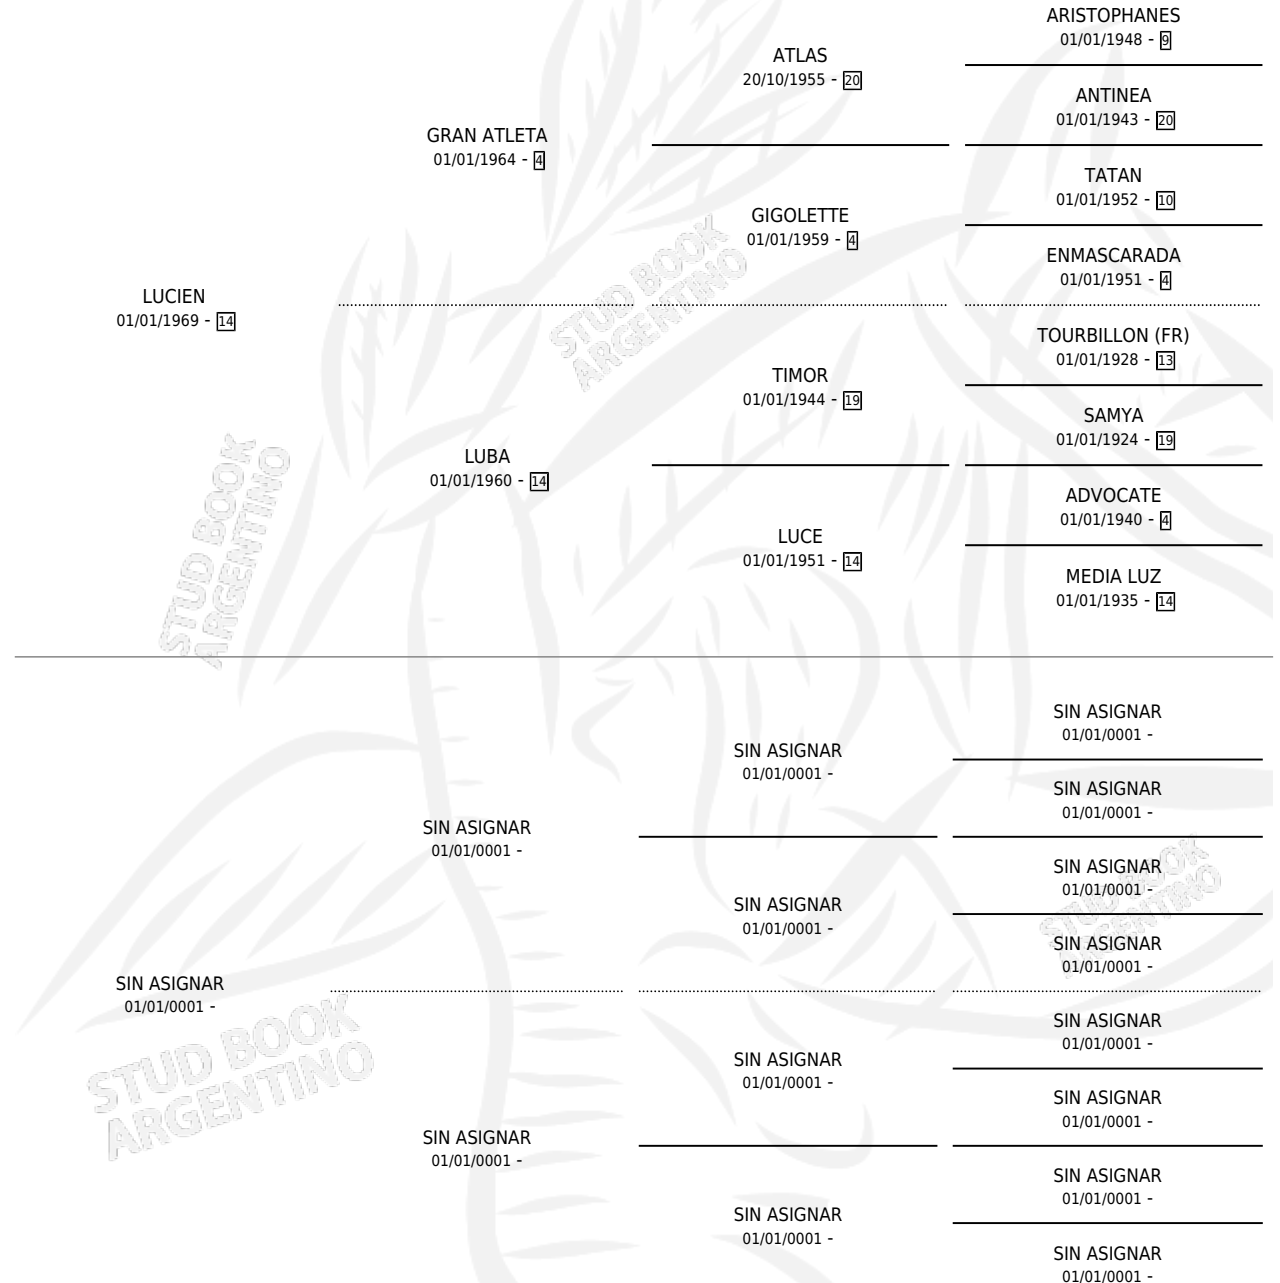

LUCKINESS

por LUCIEN y SIN ASIGNAR por SIN ASIGNAR

Argentina · Hembra · Alazan Tostado · SP · 01/01/1978
Familia · Volumen 30

ESTADO

TIPIFICACIÓN SANGUÍNEA	X
TIPIFICACIÓN POR ADN	X
PASAPORTE	X
IDENTIFICACIÓN POR MICROCHIP	X
REPRODUCTOR	✓

Lugar de nacimiento: Campo particular

Criador: Sin dato

~

HIJOS

	MACHOS	HEMBRAS
1 NACIERON	0	1
SIN ACTUACIONES		

PEDIGREE

S

mientos 1 / Efectividad 50.00%

PADRILLO

PRODUCTO

CRIADOR

1ER SERVICIO

ÚLTIMO SERVICIO

DITCH

LUCKINESS

DICHTADA (H A, 13/10/1984)