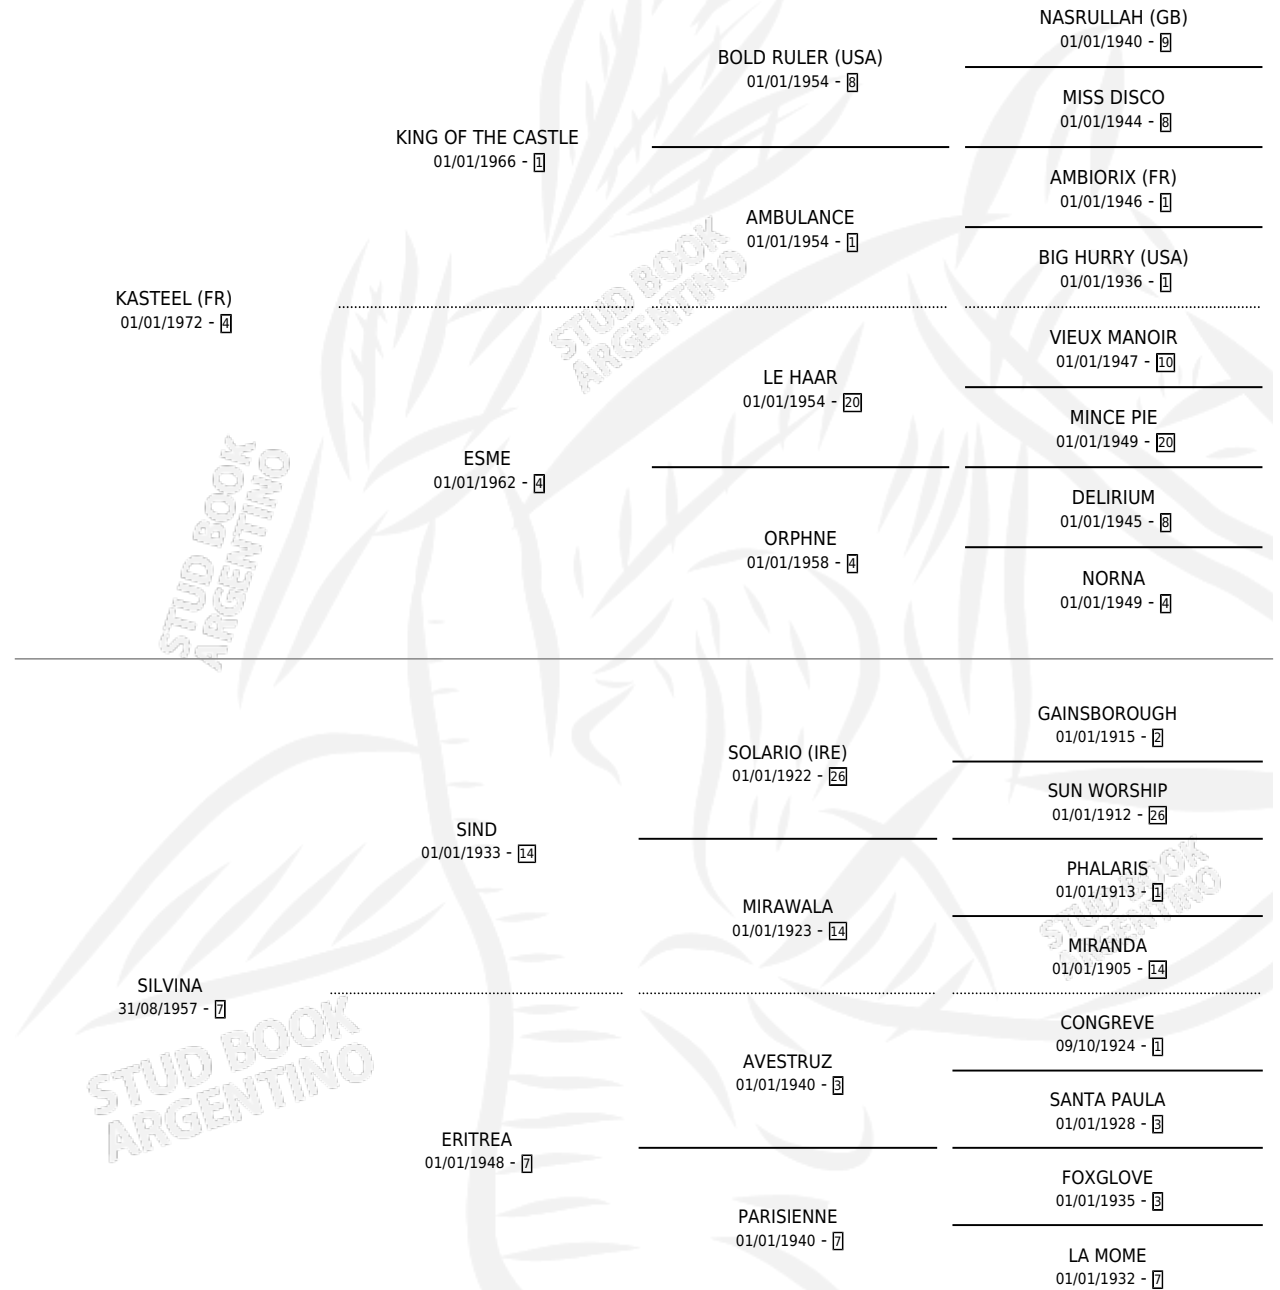

SYLPHIDE

por **KASTEEL (FR)** y **SILVINA** por **SIND**

Argentina · Hembra · Zaino Doradillo · SP · 03/11/1978
Familia 7 · Volumen 30

ESTADO

TIPIFICACIÓN SANGUÍNEA	X
TIPIFICACIÓN POR ADN	X
PASAPORTE	X
IDENTIFICACIÓN POR MICROCHIP	X
REPRODUCTOR	X

Lugar de nacimiento: Campo particular

Criador: Sin dato

PEDIGREE

CAMPAÑA

Solo carreras oficiales de Argentina

POR EDAD

EDAD	CC	1°	2°	3°	4°	5°	NP	CLC	CLG	CLCG1	CLGG1	IMPORTE	GANANCIA / CC
3 AÑOS	7	4	2	0	1	0	0	5	2	0	0	\$100,000,000	\$14,285,714
4 AÑOS	1	1	0	0	0	0	0	1	1	0	0	\$0	\$0
TOTALES	8	5	2	0	1	0	0	6	3	0	0	\$100,000,000	\$12,500,000
%		62.5%	25.0%	0.0%	12.5%	0.0%	0.0%	75.0%	50.0%	0.0%	0.0%		

Ganadora de 5 carreras en San Isidro debutando - \$100,000,000, a los 3 y 4 años, incluso Federico de Alvear, Juan Shaw y Omega, 2da Abril y Porteño, 4ta Los Haras.

POR DISTANCIA

HIPODROMO	CC	1°	2°	3°	4°	5°	NP	CLC	CLG	CLCG1	CLGG1	IMPORTE
SAN ISIDRO	8	5	2	0	1	0	0	6	3	0	0	\$100,000,000
0 MTS	7	4	2	0	1	0	0	5	2	0	0	\$0
2200 MTS	1	1	0	0	0	0	0	1	1	0	0	\$100,000,000