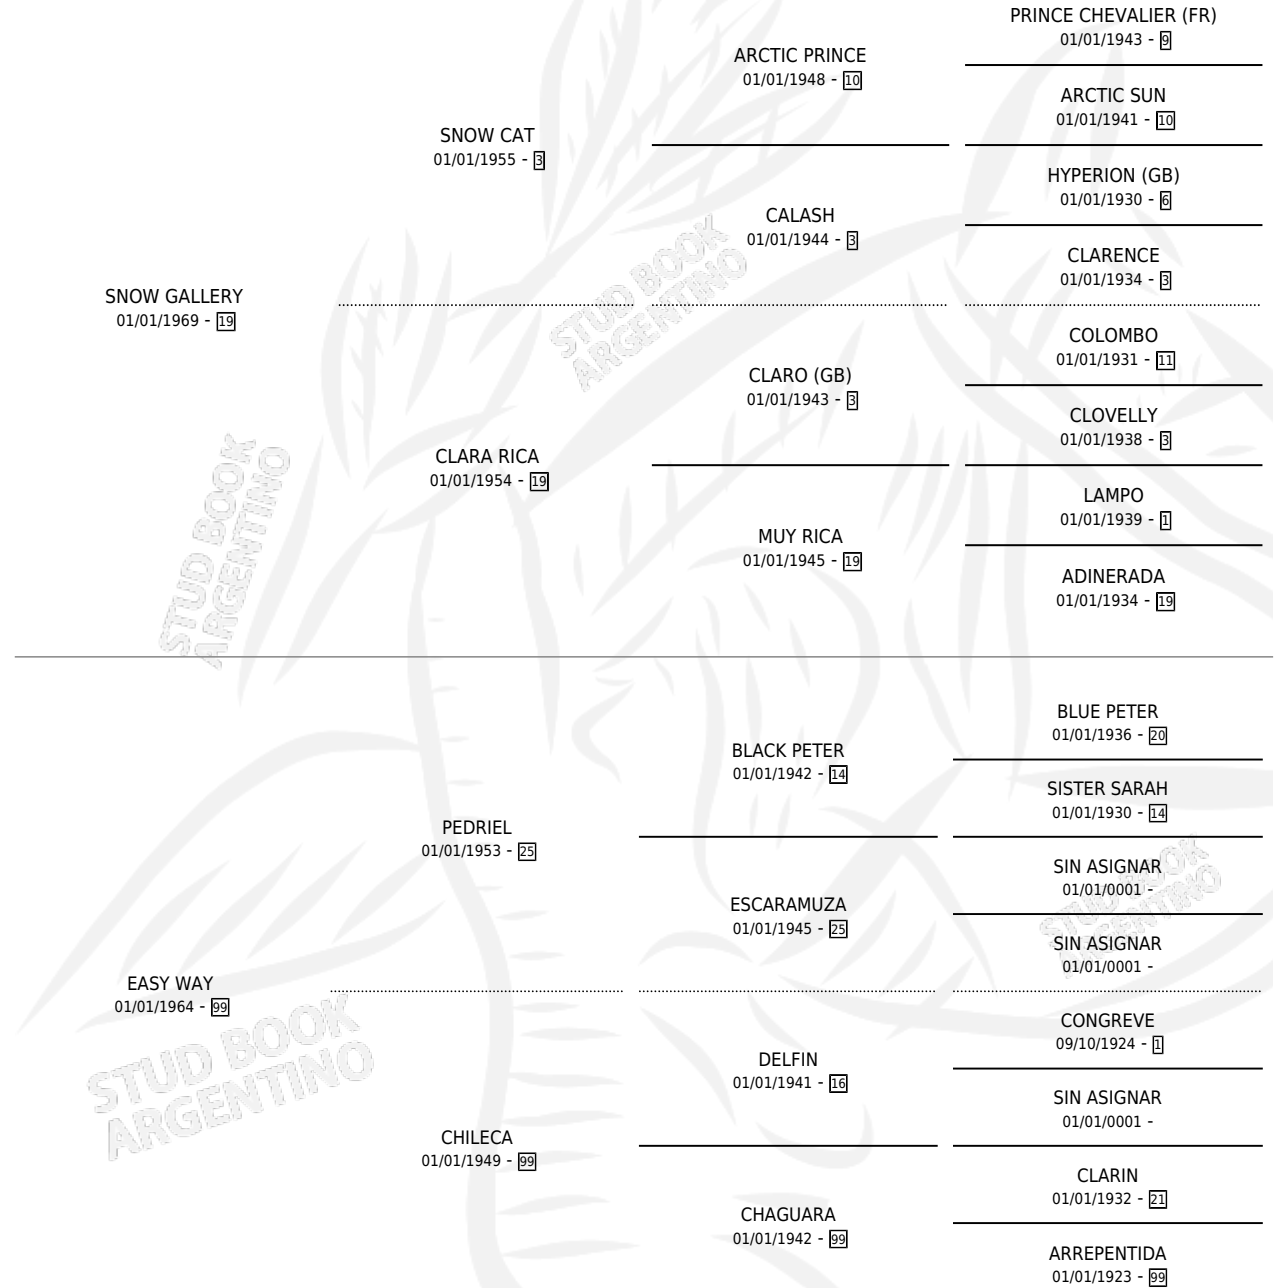

WAYNI GALLERY

por SNOW GALLERY y EASY WAY por PEDRIEL

Argentina · Hembra · Zaino · SP · 04/10/1978
Familia 99 · Volumen 30

ESTADO

TIPIFICACIÓN SANGUÍNEA	X
TIPIFICACIÓN POR ADN	X
PASAPORTE	X
IDENTIFICACIÓN POR MICROCHIP	X
REPRODUCTOR	✓

Lugar de nacimiento: Campo particular

Criador: Sin dato

~

HIJOS

	MACHOS	HEMBRAS
5 NACIERON	0	5
1 CORRIERON	0	1

SIN ACTUACIONES

PEDIGREE

S