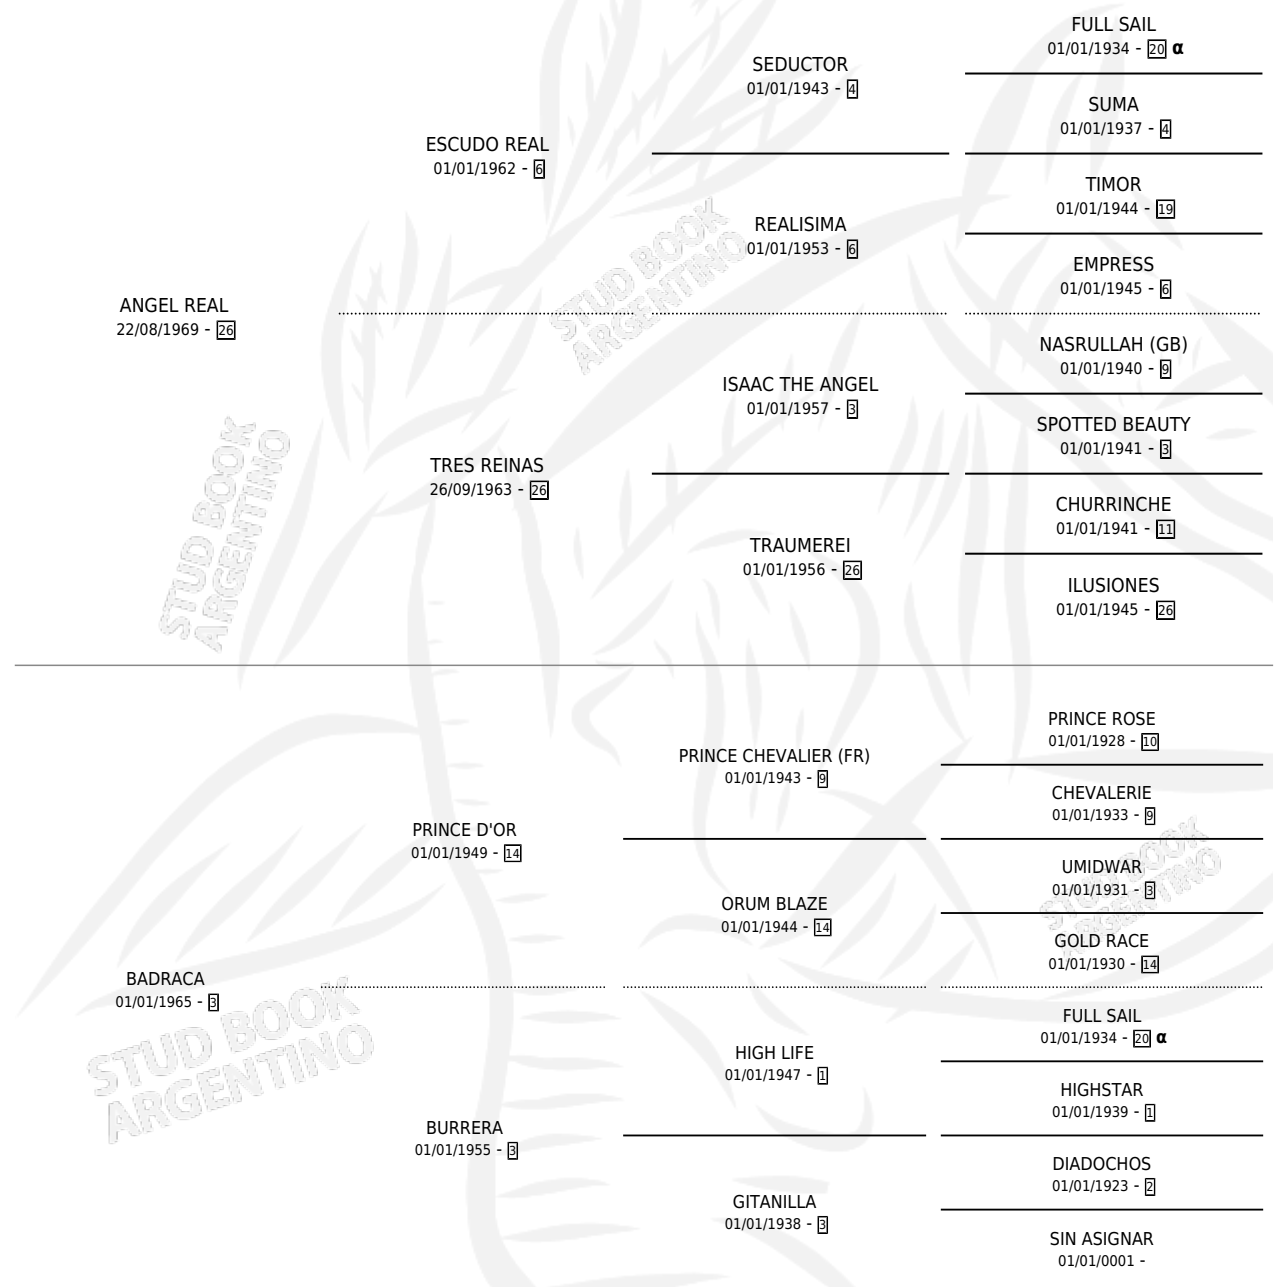

BURRERA REAL

PEDIGREE

por ANGEL REAL y BADRACA por PRINCE D'OR

Argentina · Hembra · Alazan · SP · 28/10/1978
Familia 3-h · Volumen 30

ESTADO

| | |
|------------------------------|---|
| TIPIFICACIÓN SANGUÍNEA | X |
| TIPIFICACIÓN POR ADN | X |
| PASAPORTE | X |
| IDENTIFICACIÓN POR MICROCHIP | X |
| REPRODUCTOR | ✓ |

Lugar de nacimiento: Campo particular

Criador: Sin dato

~

HIJOS

| | MACHOS | HEMBRAS |
|--------------------------|--------------------------|--------------------------|
| 8 NACIERON | 4 | 4 |
| 2 CORRIERON | 2 | 0 |
| 2 GANARON | 2 | 0 |
| 0 GANADORES CL | 0 GANADORES GR | 0 GANADORES G1 |

INBREEDING : α

S

cimientos 8 / Efectividad 80.00%

| PADRILLO | PRODUCTO | CRIADOR | 1ER SERVICIO | ÚLTIMO SERVICIO |
|------------|--|-----------------------|--------------|-----------------|
| SHINING | SHI LA SHI (H AT, 06/11/1994) | SIN DATO | 01/12/1993 | 05/12/1993 |
| SHINING | SHI CRUZADO (M Z, 05/10/1992) | SIN DATO | 09/10/1991 | 13/10/1991 |
| SHINING | SHITACO (H Z, 09/11/1990) | SIN DATO | 14/11/1989 | 19/11/1989 |
| SHINING | ∅ | | 26/09/1988 | 30/09/1988 |
| SHINING | ∅ | | 17/10/1987 | 10/11/1987 |
| SHINING | SHITACO (M A, 21/09/1987) •MURIÓ EL 27/10/1988• | SIN DATO | 09/10/1986 | 13/10/1986 |
| SHINING | REINA DEL SHI (H Z, 10/09/1986) | SIN DATO | 04/10/1985 | 08/10/1985 |
| YUYO VERDE | CHIFLADA REAL (H A, 10/09/1984) | SIN DATO | | |
| SHINING | BRILLANT SHI (M ZD, 26/09/1985) | SIN DATO | | |
| YUYO VERDE | MALEVO REAL (M A, 13/08/1983) | FORESTO MARIA BEATRIZ | | |