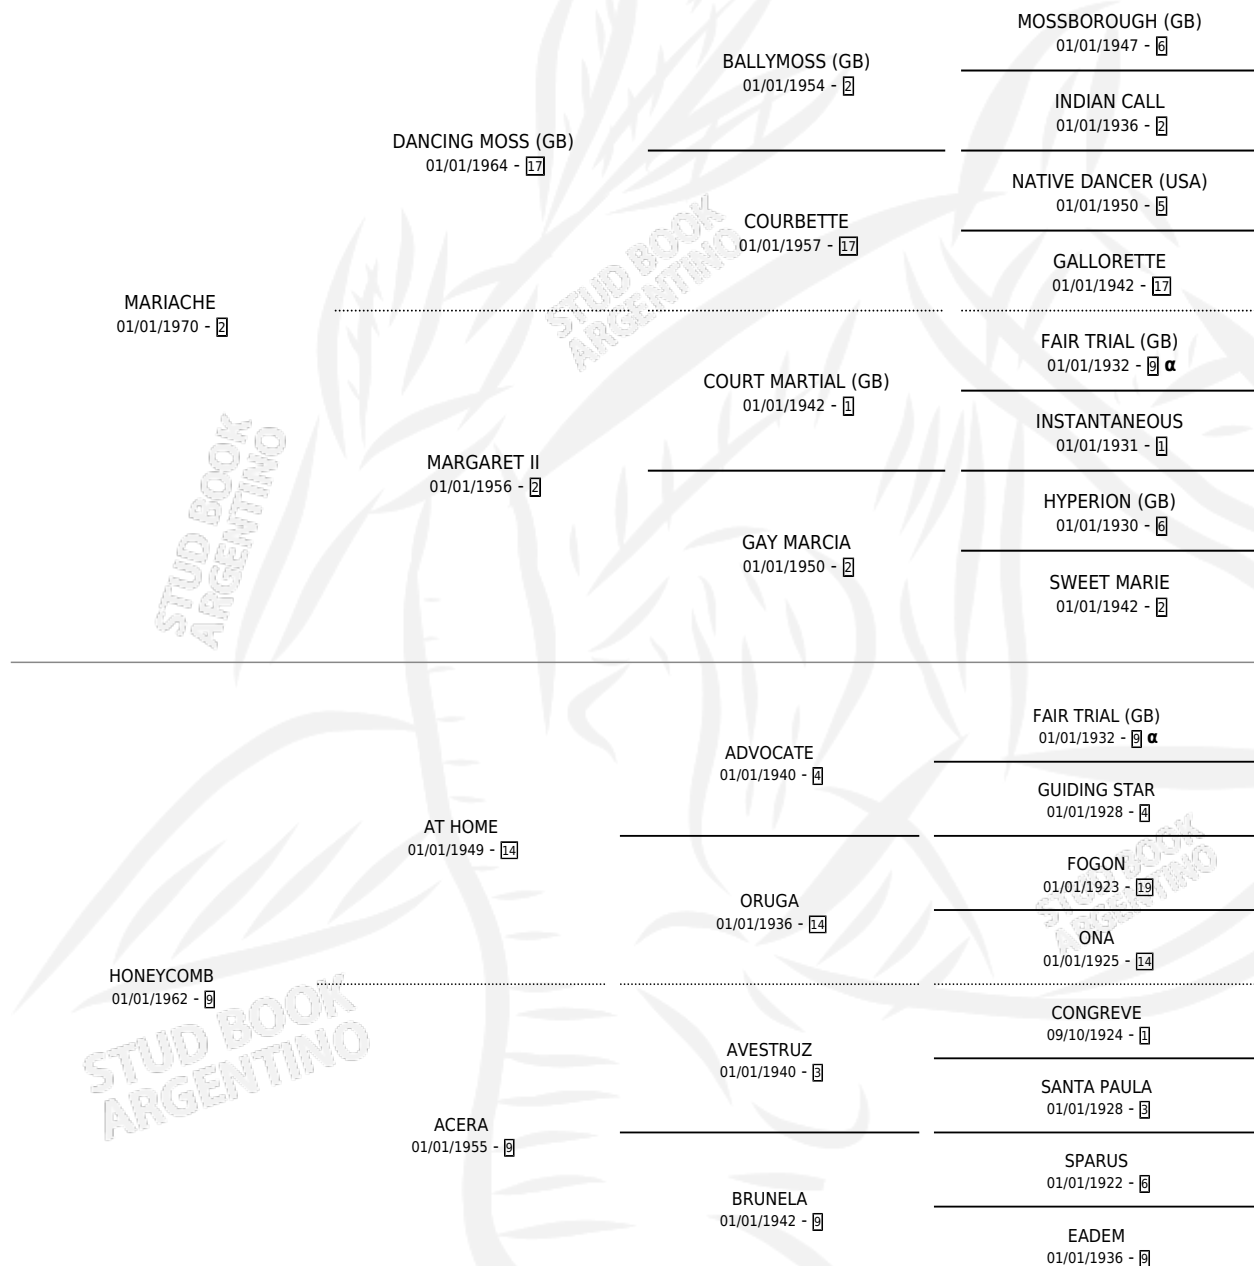

TAMAL

por **MARIACHE** y **HONEYCOMB** por **AT HOME**

Argentina · Macho · Alazan · SP · 27/10/1978
Familia 9-g · Volumen 30

ESTADO

TIPIFICACIÓN SANGUÍNEA	X
TIPIFICACIÓN POR ADN	X
PASAPORTE	X
IDENTIFICACIÓN POR MICROCHIP	X
REPRODUCTOR	X

Lugar de nacimiento: Campo particular

Criador: Sin dato

PEDIGREE

INBREEDING : α

CAMPAÑA

Solo carreras oficiales de Argentina

POR EDAD

EDAD	CC	1°	2°	3°	4°	5°	NP	CLC	CLG	CLCG1	CLGG1	IMPORTE	GANANCIA / CC
3 AÑOS	2	2	0	0	0	0	0	0	0	0	0	\$0	\$0
4 AÑOS	2	1	0	0	0	1	0	0	0	0	0	\$0	\$0
TOTALES	4	3	0	0	0	1	0	0	0	0	0	\$0	\$0
%		75.0%	0.0%	0.0%	0.0%	25.0%	0.0%	0.0%	0.0%	0.0%	0.0%		

Ganador de 3 carreras en La Plata debutando, a los 3 y 4 años.

POR DISTANCIA

HIPODROMO	CC	1°	2°	3°	4°	5°	NP	CLC	CLG	CLCG1	CLGG1	IMPORTE
LA PLATA	4	3	0	0	0	1	0	0	0	0	0	\$0
0 MTS	4	3	0	0	0	1	0	0	0	0	0	\$0