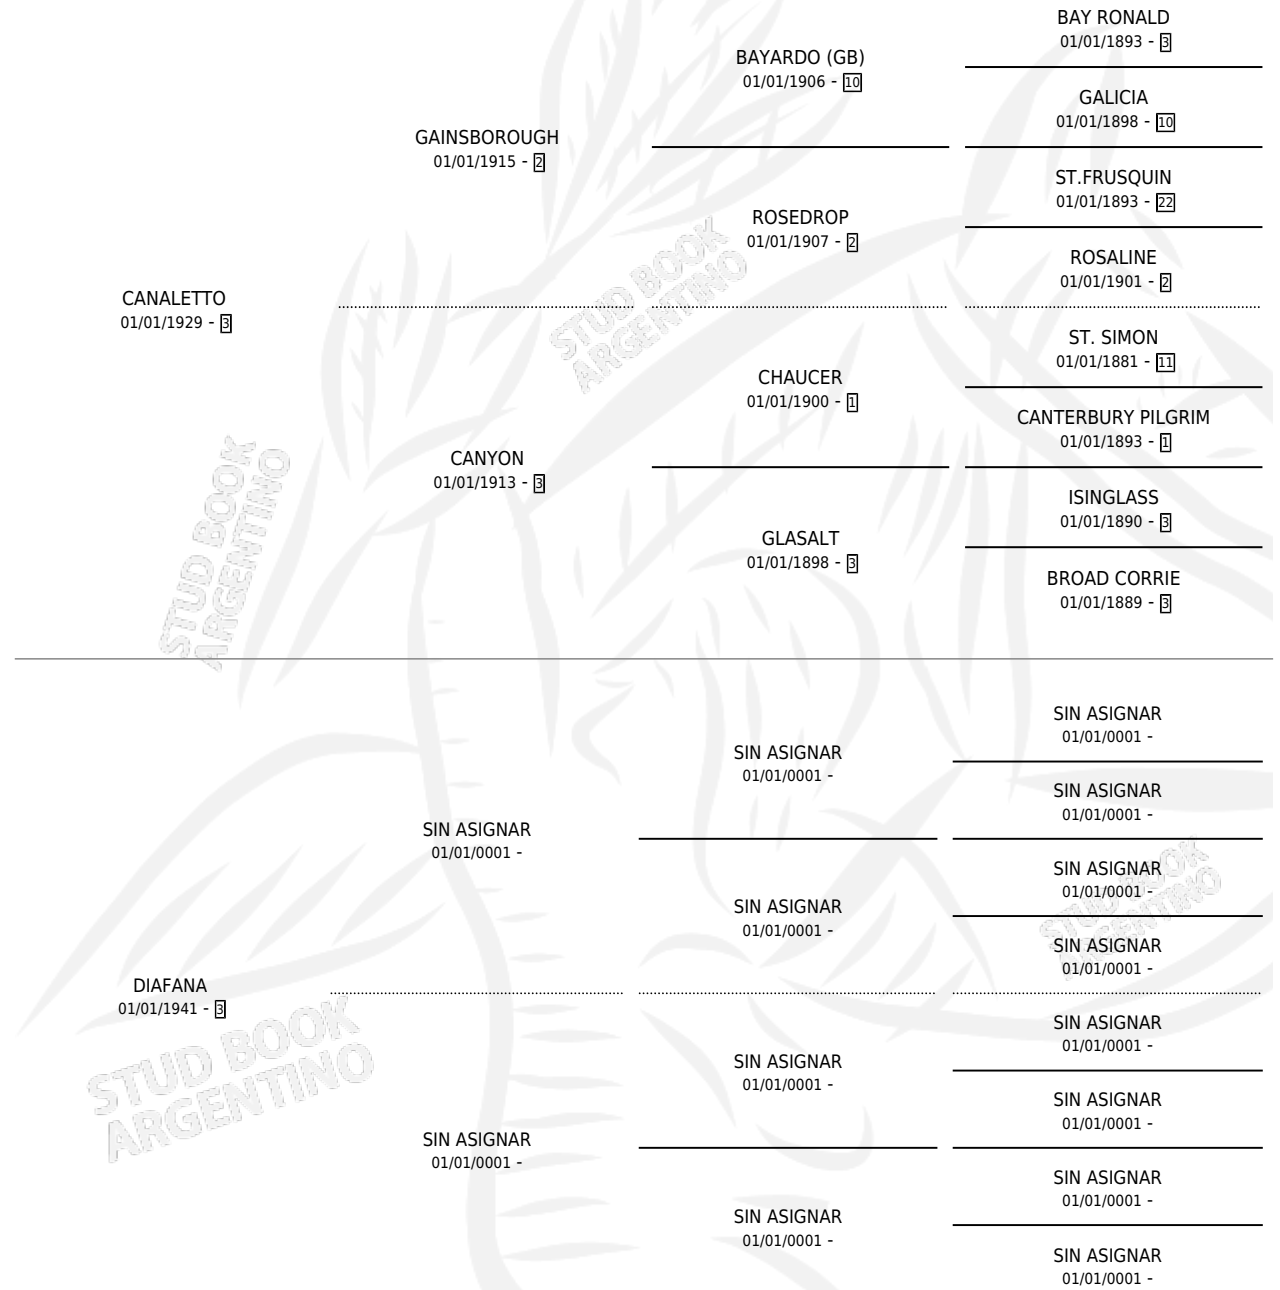

CHALAO

por CANALETTO y DIAFANA por SIN ASIGNAR

Argentina · Macho · Tordillo · · 01/01/1947
Familia 3 · Volumen 19

ESTADO

TIPIFICACIÓN SANGUÍNEA	X
TIPIFICACIÓN POR ADN	X
PASAPORTE	X
IDENTIFICACIÓN POR MICROCHIP	X
REPRODUCTOR	X

Lugar de nacimiento: Campo particular

Criador: Sin dato

~

HIJOS

	MACHOS	HEMBRAS
1 NACIERON	0	1
SIN ACTUACIONES		

PEDIGREE

CHALAO

Datos oficiales del Stud Book Argentino