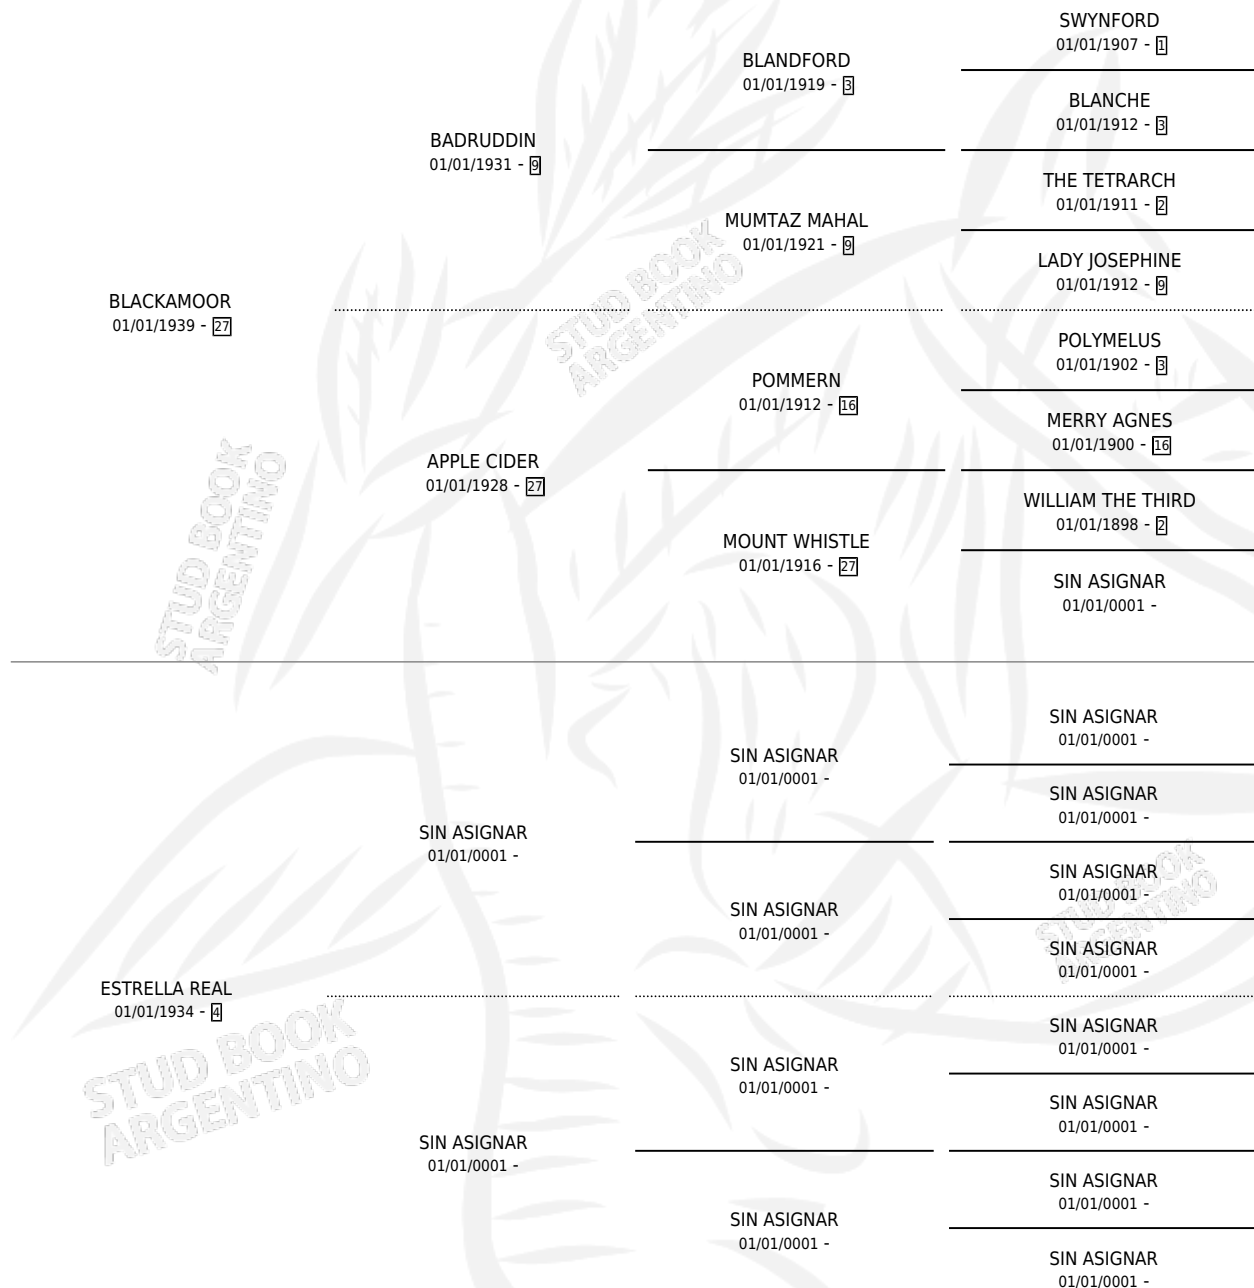

BLOODY STAR

por **BLACKAMoor** y **ESTRELLA REAL** por **SIN ASIGNAR**

Argentina · Hembra · Alazan · · 01/01/1950
Familia 4 · Volumen 20

ESTADO

TIPIFICACIÓN SANGUÍNEA	X
TIPIFICACIÓN POR ADN	X
PASAPORTE	X
IDENTIFICACIÓN POR MICROCHIP	X
REPRODUCTOR	X

Lugar de nacimiento: Campo particular

Criador: Sin dato

~

HIJOS

	MACHOS	HEMBRAS
1 NACIERON	0	1
SIN ACTUACIONES		

PEDIGREE

BLOODY STAR

Datos oficiales del Stud Book Argentino