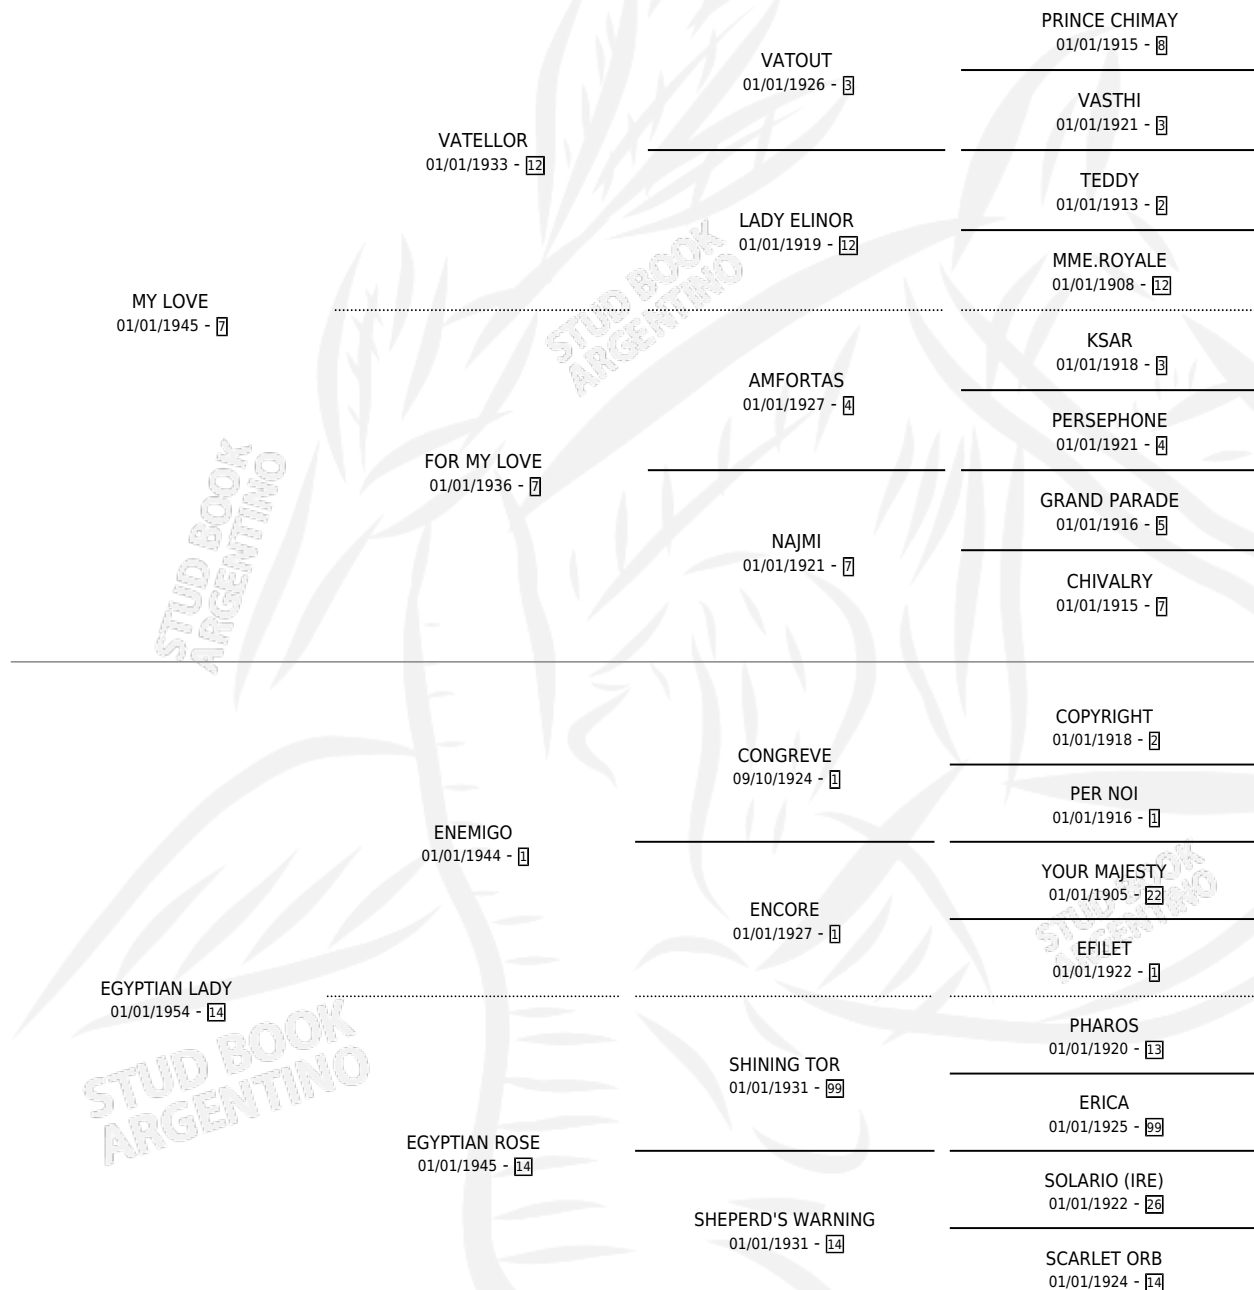

EGIPCIACA

por MY LOVE y EGYPTIAN LADY por ENEMIGO

Argentina · Hembra · Zaino Colorado · · 01/01/1960
Familia 14-e · Volumen 24

ESTADO

TIPIFICACIÓN SANGUÍNEA	X
TIPIFICACIÓN POR ADN	X
PASAPORTE	X
IDENTIFICACIÓN POR MICROCHIP	X
REPRODUCTOR	X

Lugar de nacimiento: Campo particular

Criador: Sin dato

~

HIJOS

	MACHOS	HEMBRAS
4 NACIERON	0	4
SIN ACTUACIONES		

PEDIGREE