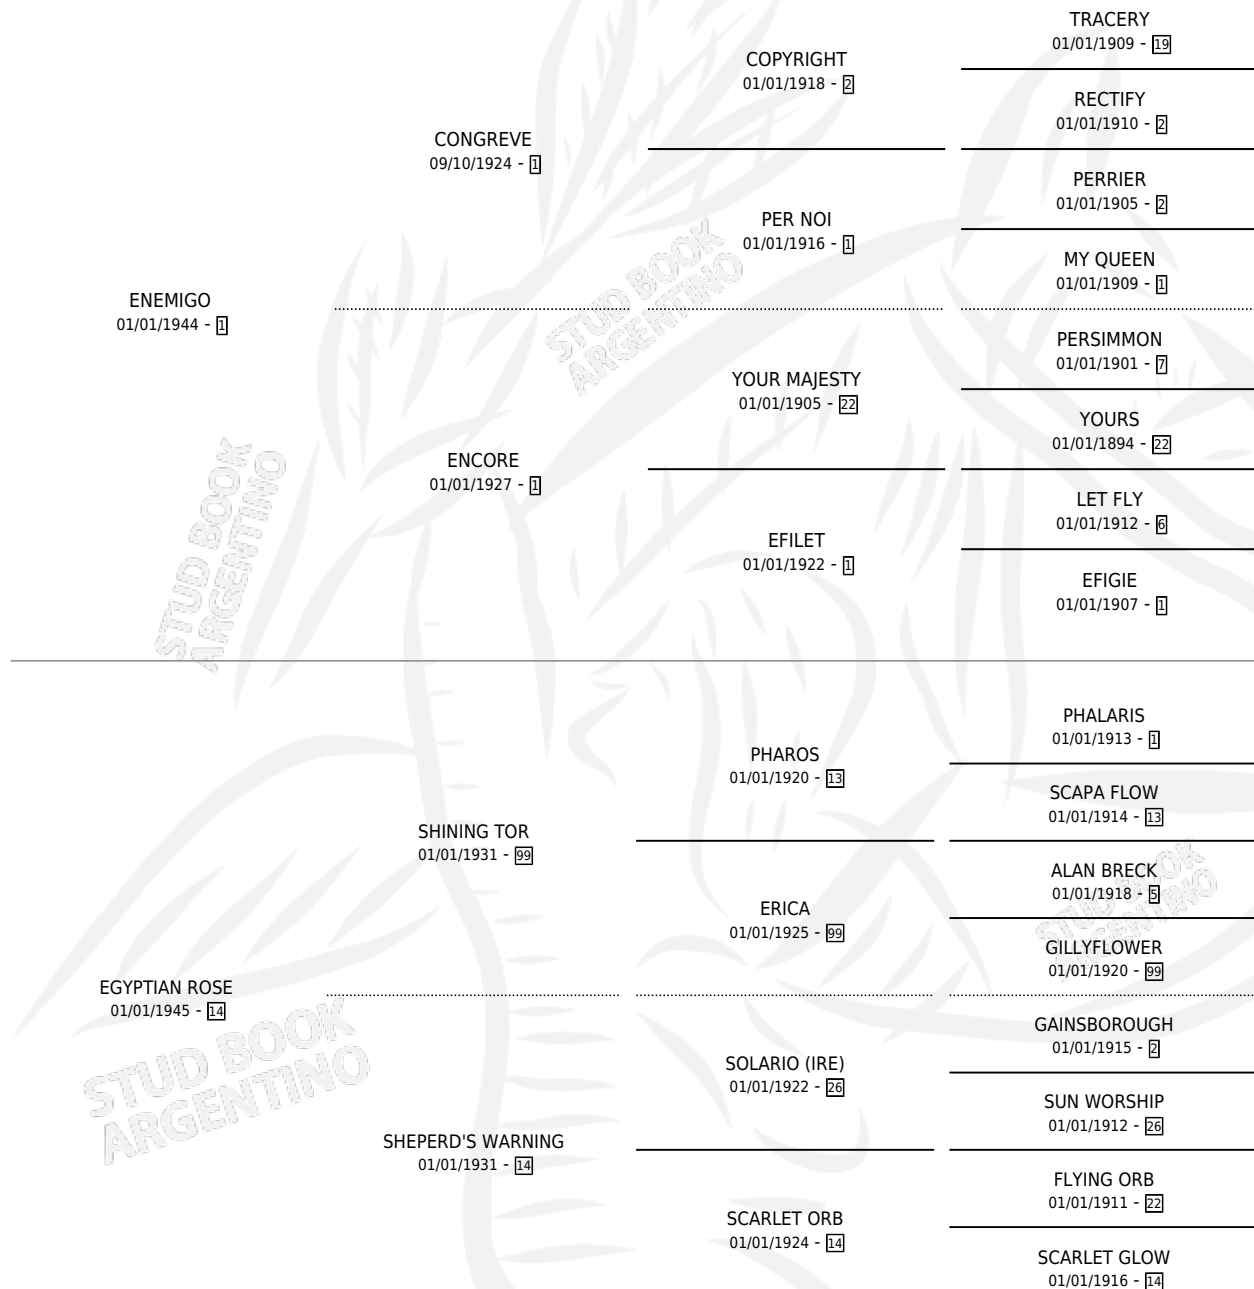

EGYPTIAN LADY

por ENEMIGO y EGYPTIAN ROSE por SHINING TOR

Argentina · Hembra · Alazan · SP · 01/01/1954
Familia 14-e · Volumen 22

ESTADO

TIPIFICACIÓN SANGUÍNEA	X
TIPIFICACIÓN POR ADN	X
PASAPORTE	X
IDENTIFICACIÓN POR MICROCHIP	X
REPRODUCTOR	X

Lugar de nacimiento: Campo particular

Criador: Sin dato

~

HIJOS

	MACHOS	HEMBRAS
1 NACIERON	0	1

SIN ACTUACIONES

PEDIGREE