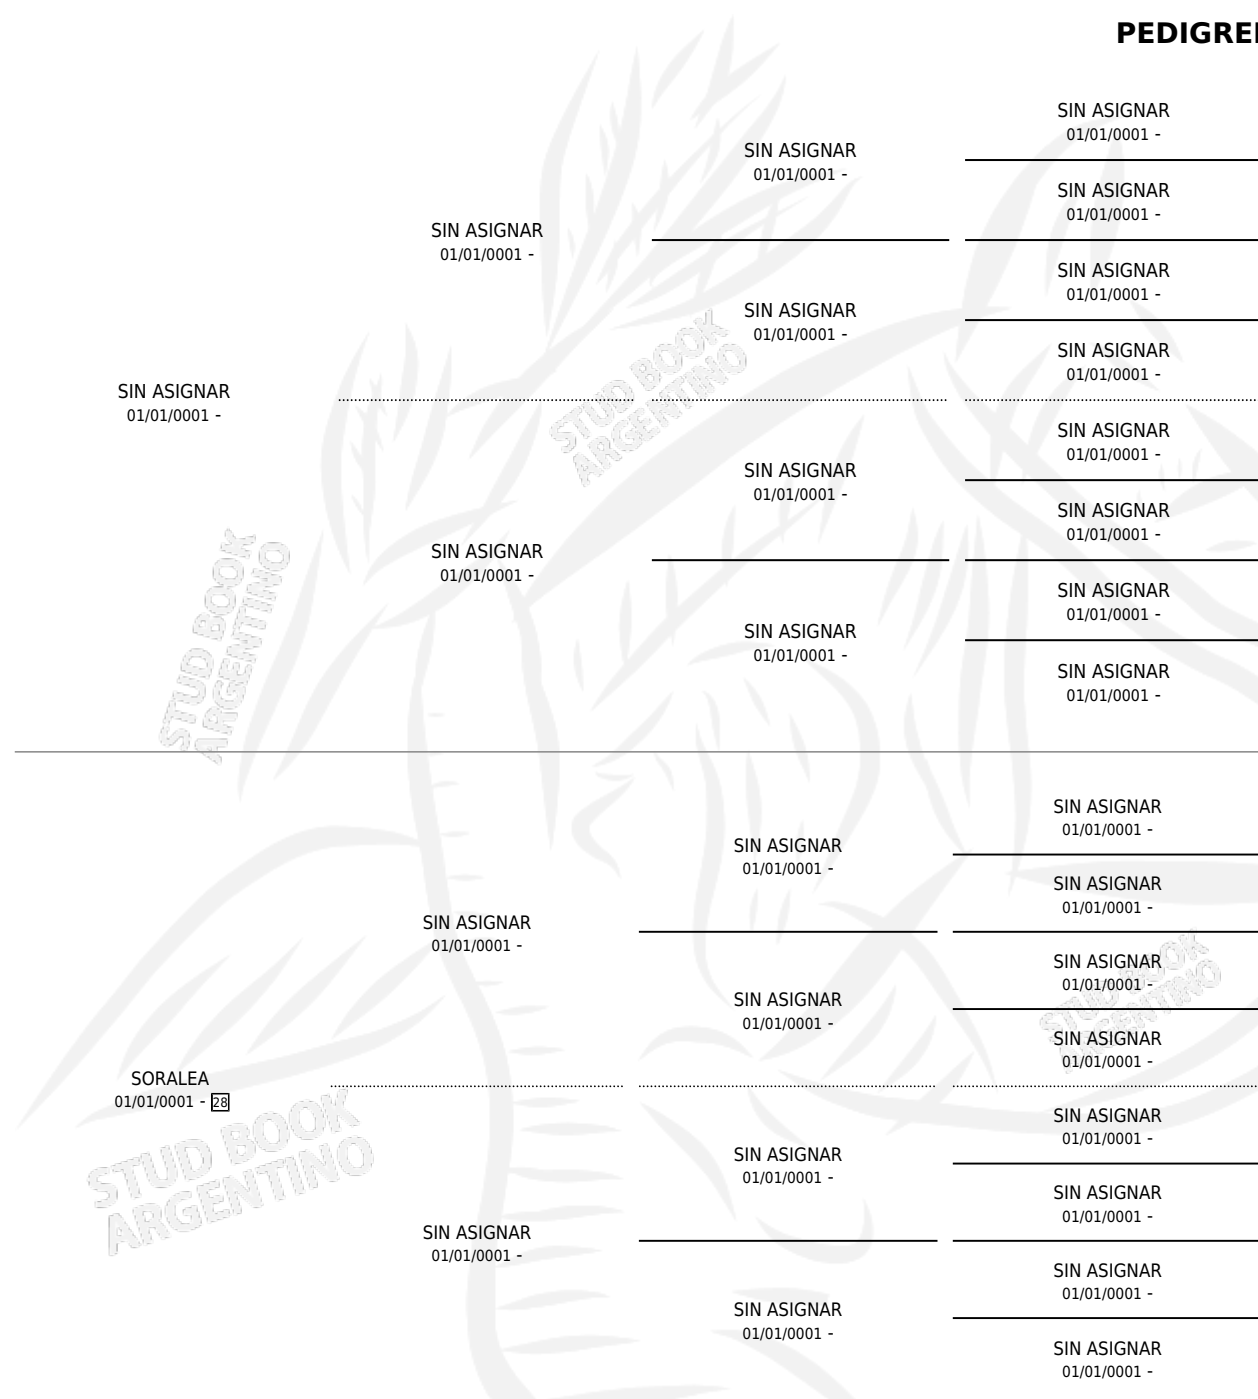

BORA

PEDIGREE

por SIN ASIGNAR y SORALEA por SIN ASIGNAR

Argentina · Hembra · Zaino Colorado · SP · 01/01/0001
Familia 28 · Volumen web

ESTADO

TIPIFICACIÓN SANGUÍNEA	X
TIPIFICACIÓN POR ADN	X
PASAPORTE	X
IDENTIFICACIÓN POR MICROCHIP	X
REPRODUCTOR	X

Lugar de nacimiento: Campo particular

Criador: Sin dato

~

HIJOS

	MACHOS	HEMBRAS
1 NACIERON	0	1
SIN ACTUACIONES		

BORA

Datos oficiales del Stud Book Argentino

Documento generado el 14/05/2026