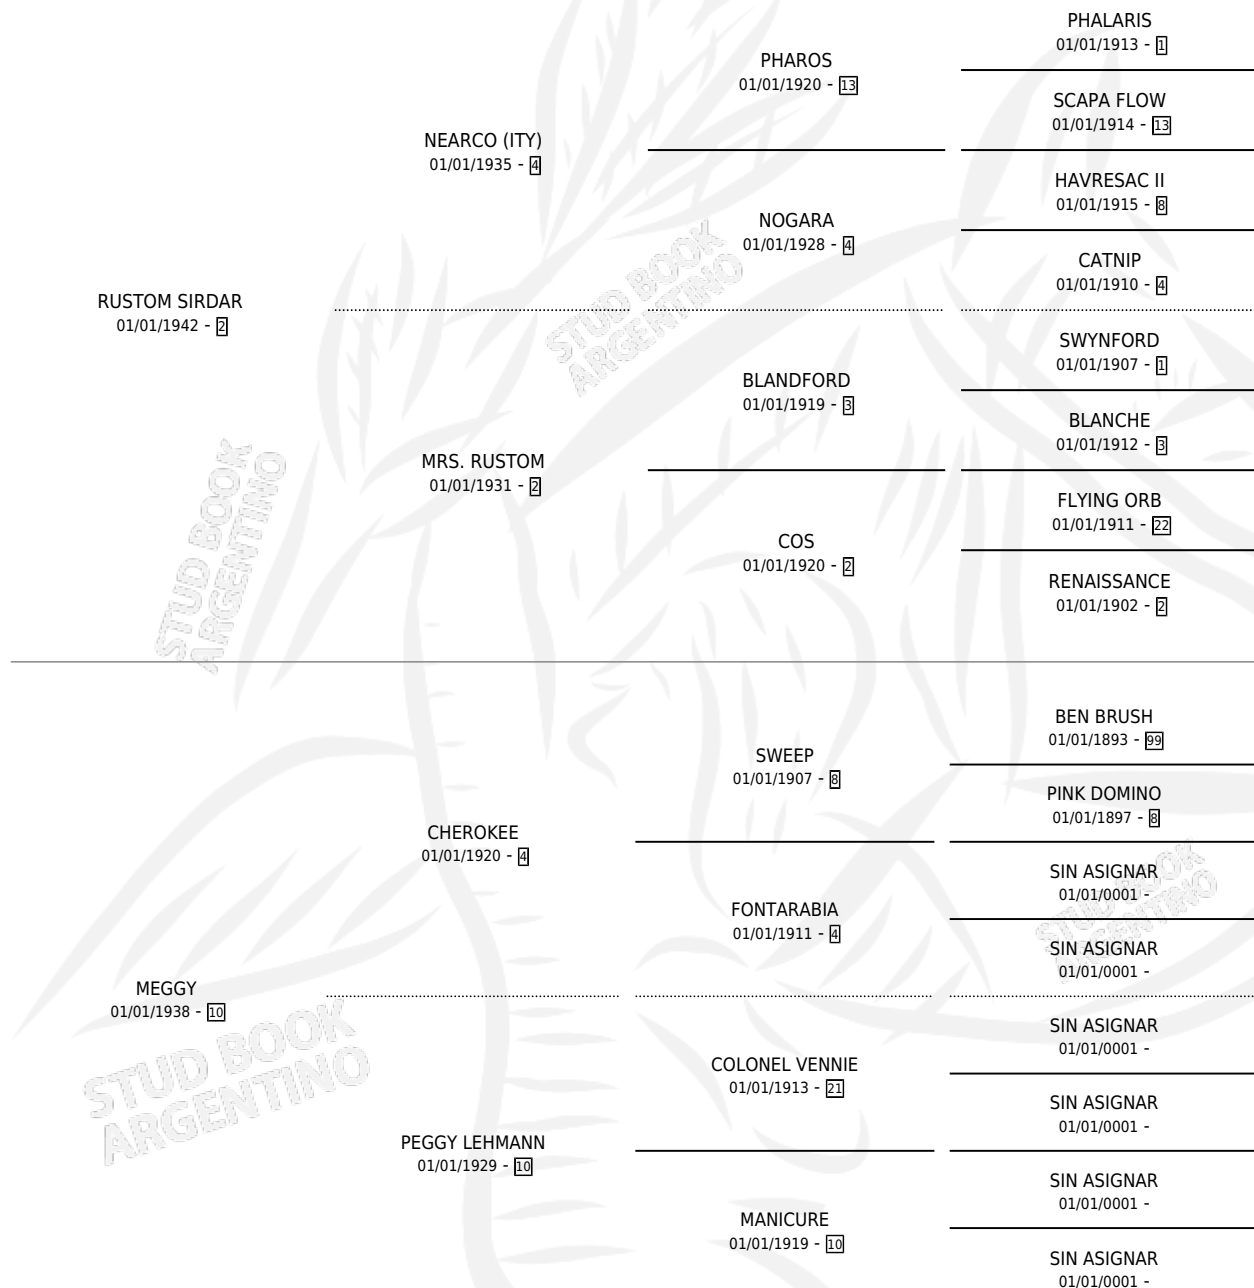

MISS MEGGY

por RUSTOM SIRDAR y MEGGY por CHEROKEE

Argentina · Hembra · Zaino Colorado · · 01/01/1945
Familia 10-c · Volumen 19

ESTADO

TIPIFICACIÓN SANGUÍNEA	X
TIPIFICACIÓN POR ADN	X
PASAPORTE	X
IDENTIFICACIÓN POR MICROCHIP	X
REPRODUCTOR	X

Lugar de nacimiento: Campo particular

Criador: Sin dato

~

HIJOS

	MACHOS	HEMBRAS
1 NACIERON	0	1
SIN ACTUACIONES		

PEDIGREE

MISS MEGGY

Datos oficiales del Stud Book Argentino