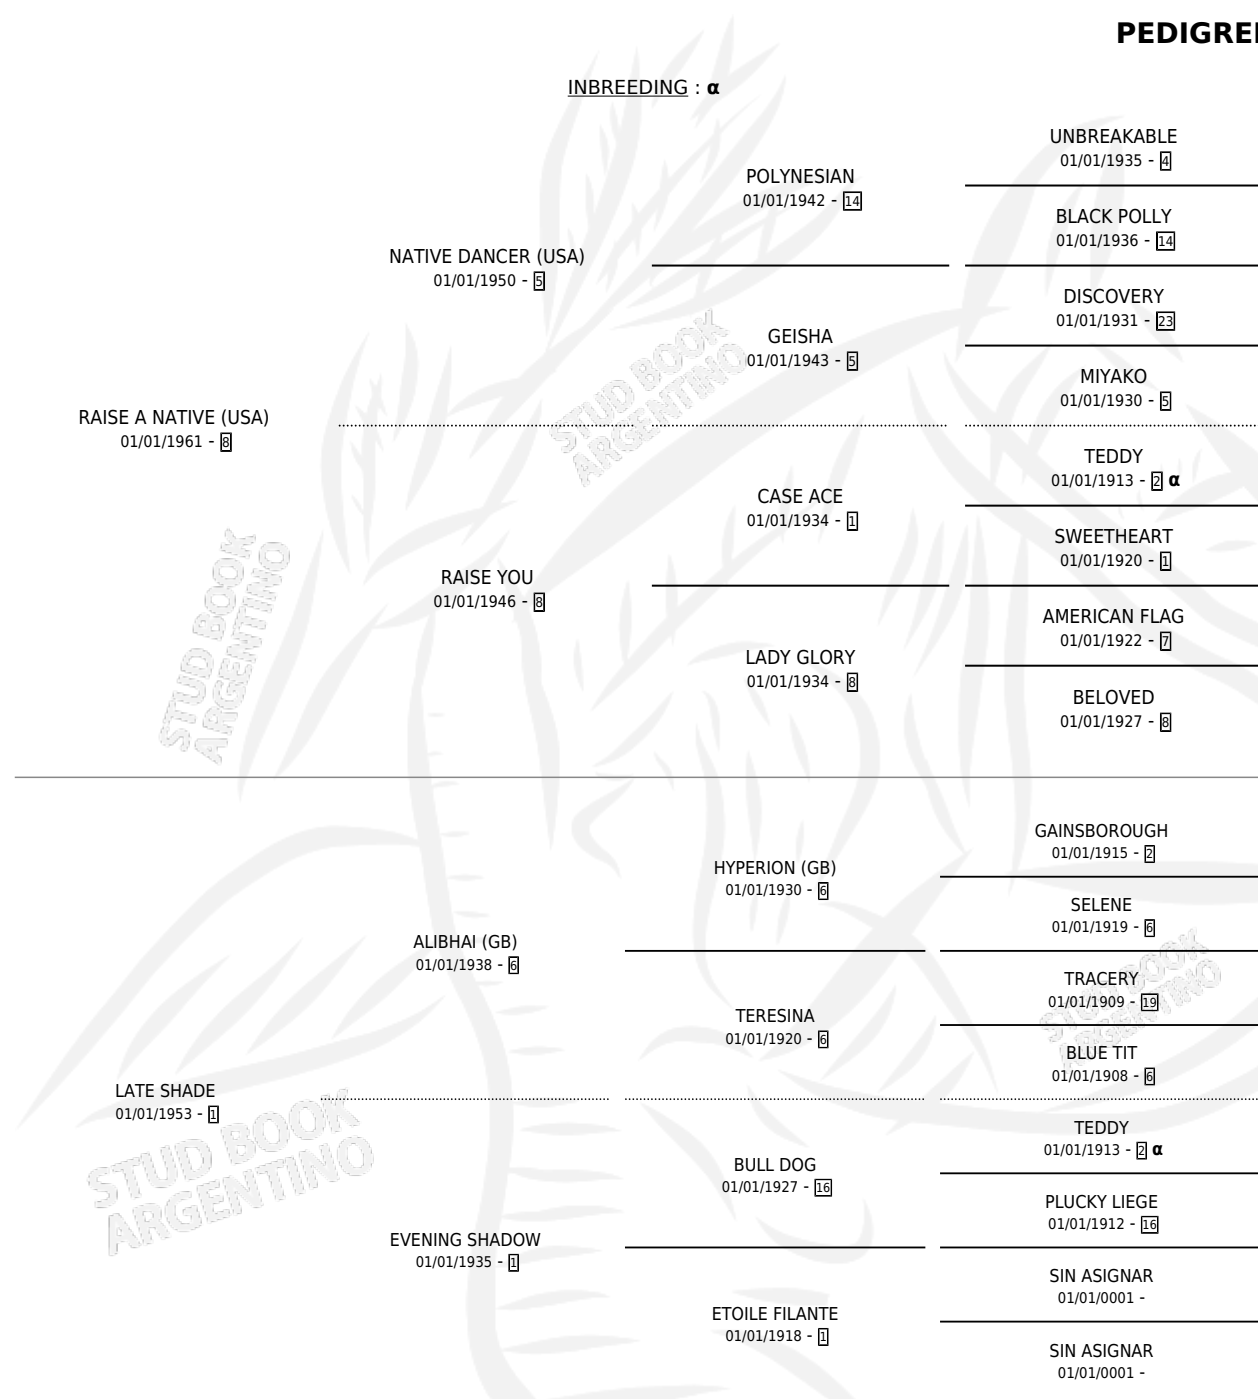

STOLEN GLORY

PEDIGREE

por RAISE A NATIVE (USA) y LATE SHADE por ALIBHAI (GB)

INBREEDING : α

Argentina · Macho · Alazan · SP · 01/01/1966
Familia 1-c · Volumen 26

ESTADO

TIPIFICACIÓN SANGUÍNEA	X
TIPIFICACIÓN POR ADN	X
PASAPORTE	X
IDENTIFICACIÓN POR MICROCHIP	X
REPRODUCTOR	X

Lugar de nacimiento: Campo particular
Criador: Sin dato

~

HIJOS

	MACHOS	HEMBRAS
13 NACIERON	2	11
3 CORRIERON	1	2
2 GANARON	0	2
0 GANADORES CL	0 GANADORES GR	0 GANADORES G1

STOLEN GLORY

Datos oficiales del Stud Book Argentino