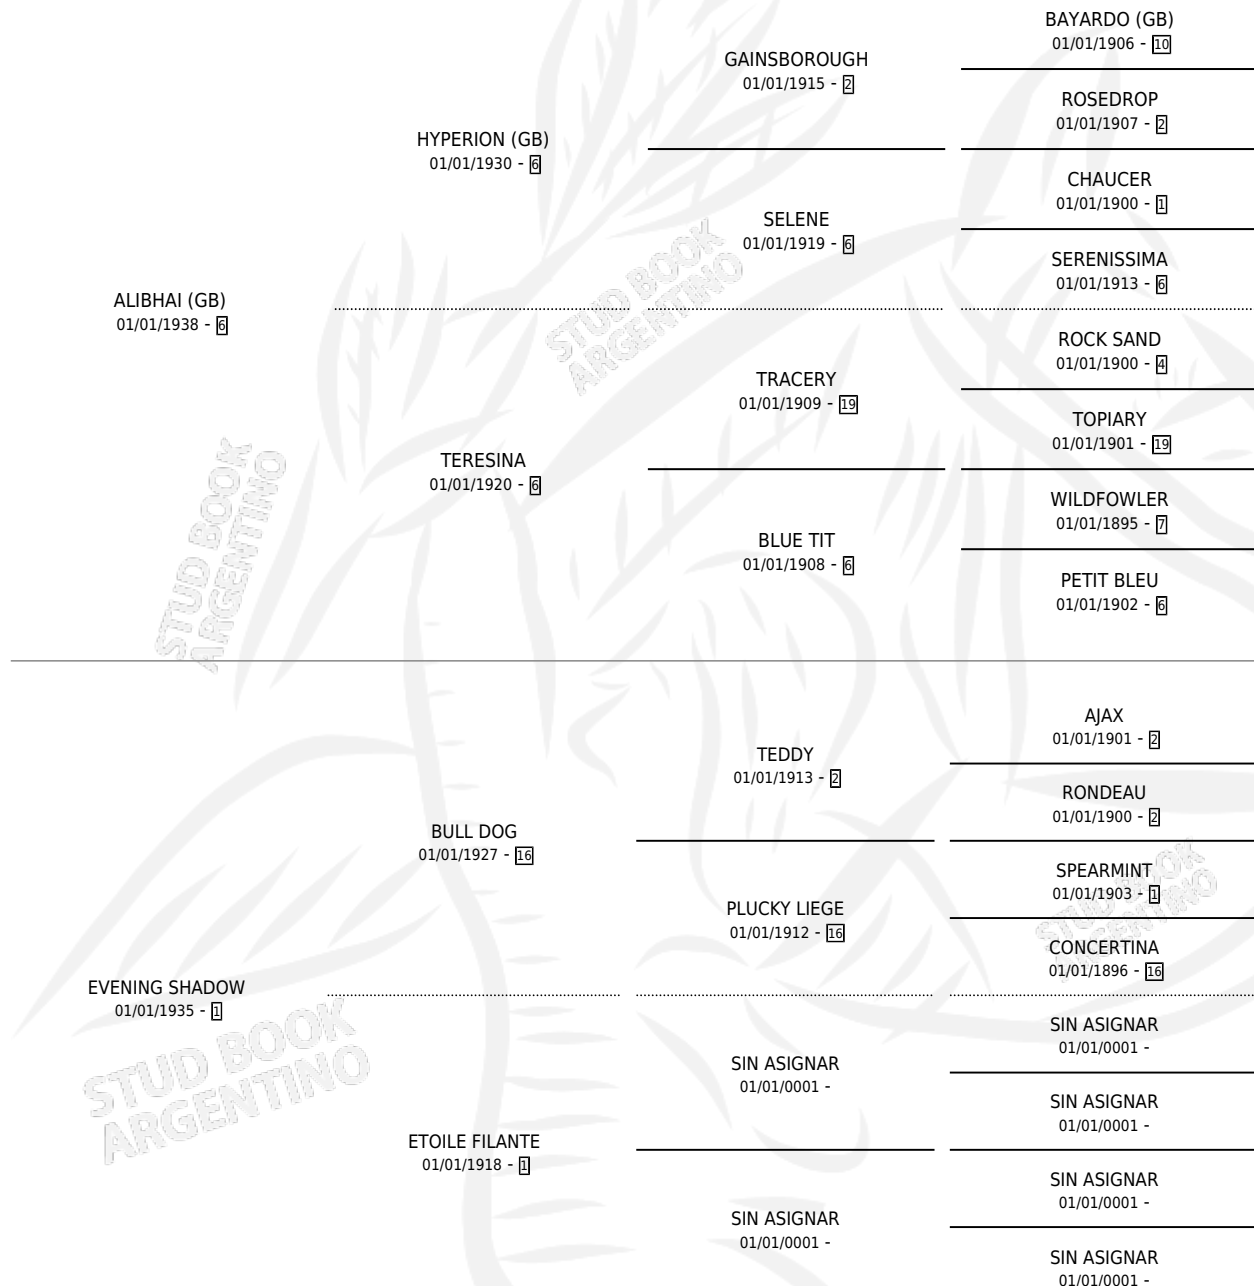

LATE SHADE

por ALIBHAI (GB) y EVENING SHADOW por BULL DOG

Argentina · Hembra · Zaino · · 01/01/1953
Familia 1-c · Volumen 21

ESTADO

TIPIFICACIÓN SANGUÍNEA	X
TIPIFICACIÓN POR ADN	X
PASAPORTE	X
IDENTIFICACIÓN POR MICROCHIP	X
REPRODUCTOR	X

Lugar de nacimiento: Campo particular

Criador: Sin dato

~

HIJOS

	MACHOS	HEMBRAS
1 NACIERON	1	0

SIN ACTUACIONES

PEDIGREE

LATE SHADE