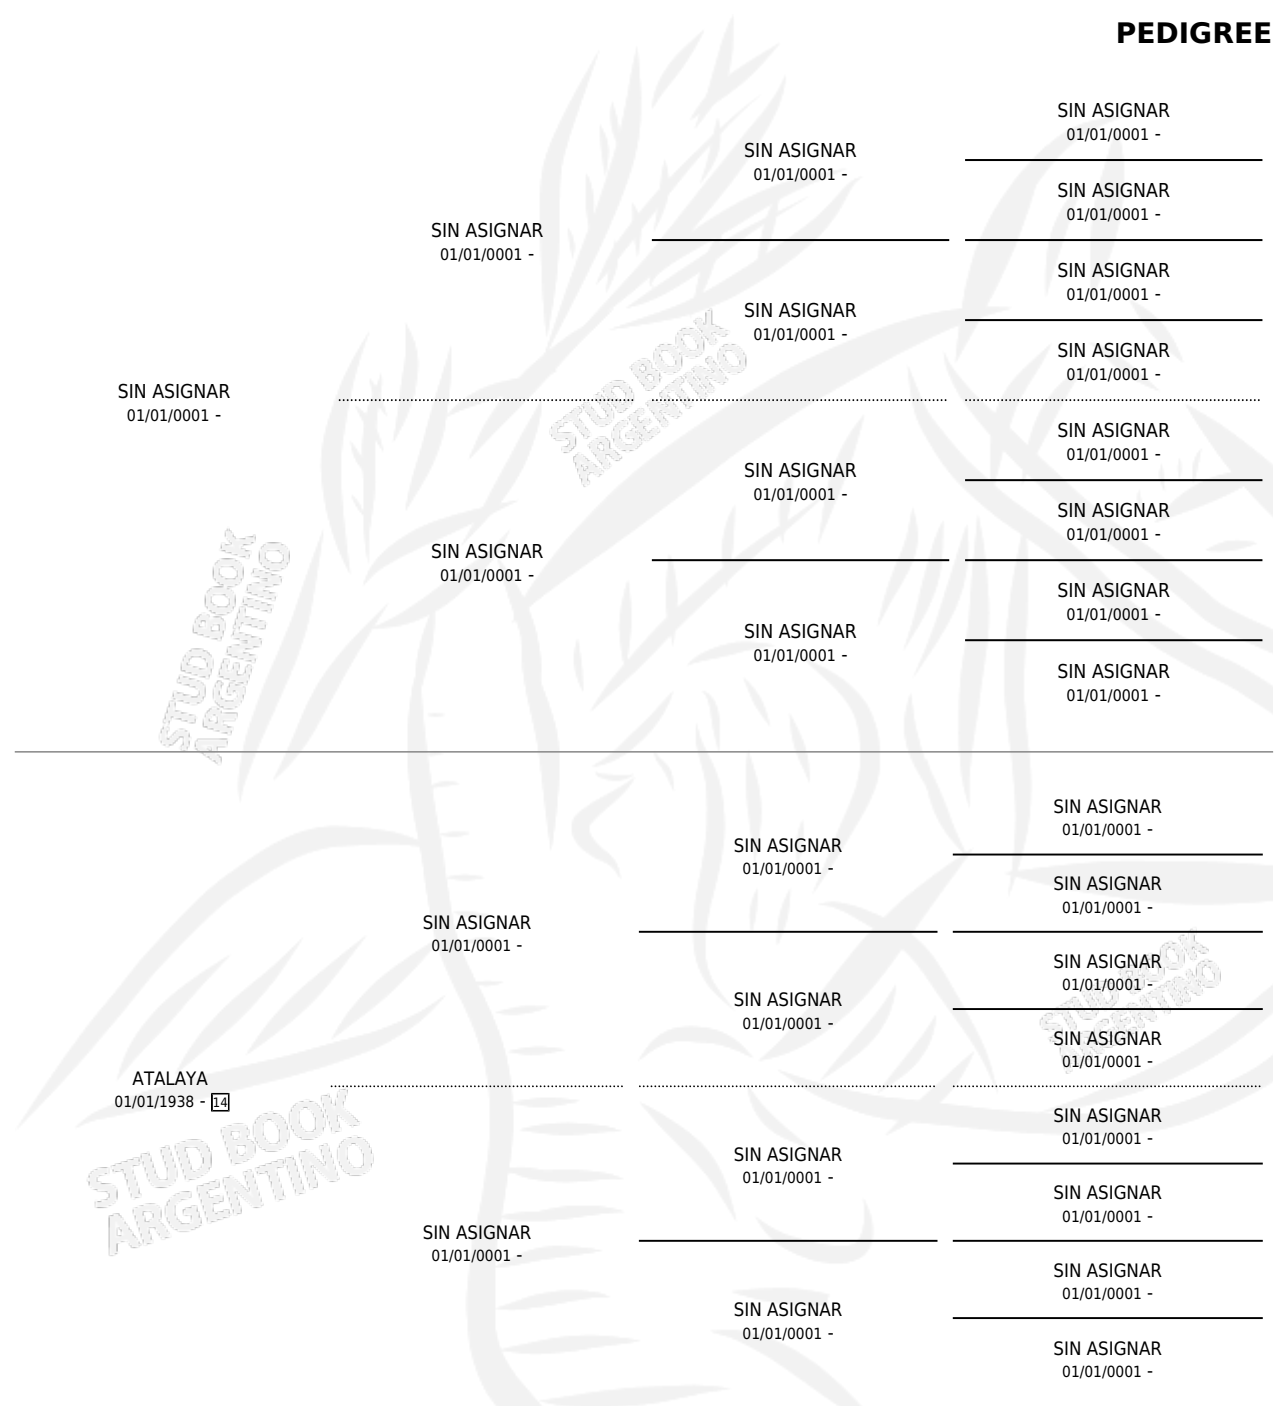

MISIA CELIA

PEDIGREE

por SIN ASIGNAR y ATALAYA por SIN ASIGNAR

Argentina · Hembra · Zaino Negro · · 01/01/1944
Familia 14 · Volumen 18

ESTADO

TIPIFICACIÓN SANGUÍNEA	X
TIPIFICACIÓN POR ADN	X
PASAPORTE	X
IDENTIFICACIÓN POR MICROCHIP	X
REPRODUCTOR	X

Lugar de nacimiento: Campo particular

Criador: Sin dato

~

HIJOS

	MACHOS	HEMBRAS
1 NACIERON	0	1

SIN ACTUACIONES

ATALAYA
01/01/1938 - [L4](#)

MISIA CELIA