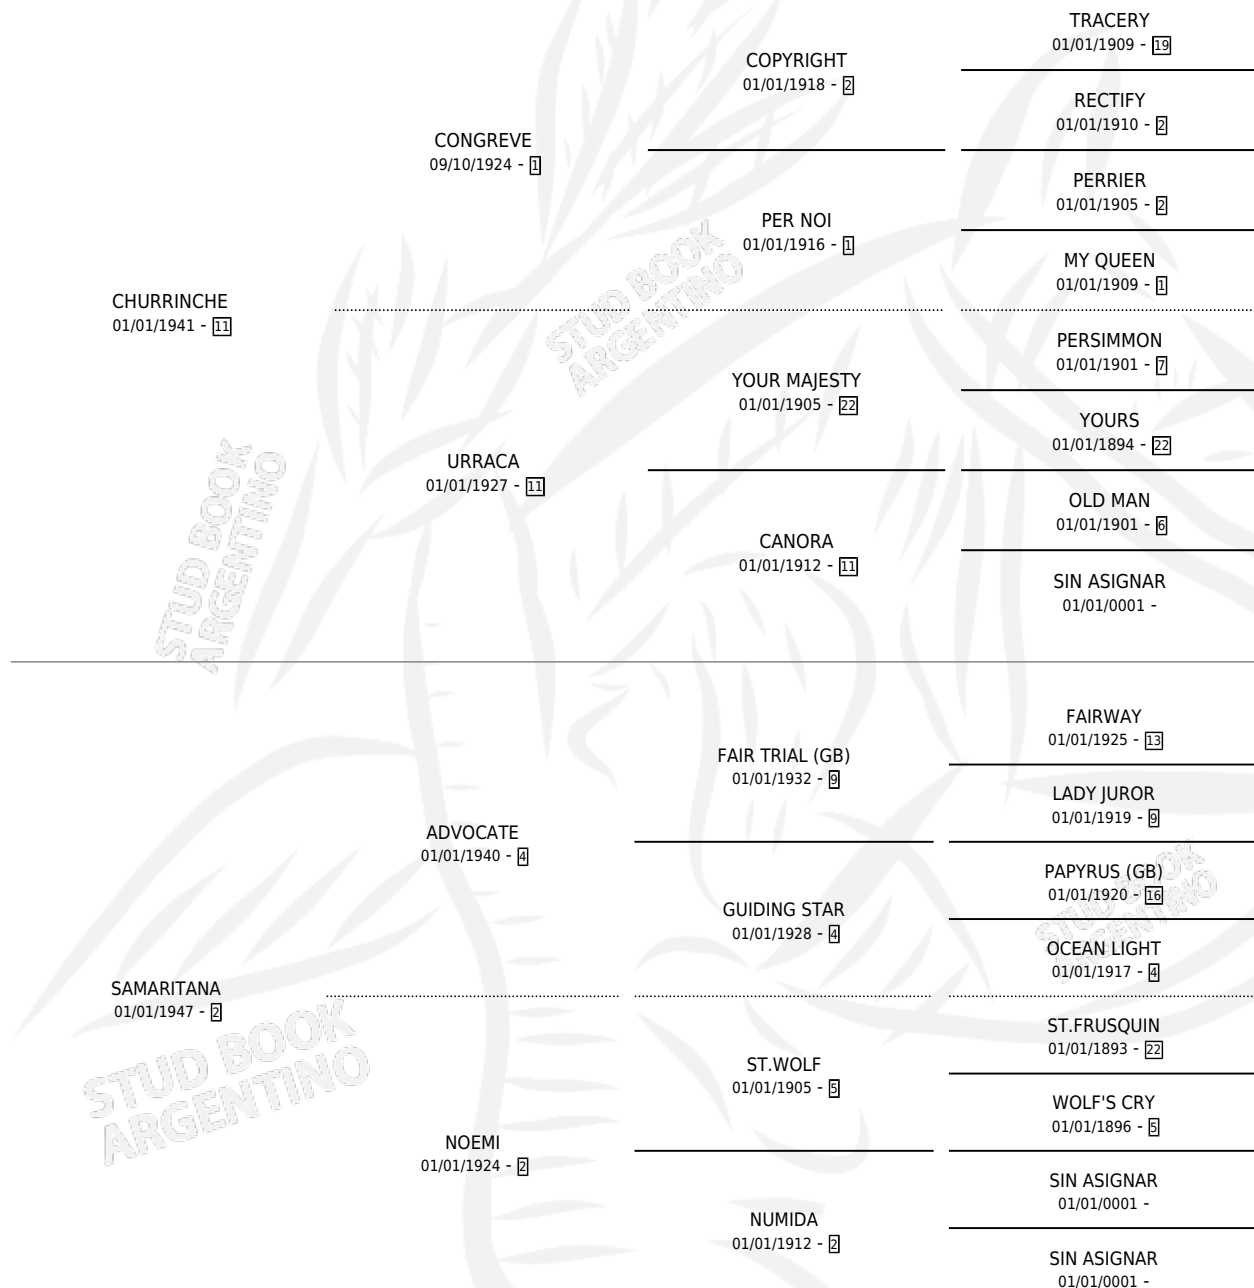

SAMARA

por CHURRINCHE y SAMARITANA por ADVOCATE

Argentina · Hembra · Alazan · · 01/01/1953
Familia 2-u · Volumen 21

ESTADO

TIPIFICACIÓN SANGUÍNEA	X
TIPIFICACIÓN POR ADN	X
PASAPORTE	X
IDENTIFICACIÓN POR MICROCHIP	X
REPRODUCTOR	X

Lugar de nacimiento: Campo particular

Criador: Sin dato

~

HIJOS

	MACHOS	HEMBRAS
1 NACIERON	0	1
SIN ACTUACIONES		

PEDIGREE

SAMARA

Datos oficiales del Stud Book Argentino