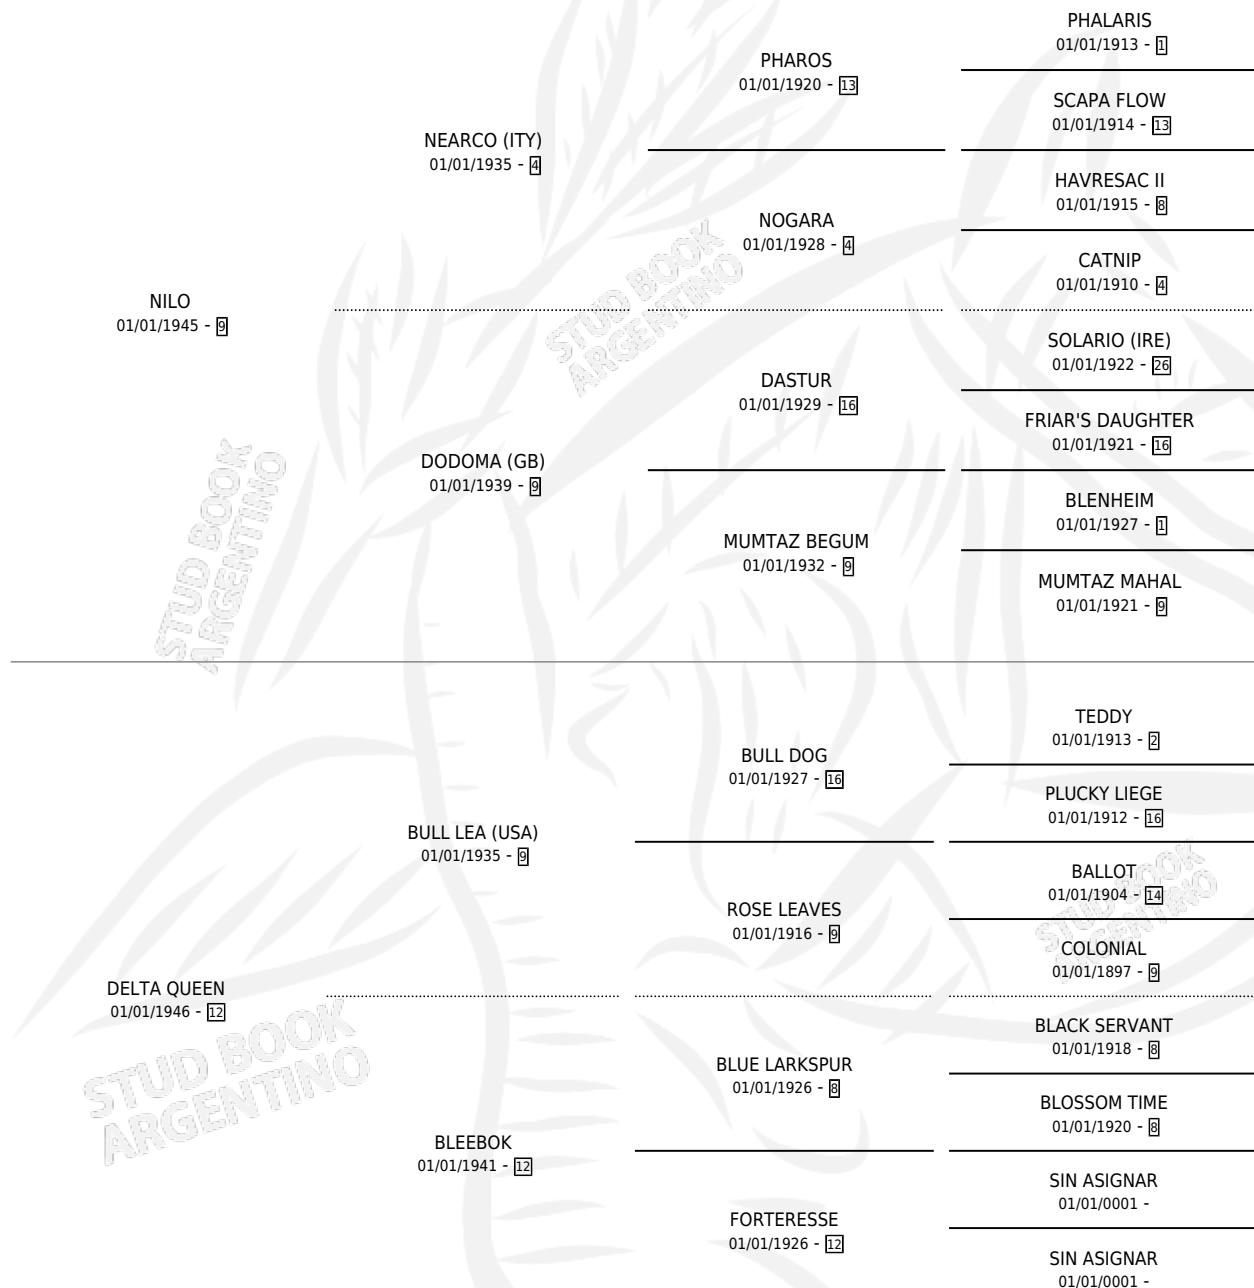

DUPAGE LADY

por NILO y DELTA QUEEN por BULL LEA (USA)

Argentina · Hembra · Zaino Colorado · · 01/01/1960
Familia 12-c · Volumen 24

ESTADO

TIPIFICACIÓN SANGUÍNEA	X
TIPIFICACIÓN POR ADN	X
PASAPORTE	X
IDENTIFICACIÓN POR MICROCHIP	X
REPRODUCTOR	X

Lugar de nacimiento: Campo particular

Criador: Sin dato

~

HIJOS

	MACHOS	HEMBRAS
1 NACIERON	1	0

SIN ACTUACIONES

PEDIGREE