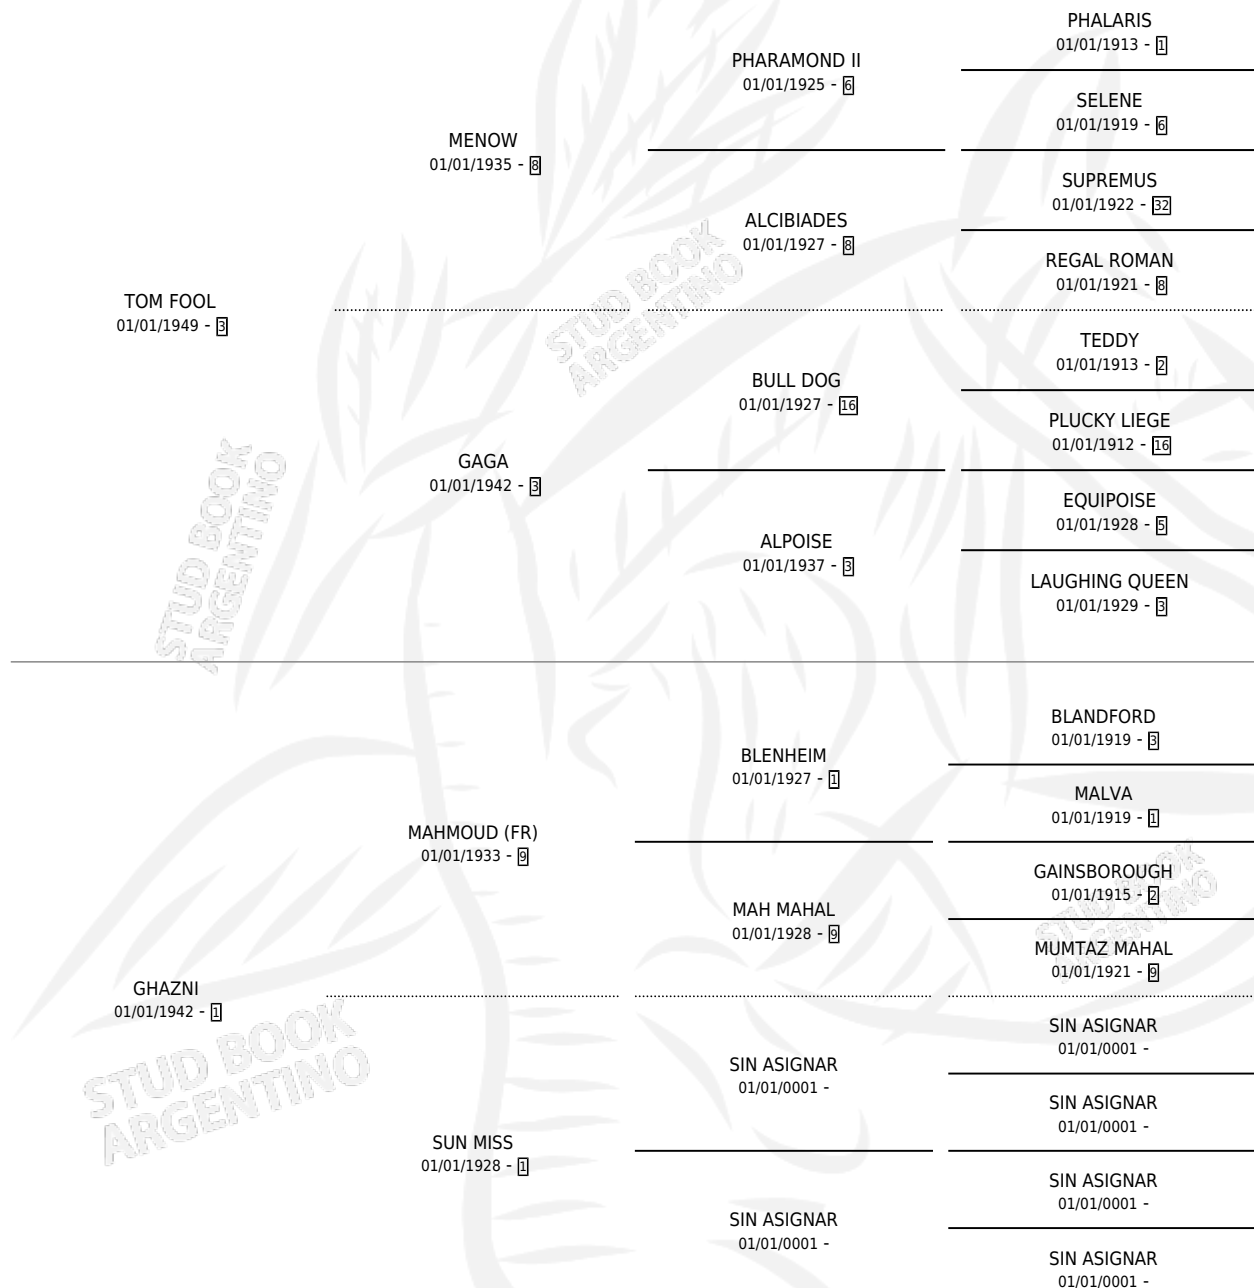

DUNCE

por TOM FOOL y GHAZNI por MAHMOUD (FR)

Argentina · Macho · Zaino Colorado · SP · 01/01/1956
Familia 1 · Volumen 22

ESTADO

TIPIFICACIÓN SANGUÍNEA	X
TIPIFICACIÓN POR ADN	X
PASAPORTE	X
IDENTIFICACIÓN POR MICROCHIP	X
REPRODUCTOR	X

Lugar de nacimiento: Campo particular

Criador: Sin dato

~

HIJOS

	MACHOS	HEMBRAS
7 NACIERON	0	7

SIN ACTUACIONES

PEDIGREE