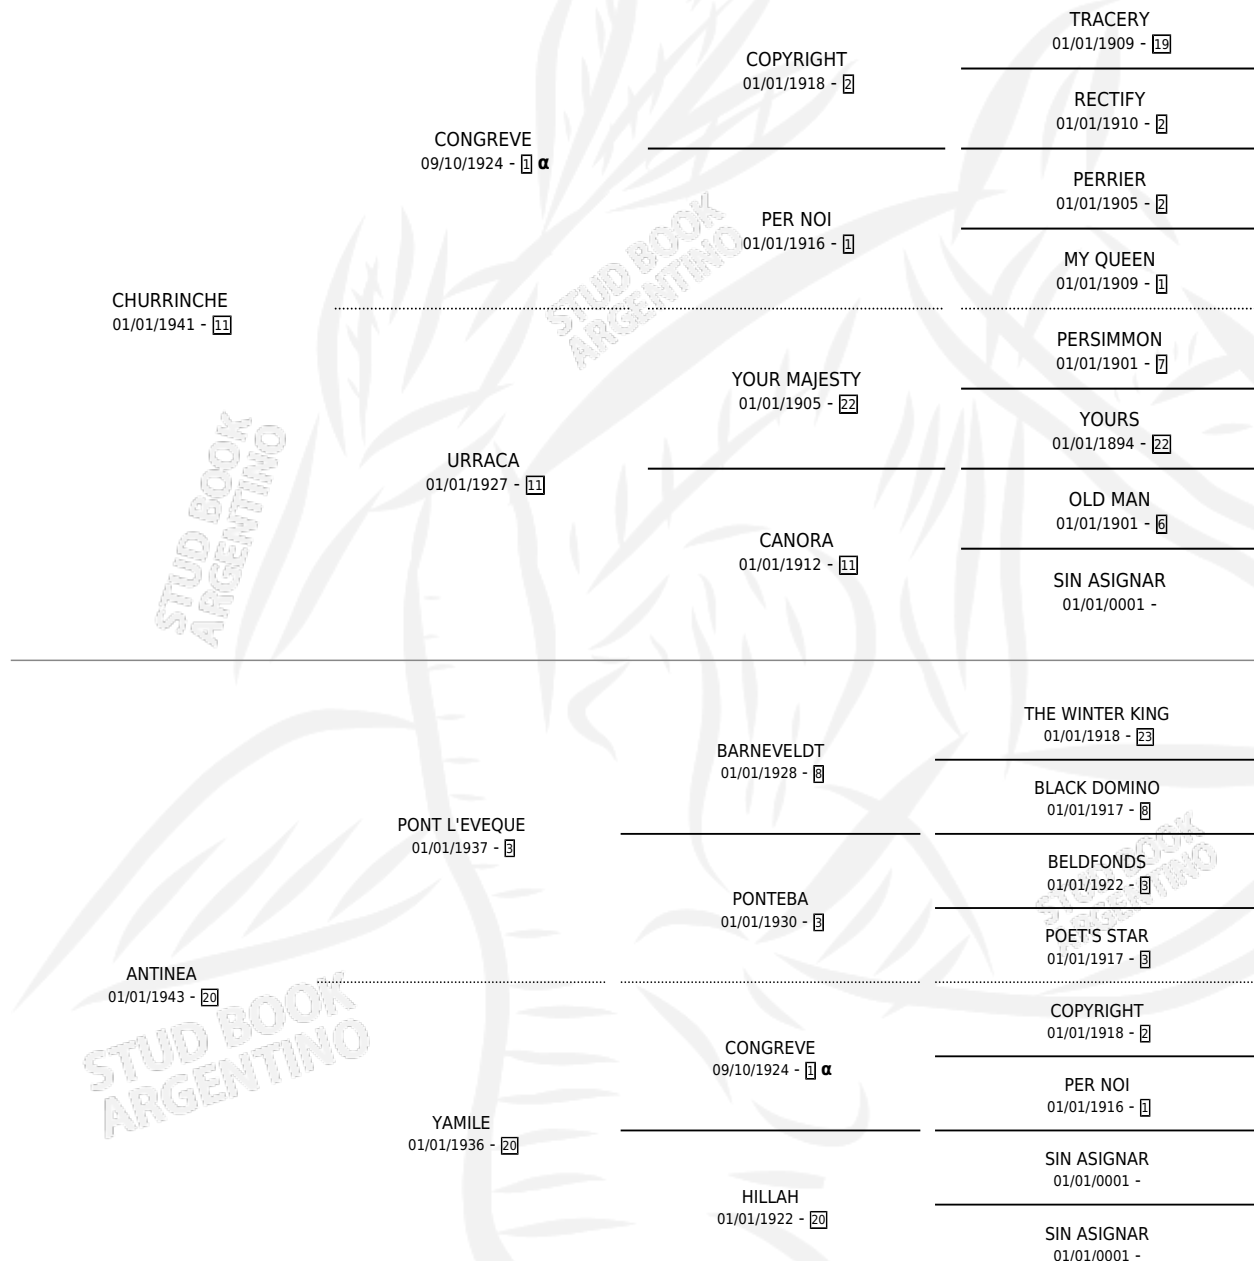

CABILA

por CHURRINCHE y ANTINEA por PONT L'EVEQUE

Argentina · Hembra · Zaino Colorado · · 01/01/1953
Familia 20 · Volumen 21

ESTADO

TIPIFICACIÓN SANGUÍNEA	X
TIPIFICACIÓN POR ADN	X
PASAPORTE	X
IDENTIFICACIÓN POR MICROCHIP	X
REPRODUCTOR	X

Lugar de nacimiento: Campo particular

Criador: Sin dato

~

HIJOS

	MACHOS	HEMBRAS
1 NACIERON	0	1
SIN ACTUACIONES		

PEDIGREE

INBREEDING : α

CABILA