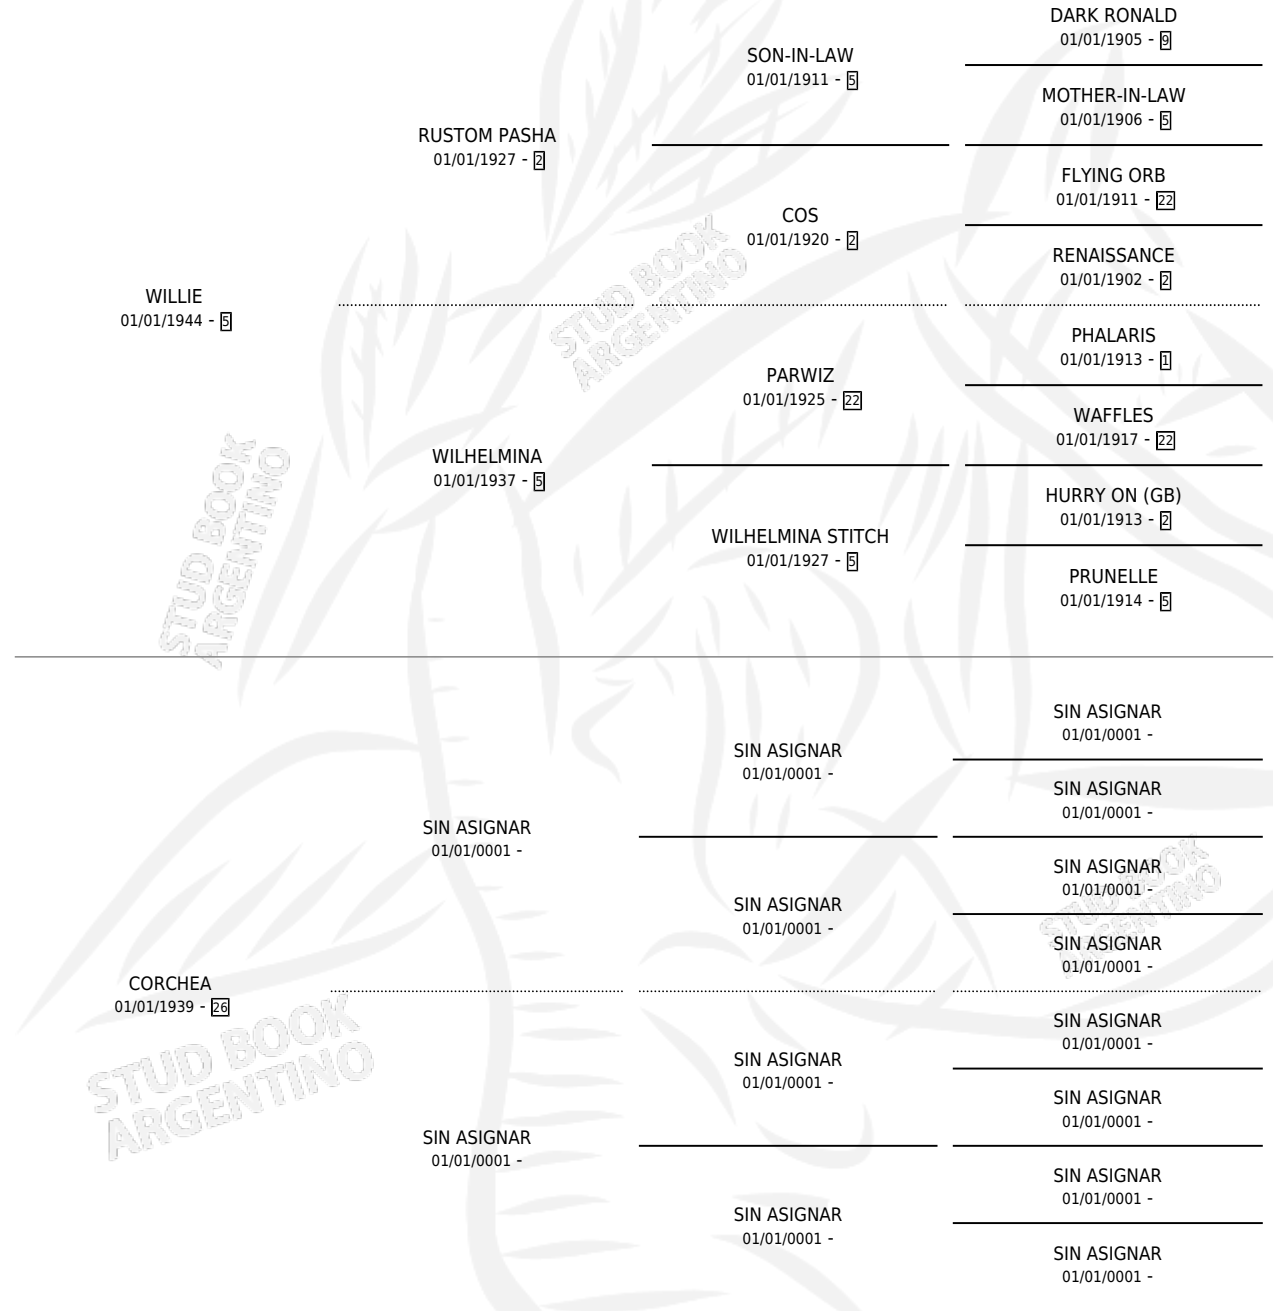

LA PASITA

por WILLIE y CORCHEA por SIN ASIGNAR

Argentina · Hembra · Alazan · · 01/01/1952
Familia 26 · Volumen 21

PEDIGREE

ESTADO

TIPIFICACIÓN SANGUÍNEA	X
TIPIFICACIÓN POR ADN	X
PASAPORTE	X
IDENTIFICACIÓN POR MICROCHIP	X
REPRODUCTOR	X

Lugar de nacimiento: Campo particular

Criador: Sin dato

~

HIJOS

	MACHOS	HEMBRAS
1 NACIERON	0	1
SIN ACTUACIONES		

LA PASITA

Datos oficiales del Stud Book Argentino

Documento generado el 07/05/2026