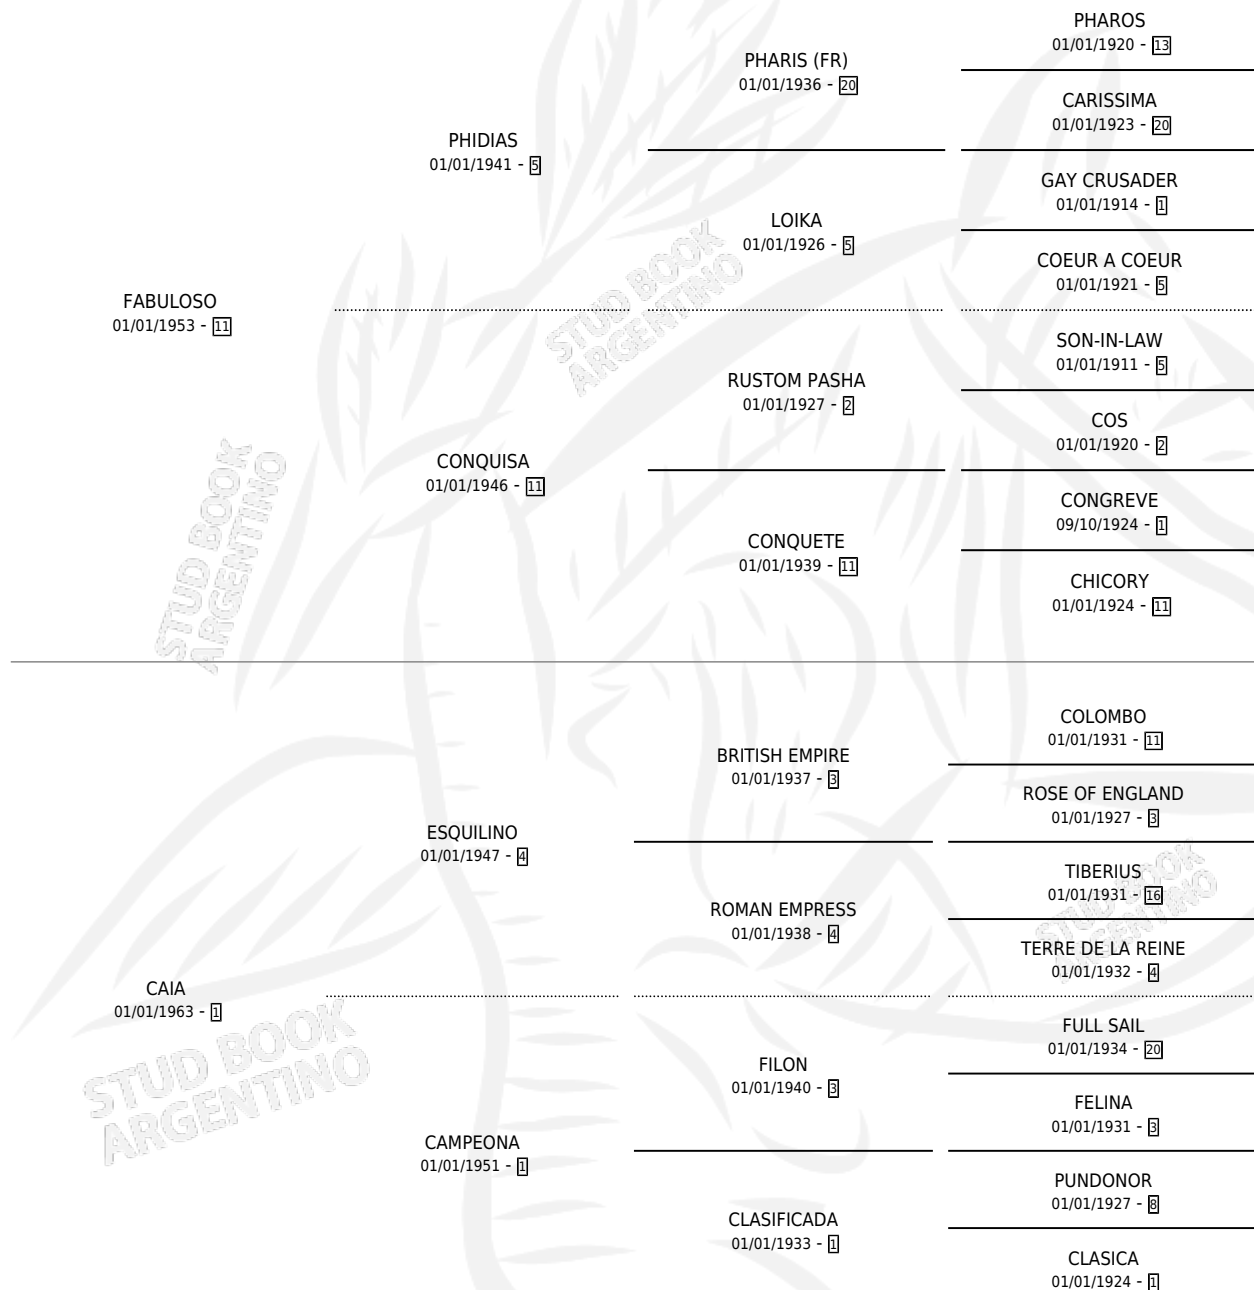

DAMA ALEGRE

por FABULOSO y CAIA por ESQUILINO

Argentina · Hembra · Alazan · · 01/01/1972
Familia 1-e · Volumen 28

ESTADO

TIPIFICACIÓN SANGUÍNEA	X
TIPIFICACIÓN POR ADN	X
PASAPORTE	X
IDENTIFICACIÓN POR MICROCHIP	X
REPRODUCTOR	X

Lugar de nacimiento: Campo particular

Criador: Sin dato

~

HIJOS

	MACHOS	HEMBRAS
1 NACIERON	1	0
1 CORRIERON	1	0
1 GANARON	1	0
0 GANADORES CL	0 GANADORES GR	0 GANADORES G1

PEDIGREE

DAMA ALEGRE

Datos oficiales del Stud Book Argentino