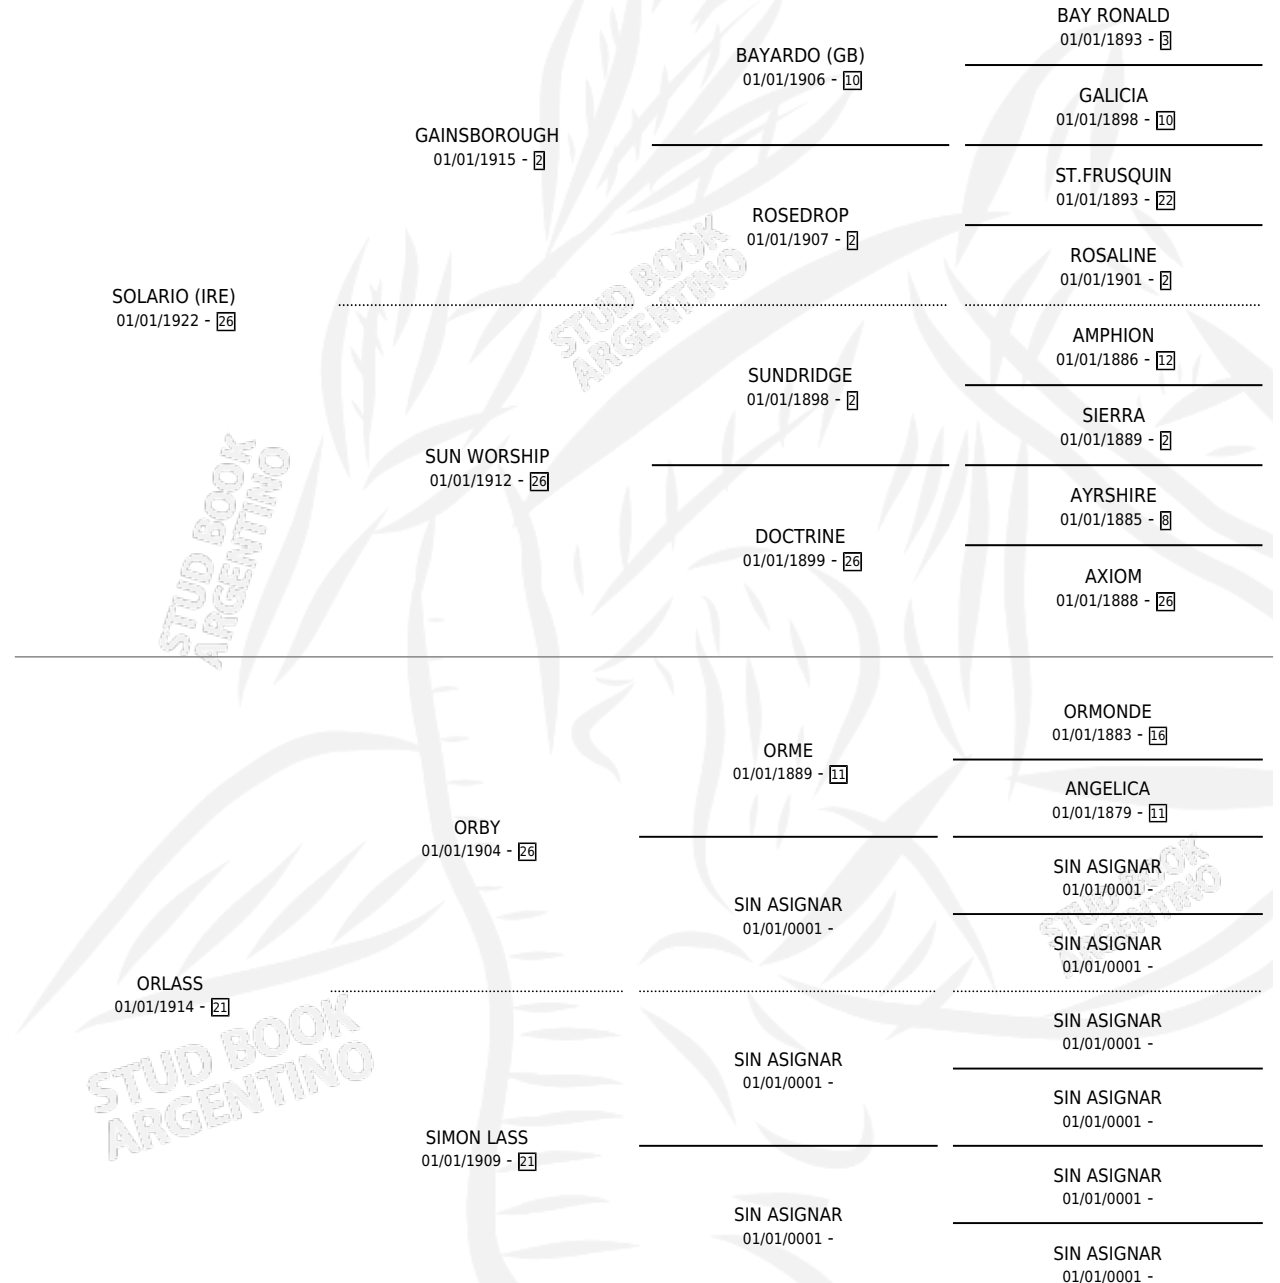

LOST SOUL

por SOLARIO (IRE) y ORLASS por ORBY

Argentina · Hembra · Zaino Colorado · SP · 01/01/1931
Familia 21-a · Volumen 14

ESTADO

TIPIFICACIÓN SANGUÍNEA	X
TIPIFICACIÓN POR ADN	X
PASAPORTE	X
IDENTIFICACIÓN POR MICROCHIP	X
REPRODUCTOR	X

Lugar de nacimiento: Campo particular

Criador: Sin dato

~

HIJOS

	MACHOS	HEMBRAS
2 NACIERON	0	2
SIN ACTUACIONES		

PEDIGREE