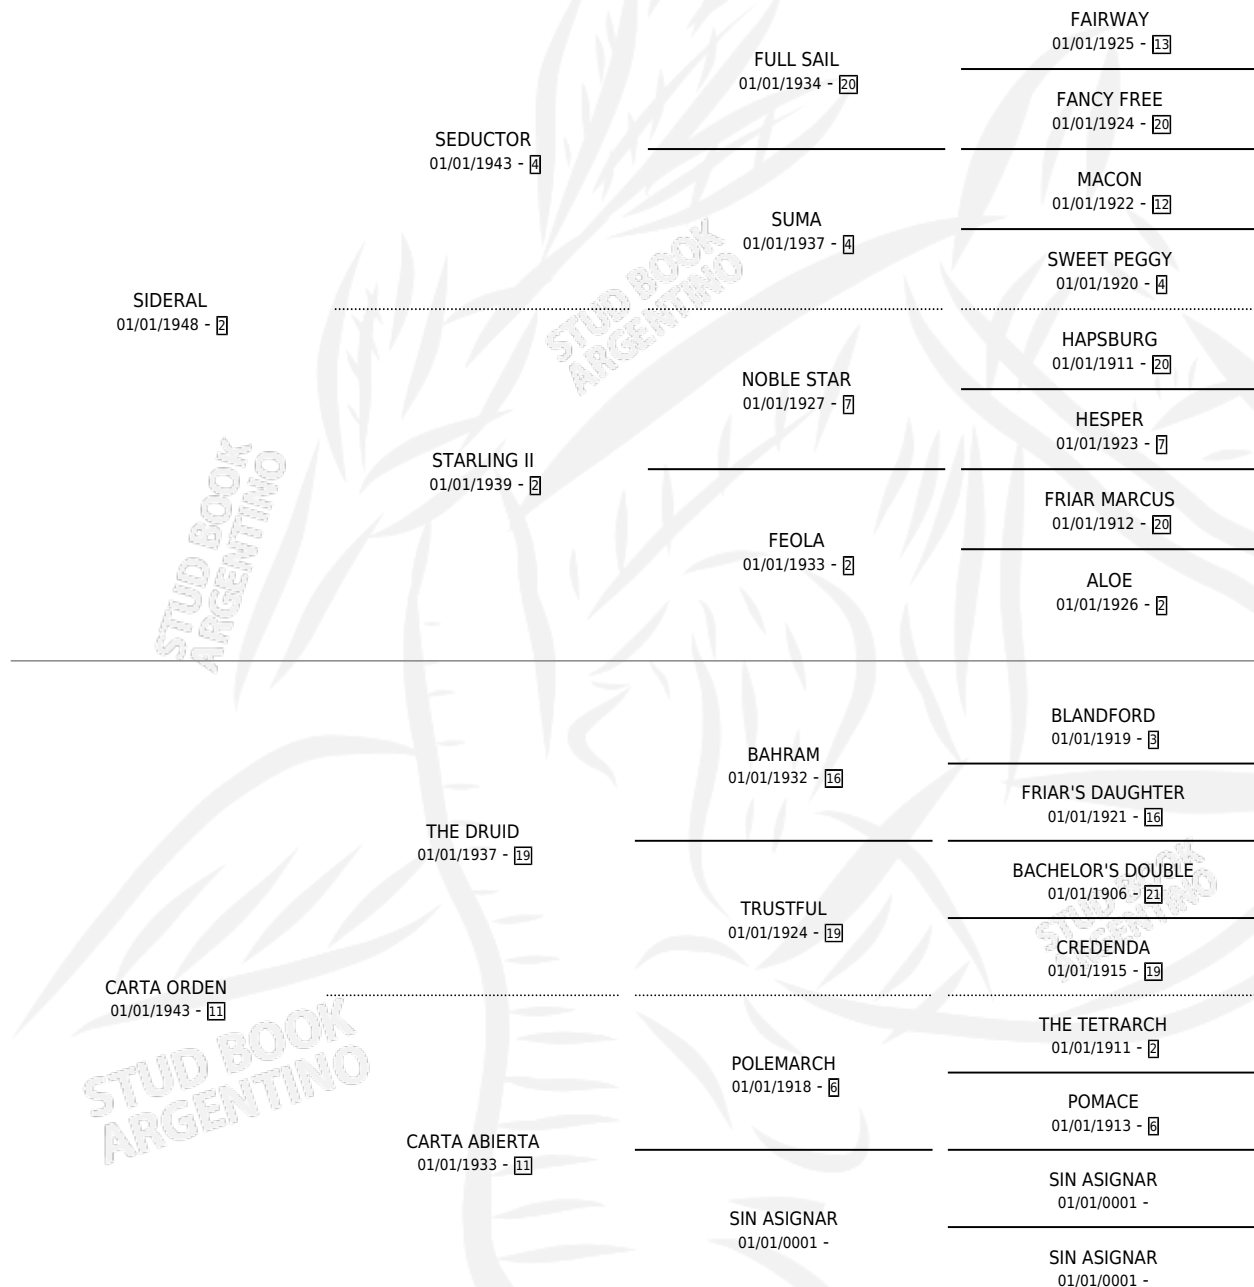

CLIO

por SIDERAL y CARTA ORDEN por THE DRUID

Argentina · Hembra · Zaino Colorado · SP · 01/01/1957
Familia 11 · Volumen 23

ESTADO

TIPIFICACIÓN SANGUÍNEA	X
TIPIFICACIÓN POR ADN	X
PASAPORTE	X
IDENTIFICACIÓN POR MICROCHIP	X
REPRODUCTOR	X

Lugar de nacimiento: Campo particular

Criador: Sin dato

~

HIJOS

	MACHOS	HEMBRAS
2 NACIERON	1	1
SIN ACTUACIONES		

PEDIGREE

CLIO

Datos oficiales del Stud Book Argentino