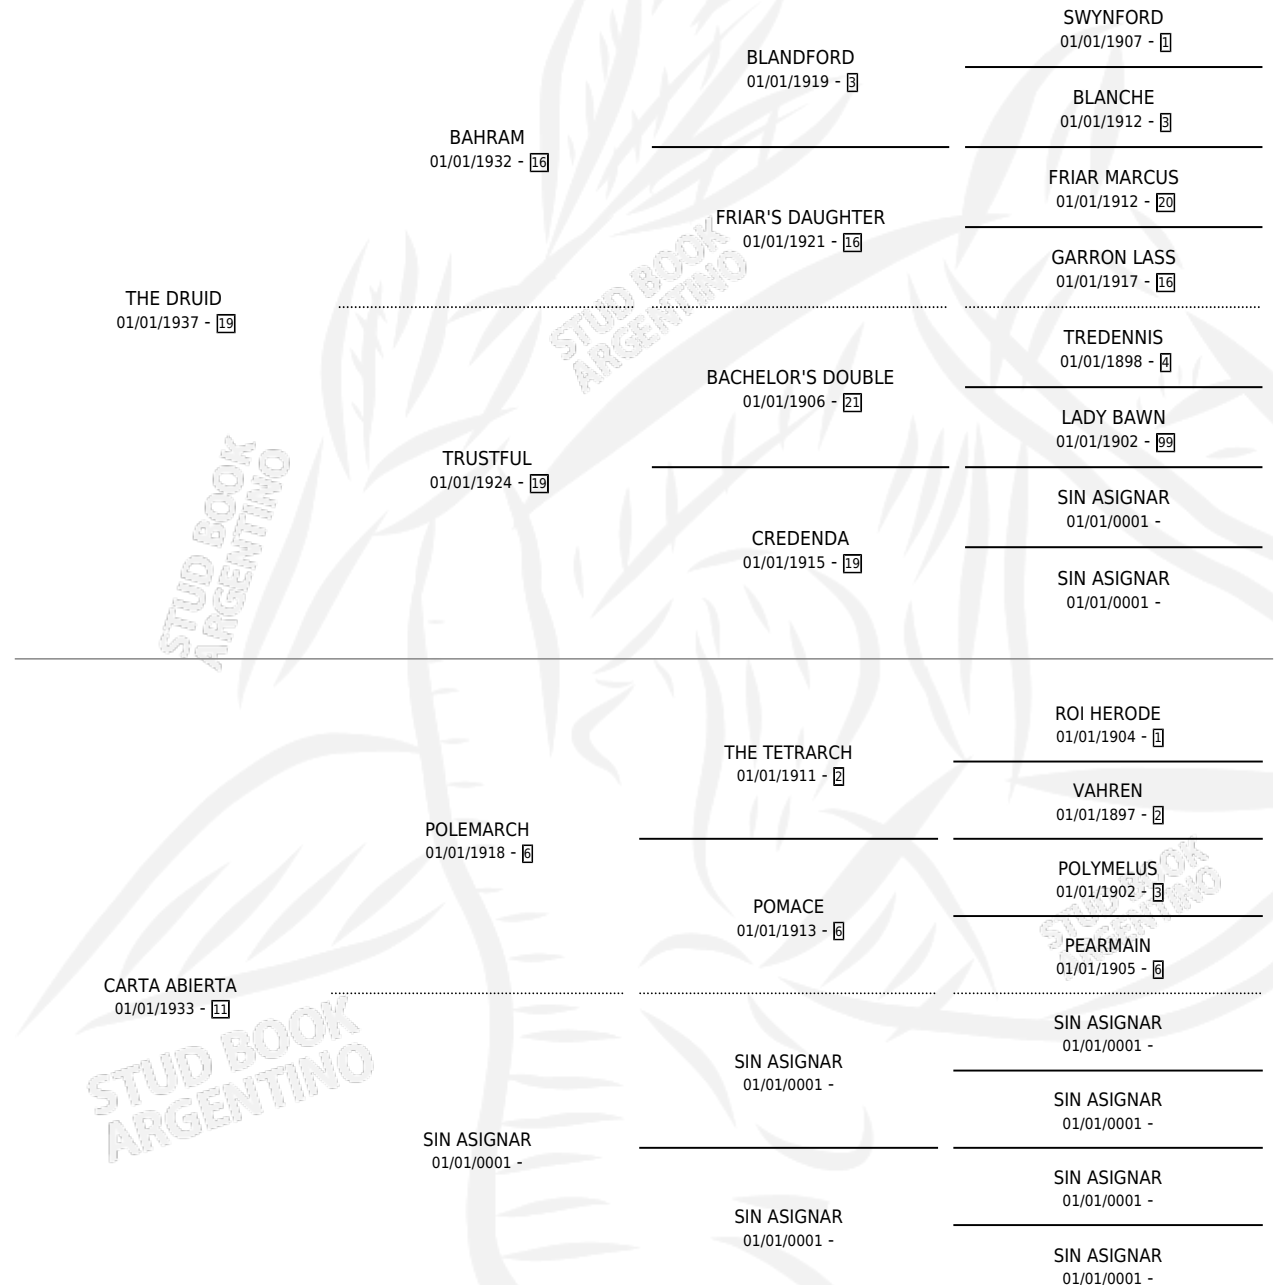

CARTA ORDEN

por THE DRUID y CARTA ABIERTA por POLEMARCH

Argentina · Hembra · Alazan · SP · 01/01/1943
Familia 11 · Volumen 18

ESTADO

TIPIFICACIÓN SANGUÍNEA	X
TIPIFICACIÓN POR ADN	X
PASAPORTE	X
IDENTIFICACIÓN POR MICROCHIP	X
REPRODUCTOR	X

Lugar de nacimiento: Campo particular

Criador: Sin dato

~

HIJOS

	MACHOS	HEMBRAS
2 NACIERON	0	2
SIN ACTUACIONES		

PEDIGREE

CARTA ORDEN

Datos oficiales del Stud Book Argentino