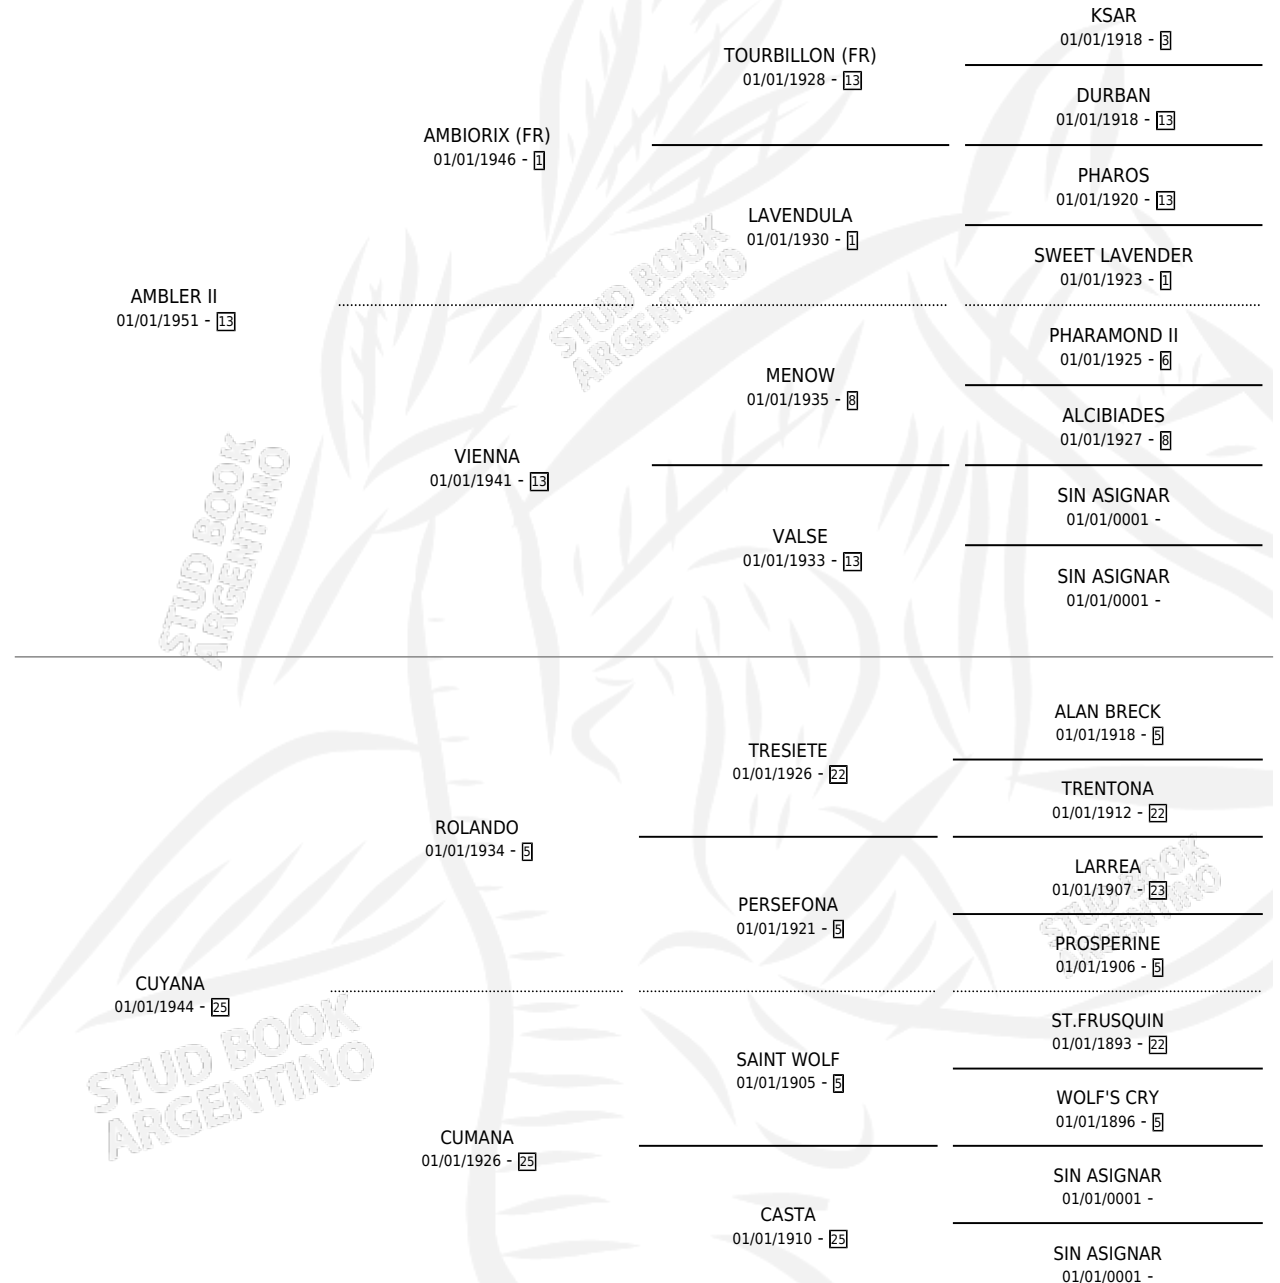

CURSI

por **AMBLER II** y **CUYANA** por **ROLANDO**

Argentina · Hembra · Zaino Doradillo · · 01/01/1960
Familia 25 · Volumen 24

ESTADO

TIPIFICACIÓN SANGUÍNEA	X
TIPIFICACIÓN POR ADN	X
PASAPORTE	X
IDENTIFICACIÓN POR MICROCHIP	X
REPRODUCTOR	X

Lugar de nacimiento: Campo particular

Criador: Sin dato

~

HIJOS

	MACHOS	HEMBRAS
2 NACIERON	0	2
1 CORRIERON	0	1
1 GANARON	0	1
0 GANADORES CL	0 GANADORES GR	0 GANADORES G1

PEDIGREE