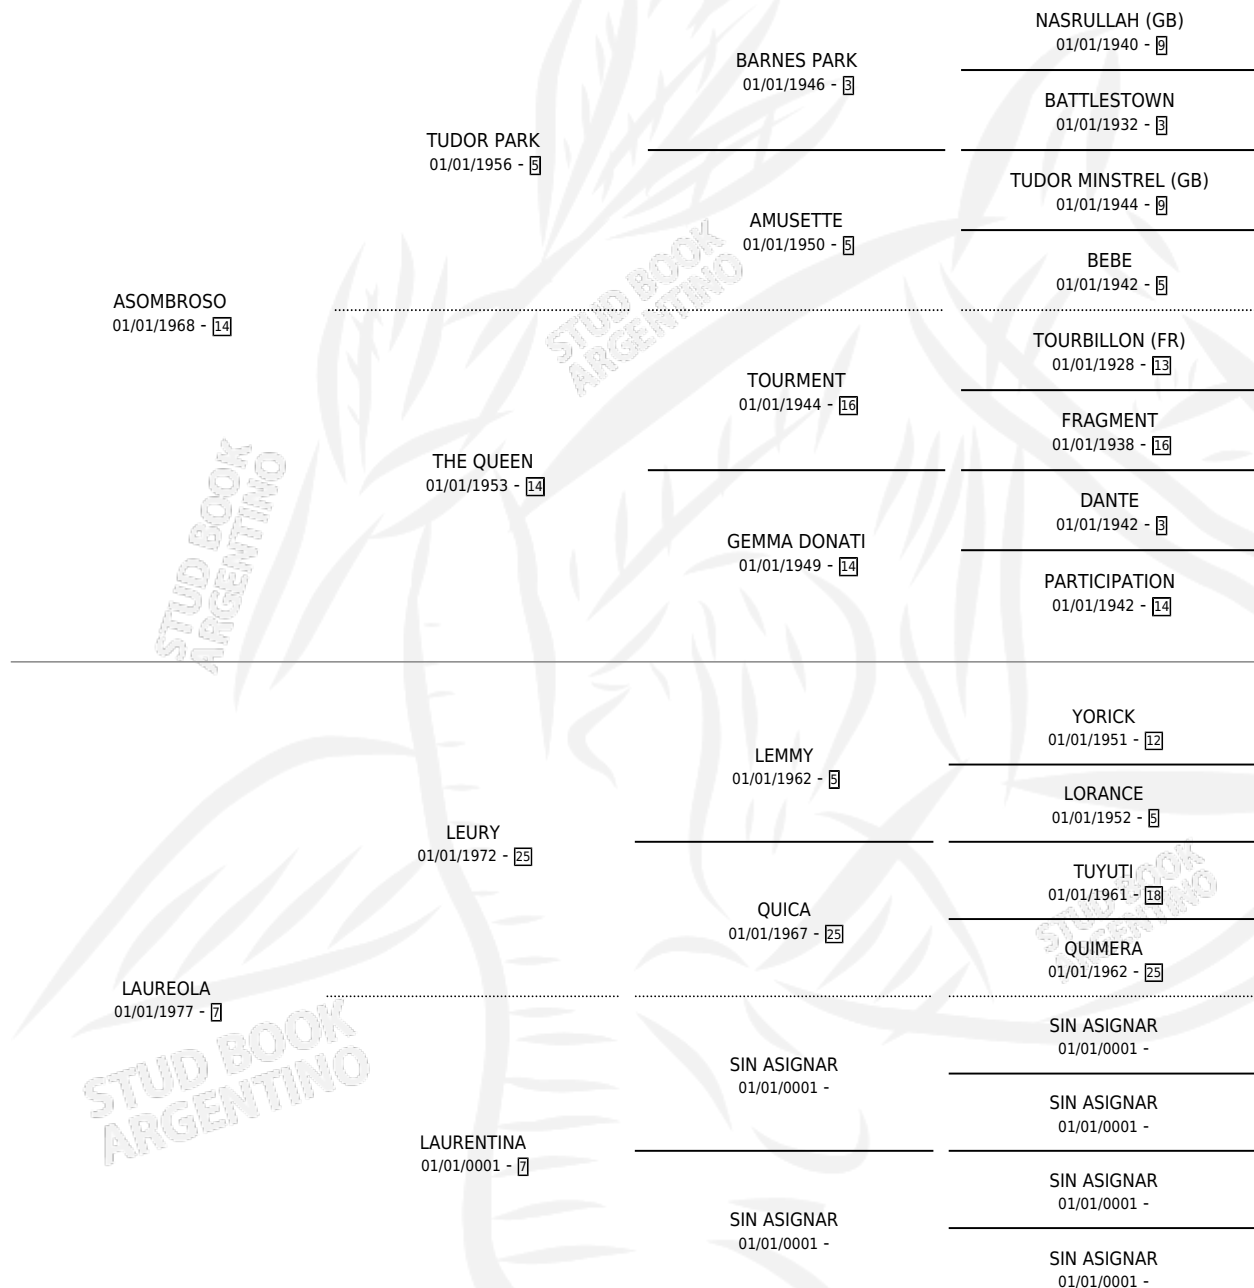

LIROPEYA

por ASOMBROSO y LAUREOLA por LEURY

Argentina · Hembra · Zaino · SP · 01/01/1983
Familia 7-d · Volumen 31

ESTADO

TIPIFICACIÓN SANGUÍNEA	X
TIPIFICACIÓN POR ADN	X
PASAPORTE	X
IDENTIFICACIÓN POR MICROCHIP	X
REPRODUCTOR	X

Lugar de nacimiento: Campo particular

Criador: Sin dato

~

HIJOS

	MACHOS	HEMBRAS
3 NACIERON	3	0
3 CORRIERON	3	0
2 GANARON	2	0
0 GANADORES CL	0 GANADORES GR	0 GANADORES G1

PEDIGREE