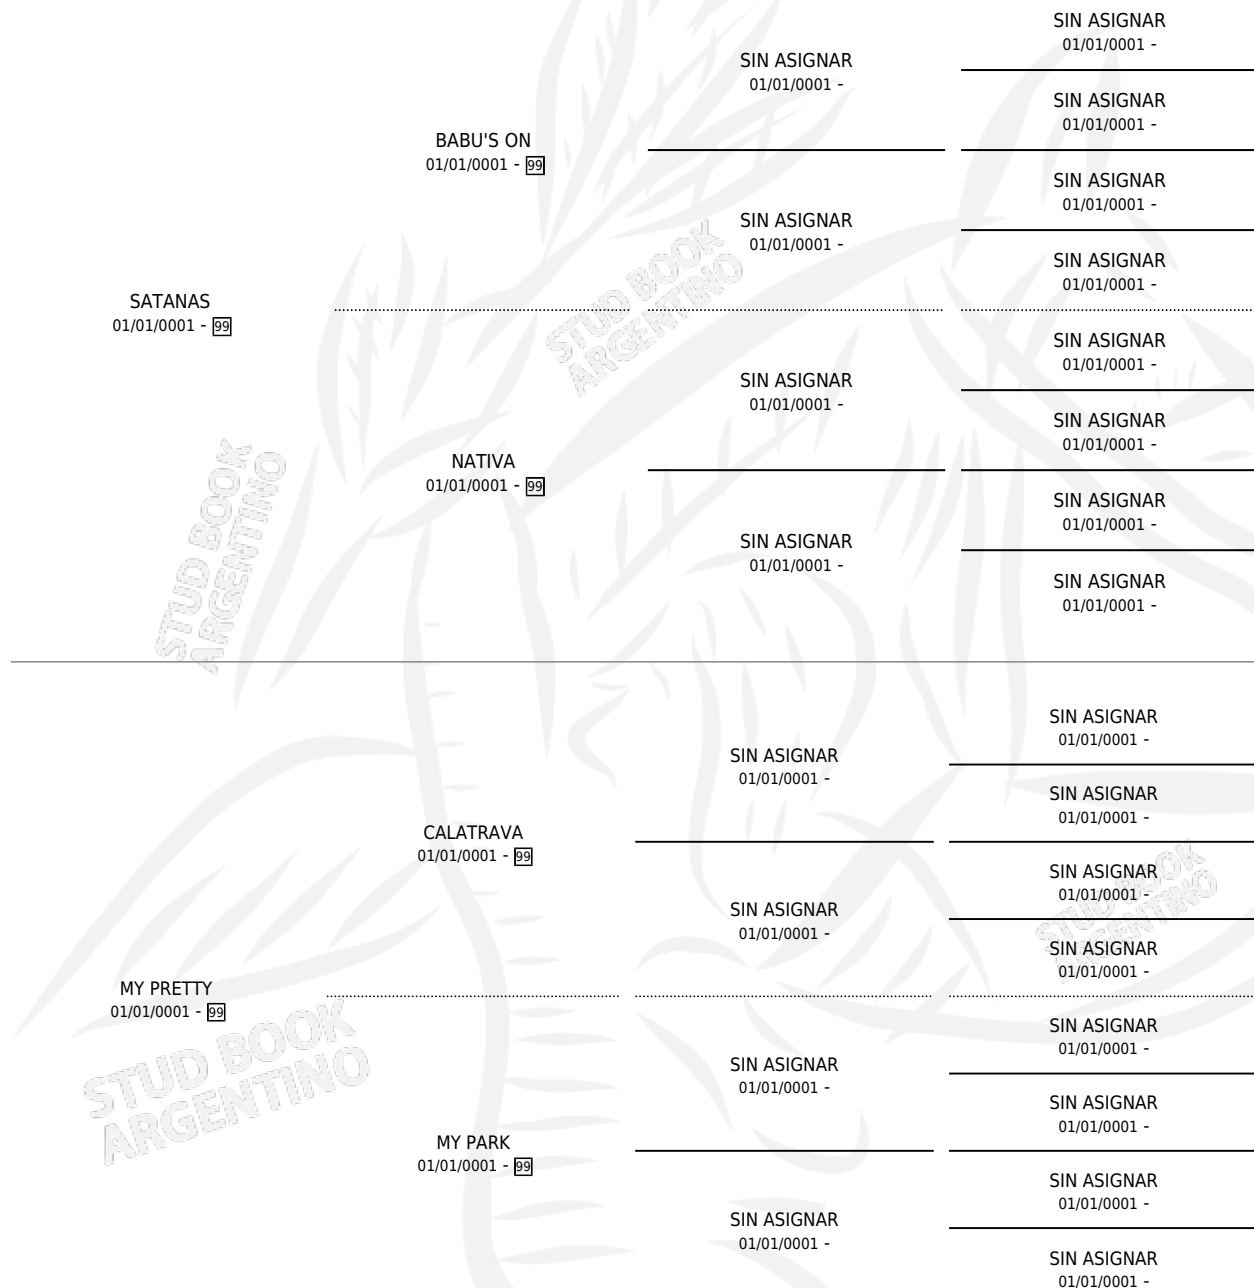

Lugar de nacimiento: Campo particular

Criador: Sin dato

~

HIJOS

	MACHOS	HEMBRAS
1 NACIERON	1	0
1 CORRIERON	1	0

SIN ACTUACIONES

PEDIGREE

NOTAMIL