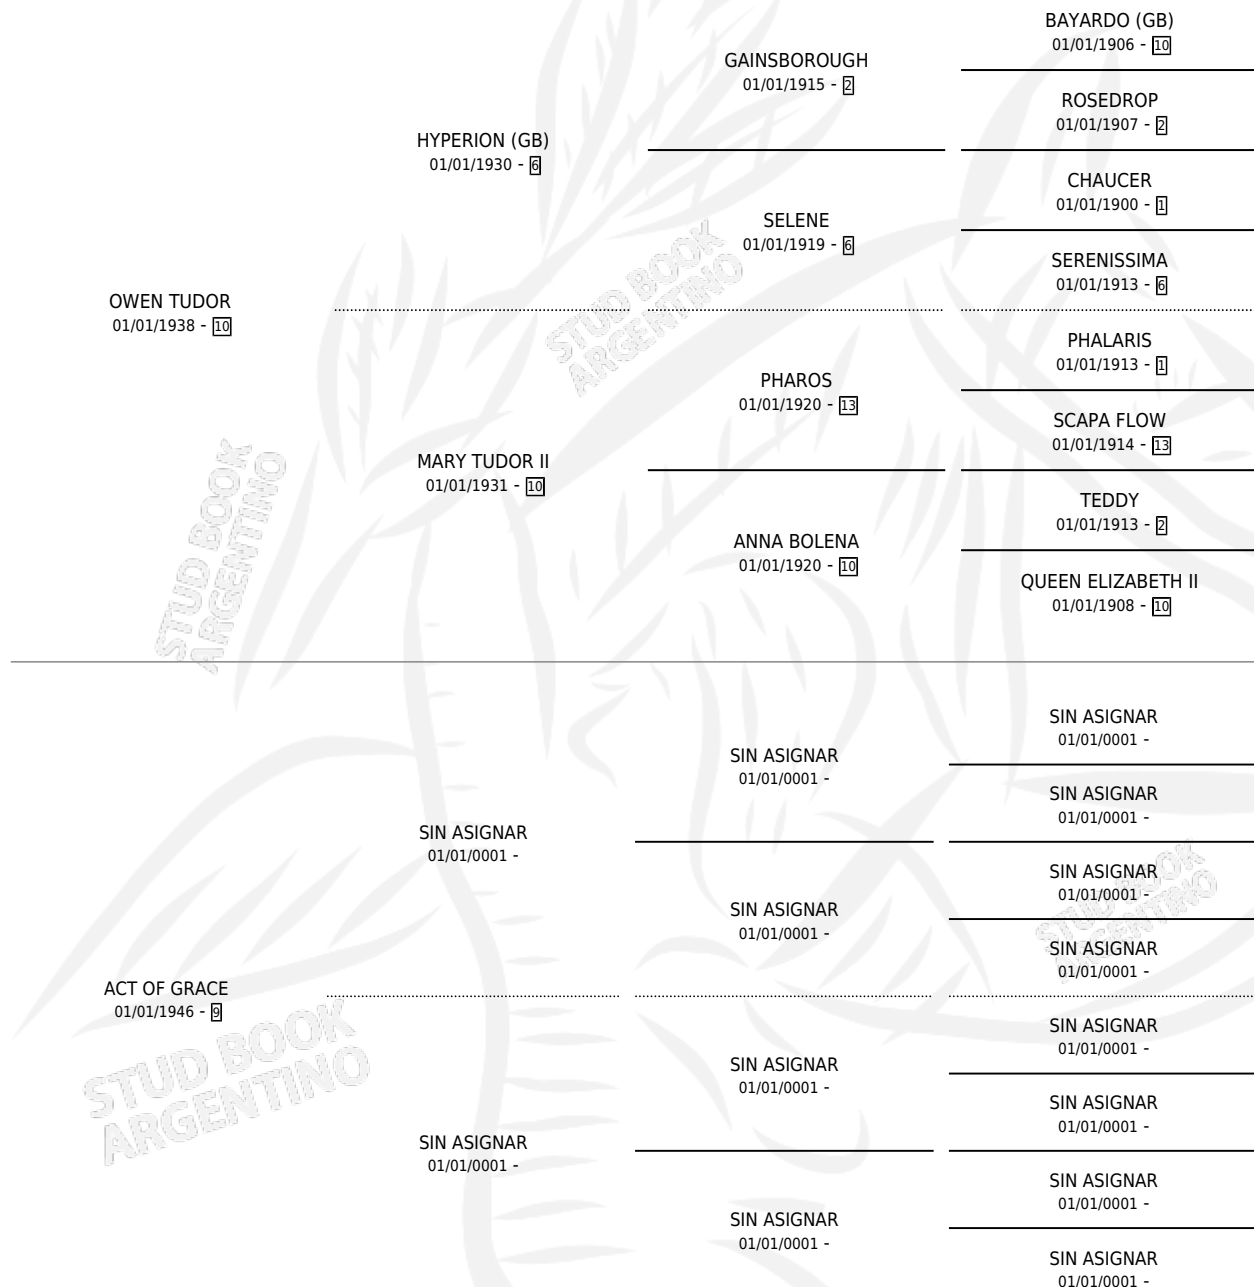

TUDOR GRACE

PEDIGREE

por OWEN TUDOR y ACT OF GRACE por SIN ASIGNAR

Argentina · Hembra · Alazan · SP · 01/01/1953
Familia 9-c · Volumen 21

ESTADO

TIPIFICACIÓN SANGUÍNEA	X
TIPIFICACIÓN POR ADN	X
PASAPORTE	X
IDENTIFICACIÓN POR MICROCHIP	X
REPRODUCTOR	X

Lugar de nacimiento: Campo particular

Criador: Sin dato

~

HIJOS

	MACHOS	HEMBRAS
4 NACIERON	0	4
SIN ACTUACIONES