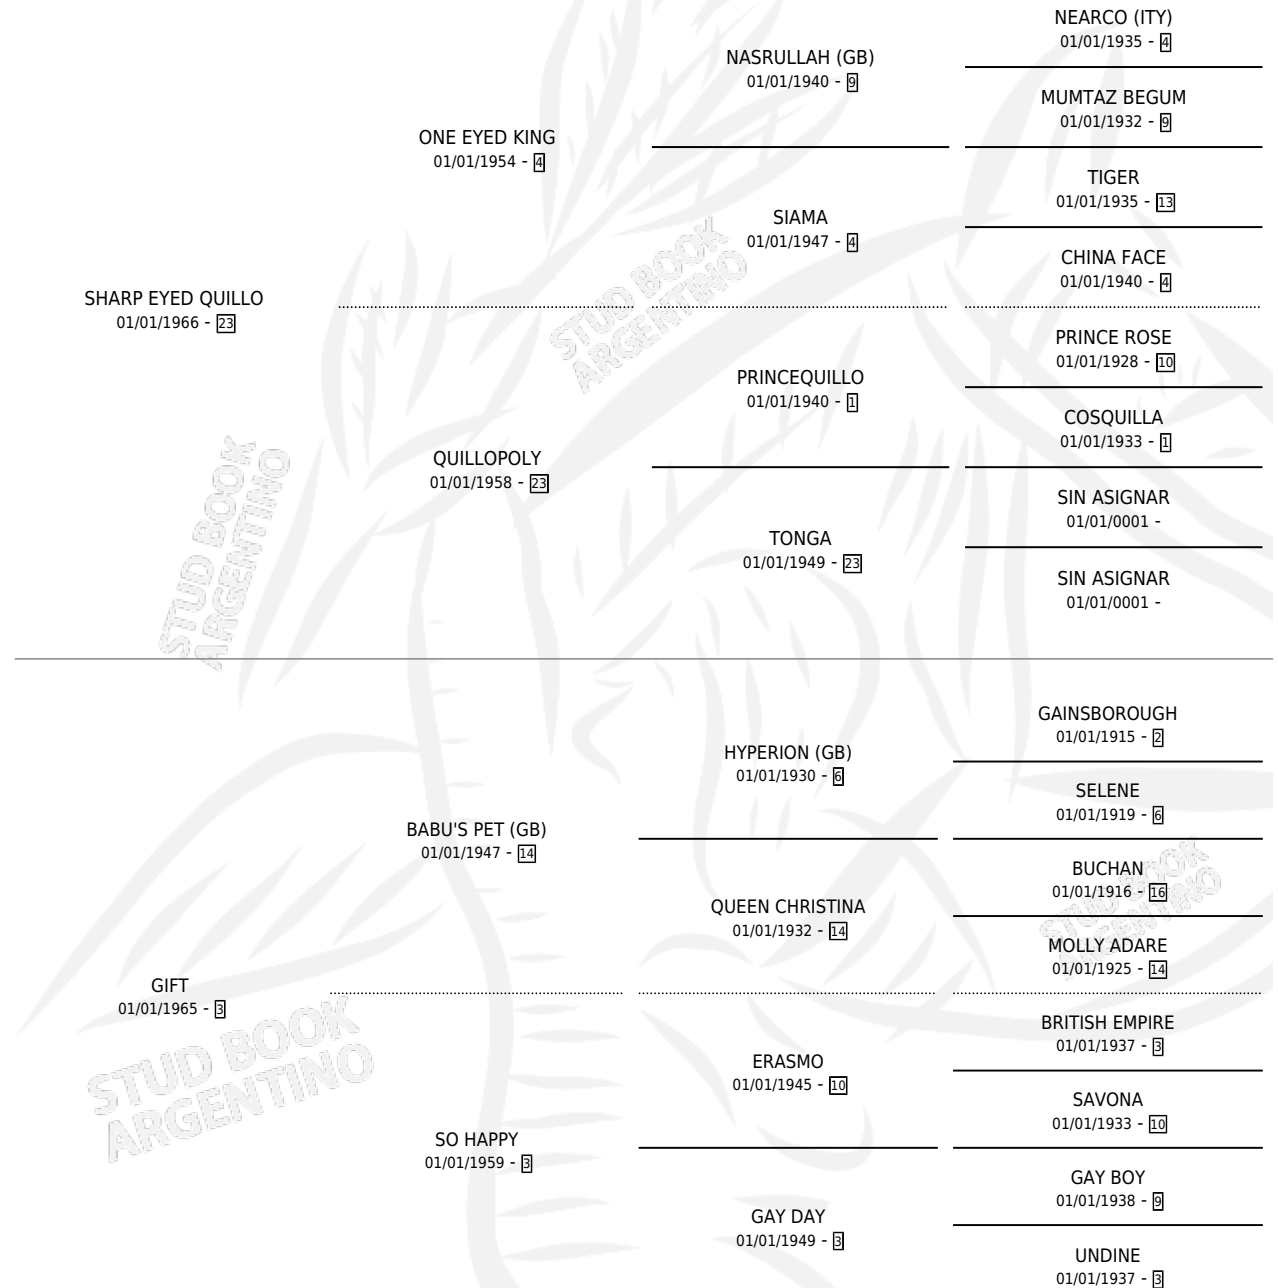

GREASE

por SHARP EYED QUILLO y GIFT por BABU'S PET (GB)

Argentina · Hembra · Alazan · SP · 01/01/1978
Familia 3-j · Volumen 30

ESTADO

TIPIFICACIÓN SANGUÍNEA	X
TIPIFICACIÓN POR ADN	X
PASAPORTE	X
IDENTIFICACIÓN POR MICROCHIP	X
REPRODUCTOR	X

Lugar de nacimiento: Campo particular

Criador: Sin dato

~

HIJOS

	MACHOS	HEMBRAS
1 NACIERON	1	0
SIN ACTUACIONES		

PEDIGREE