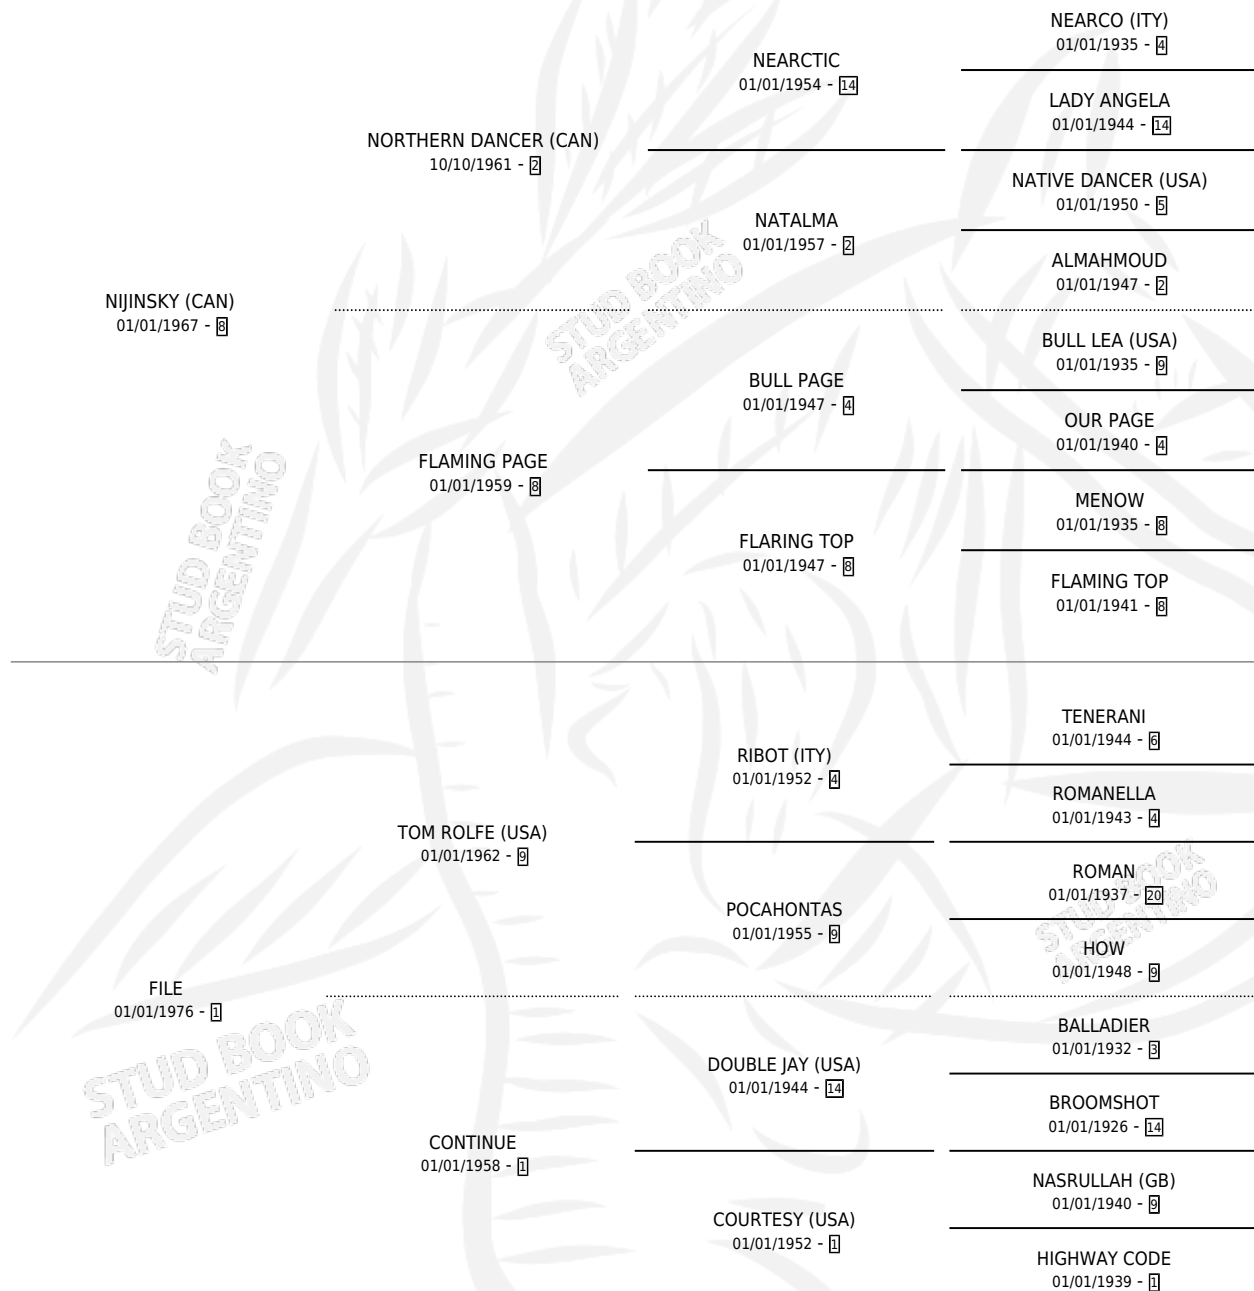

STACK

por NIJINSKY (CAN) y FILE por TOM ROLFE (USA)

Argentina · Macho · Alazan · SP · 01/01/1982
Familia 1-n · Volumen 31

ESTADO

TIPIFICACIÓN SANGUÍNEA	X
TIPIFICACIÓN POR ADN	X
PASAPORTE	X
IDENTIFICACIÓN POR MICROCHIP	X
REPRODUCTOR	X

Lugar de nacimiento: Campo particular

Criador: Sin dato

~

HIJOS

	MACHOS	HEMBRAS
6 NACIERON	3	3
1 CORRIERON	1	0

SIN ACTUACIONES

PEDIGREE

STACK