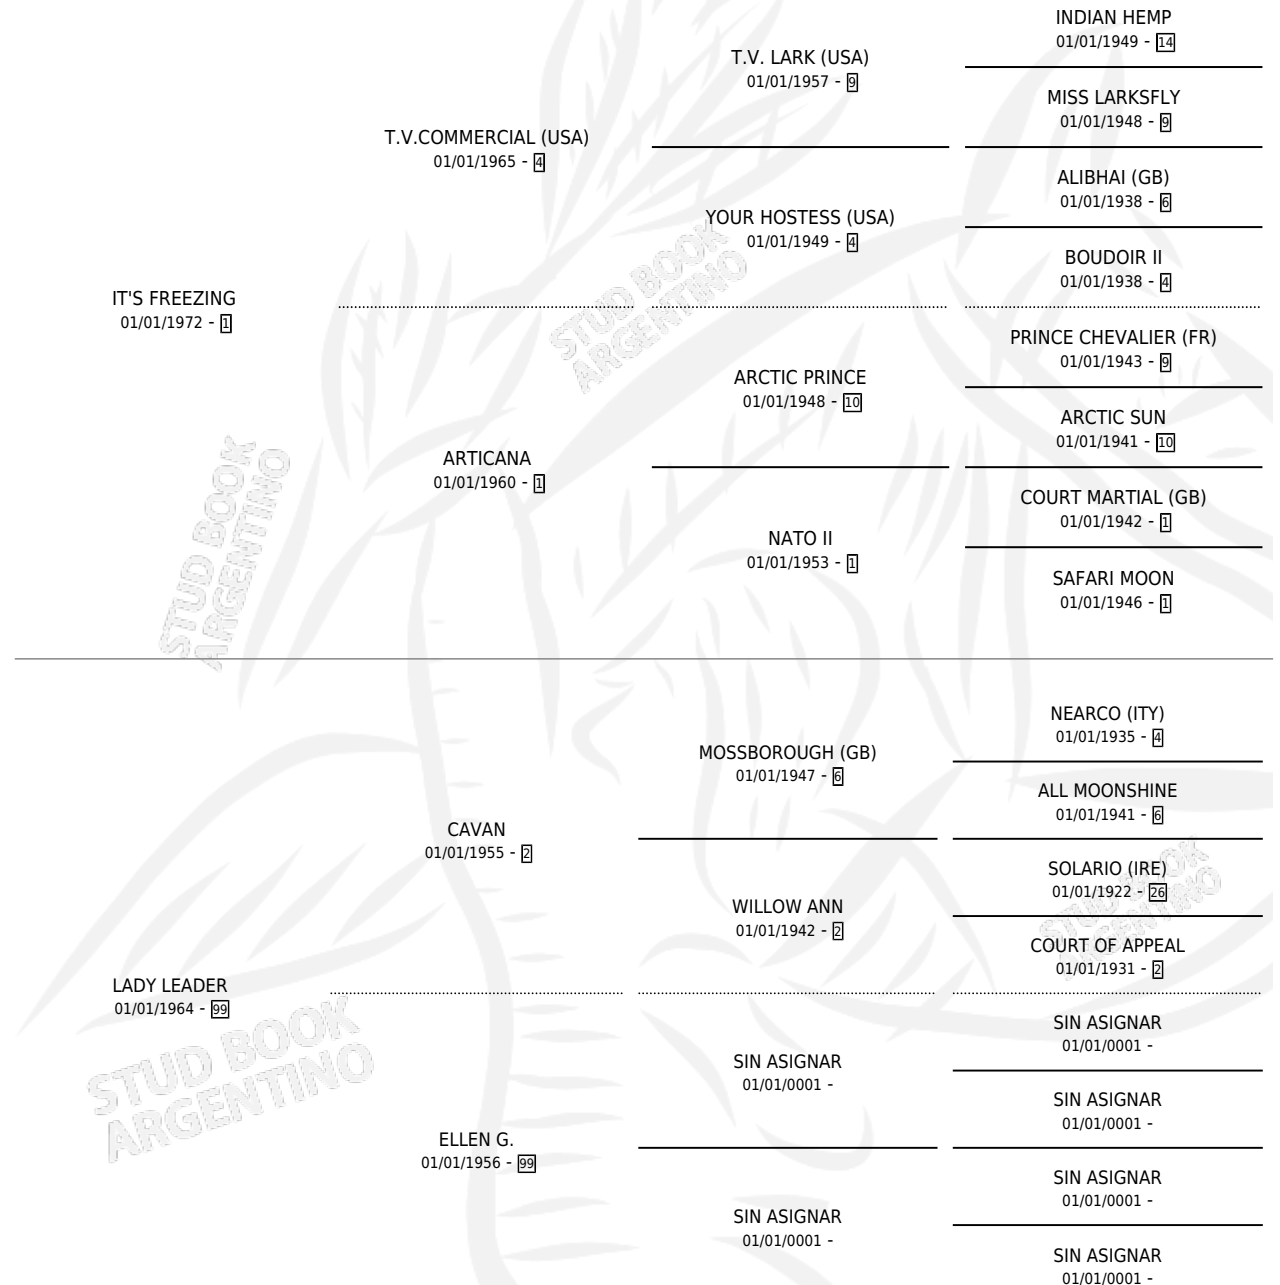

TREMBLE

por IT'S FREEZING y LADY LEADER por CAVAN

Argentina · Hembra · Alazan · · 01/01/1981
Familia 99 · Volumen 31

ESTADO

TIPIFICACIÓN SANGUÍNEA	X
TIPIFICACIÓN POR ADN	X
PASAPORTE	X
IDENTIFICACIÓN POR MICROCHIP	X
REPRODUCTOR	X

Lugar de nacimiento: Campo particular

Criador: Sin dato

~

HIJOS

	MACHOS	HEMBRAS
1 NACIERON	1	0
1 CORRIERON	1	0

SIN ACTUACIONES

PEDIGREE

TREMBLE