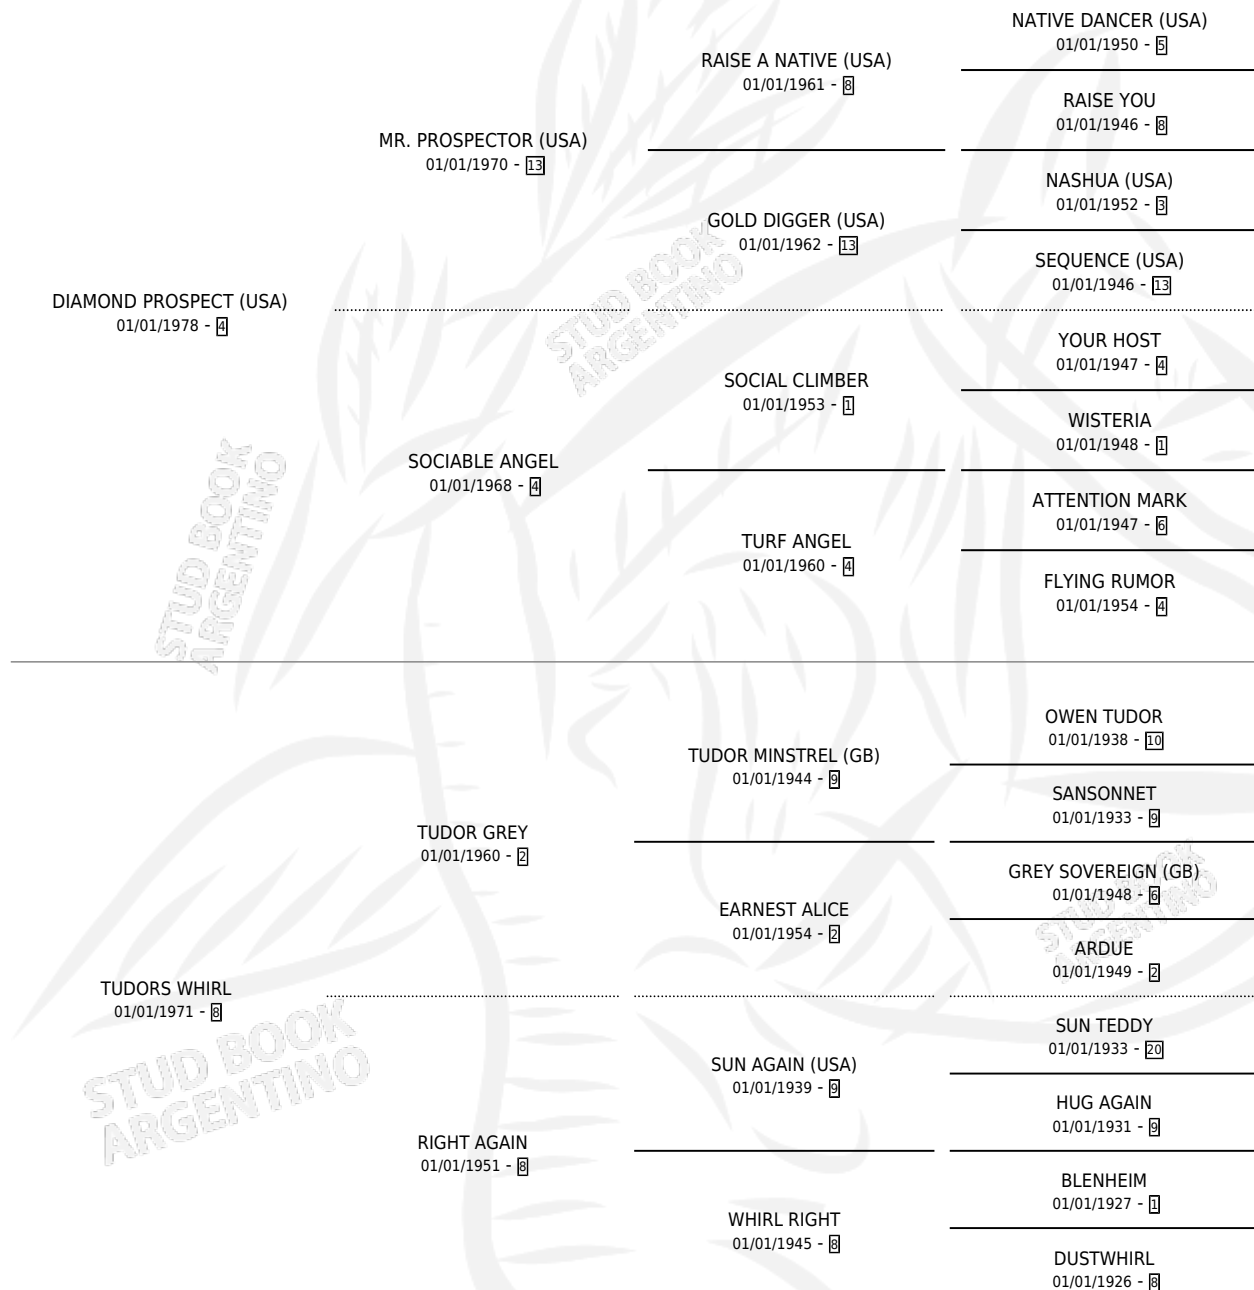

EMERALD CHATEAU

por **DIAMOND PROSPECT (USA)** y **TUDORS WHIRL** por **TUDOR GREY**

Argentina · Hembra · Zaino · · 01/01/1983
Familia 8-h · Volumen 31

ESTADO

TIPIFICACIÓN SANGUÍNEA	X
TIPIFICACIÓN POR ADN	X
PASAPORTE	X
IDENTIFICACIÓN POR MICROCHIP	X
REPRODUCTOR	X

Lugar de nacimiento: Campo particular
Criador: Sin dato

~

HIJOS

	MACHOS	HEMBRAS
1 NACIERON	0	1
1 CORRIERON	0	1

SIN ACTUACIONES

PEDIGREE

EMERALD CHATEAU

Datos oficiales del Stud Book Argentino