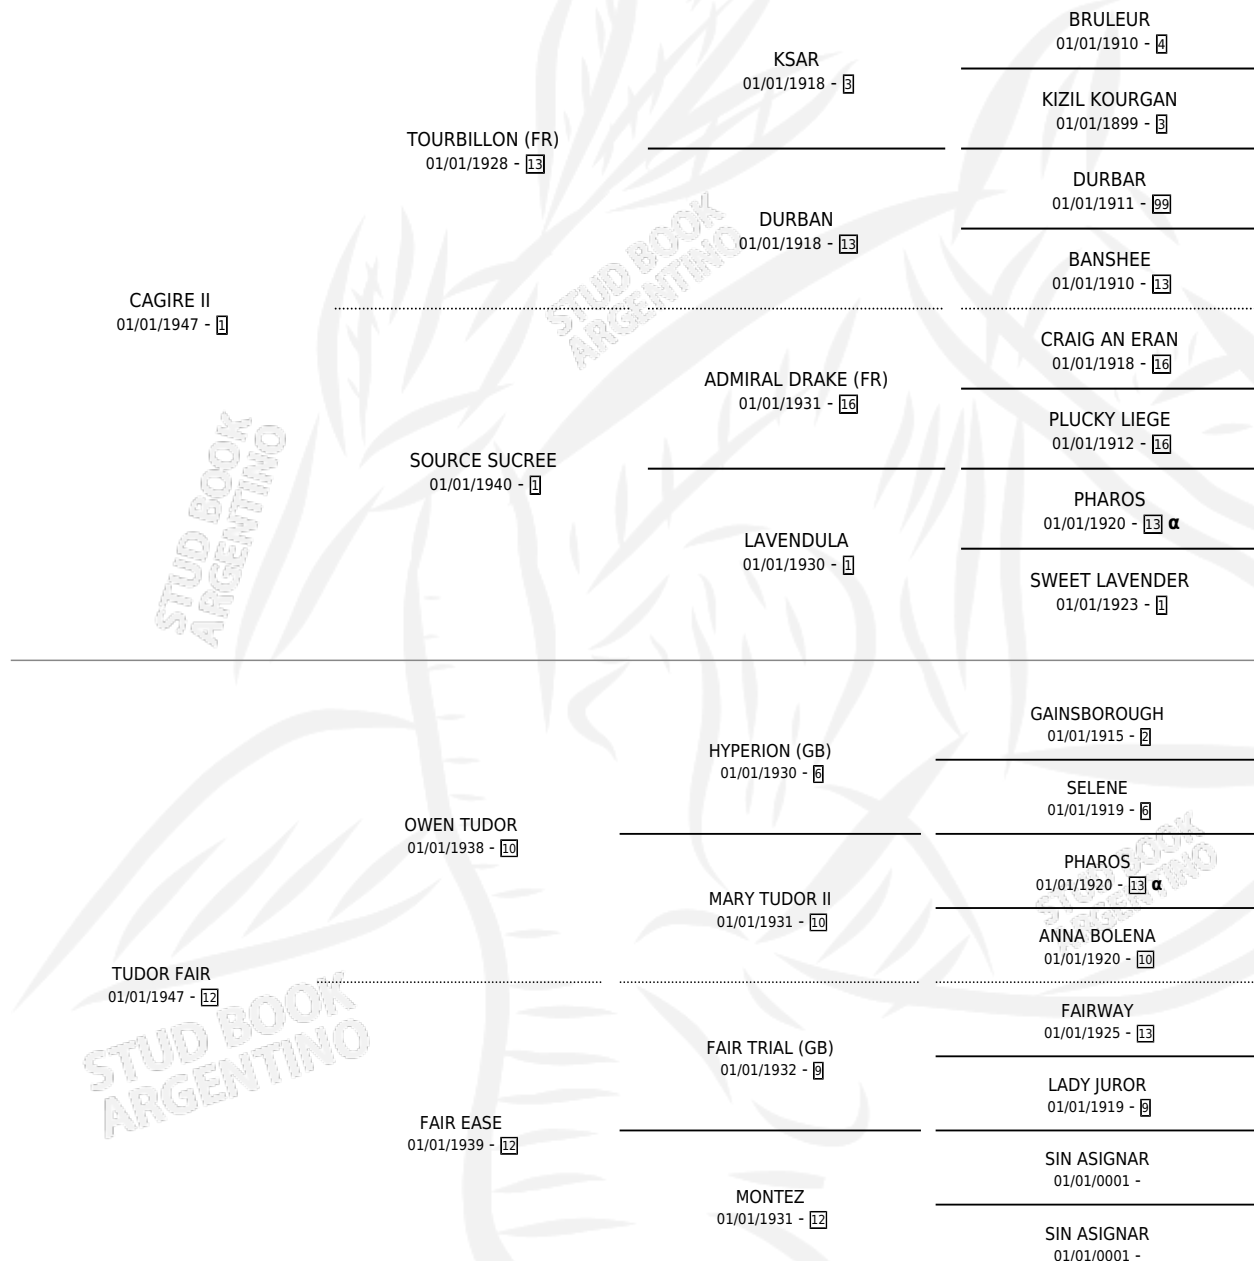

# PRETTY CAGE

por CAGIRE II y TUDOR FAIR por OWEN TUDOR

PEDIGREE

Argentina · Hembra · Zaino Colorado · SP · 01/01/1957  
Familia 12 · Volumen 23

## ESTADO

TIPIFICACIÓN SANGUÍNEA	X
TIPIFICACIÓN POR ADN	X
PASAPORTE	X
IDENTIFICACIÓN POR MICROCHIP	X
REPRODUCTOR	X

**Lugar de nacimiento:** Campo particular

**Criador:** Sin dato

~

## HIJOS

	MACHOS	HEMBRAS
1 NACIERON	0	1

SIN ACTUACIONES

INBREEDING : α