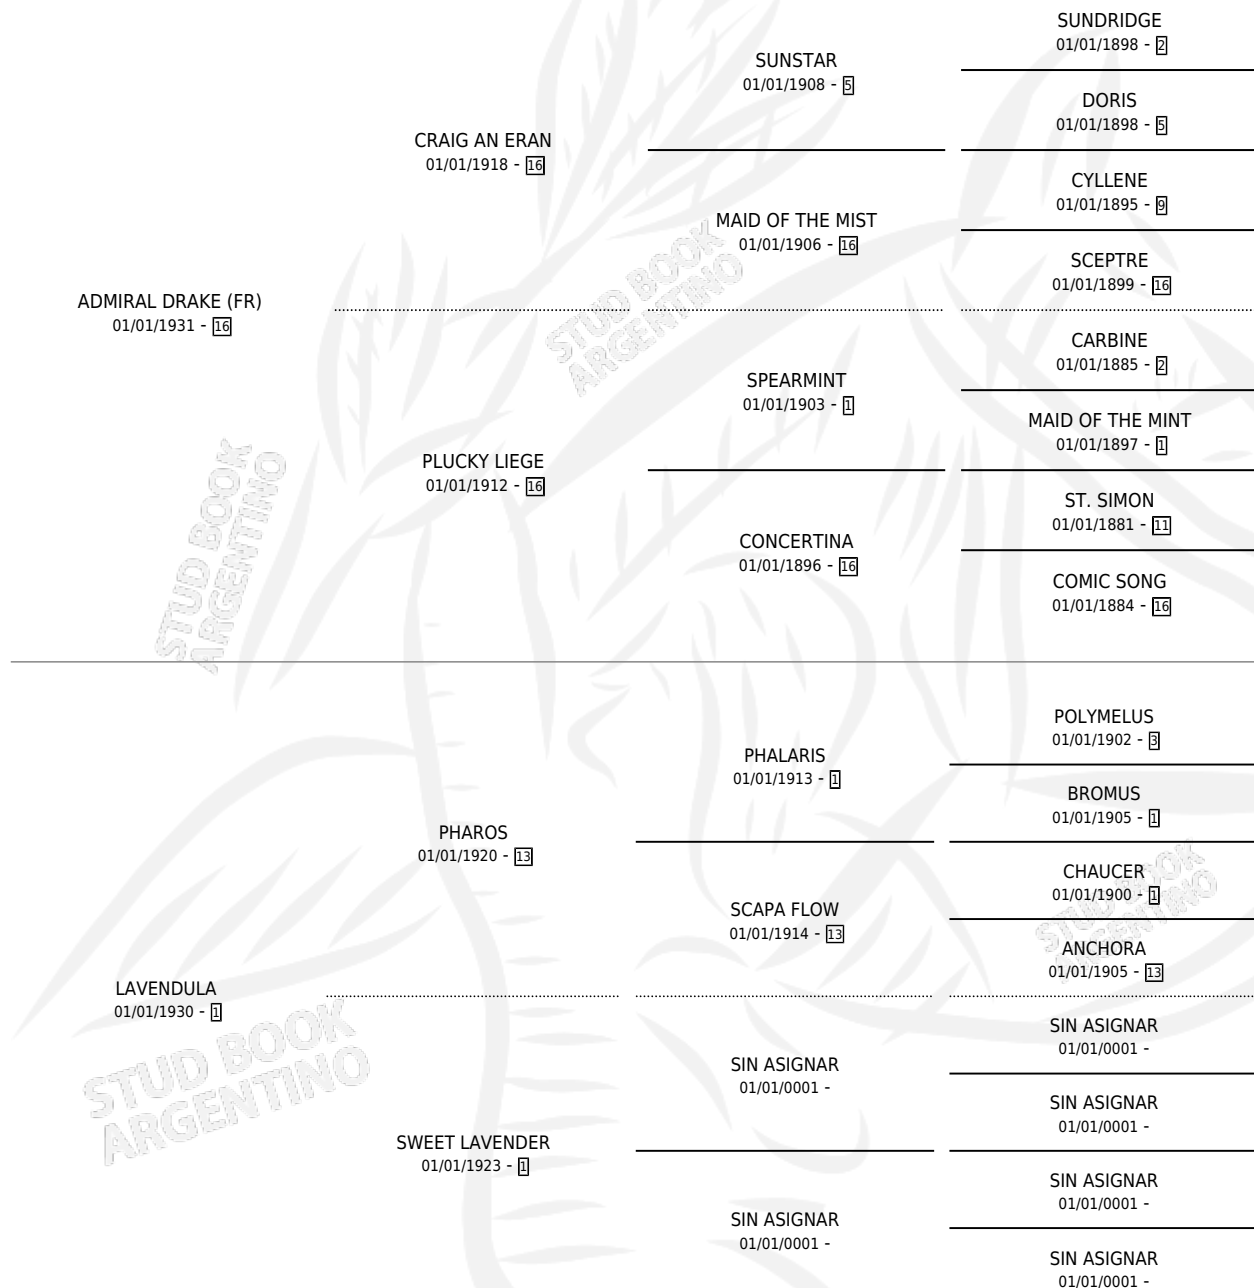

SOURCE SUCREE

por ADMIRAL DRAKE (FR) y LAVENDULA por PHAROS

Argentina · Hembra · Zaino · · 01/01/1940
Familia 1-w · Volumen 17

ESTADO

TIPIFICACIÓN SANGUÍNEA	X
TIPIFICACIÓN POR ADN	X
PASAPORTE	X
IDENTIFICACIÓN POR MICROCHIP	X
REPRODUCTOR	X

Lugar de nacimiento: Campo particular

Criador: Sin dato

~

HIJOS

	MACHOS	HEMBRAS
2 NACIERON	2	0
SIN ACTUACIONES		

PEDIGREE

SOURCE SUCREE

Datos oficiales del Stud Book Argentino