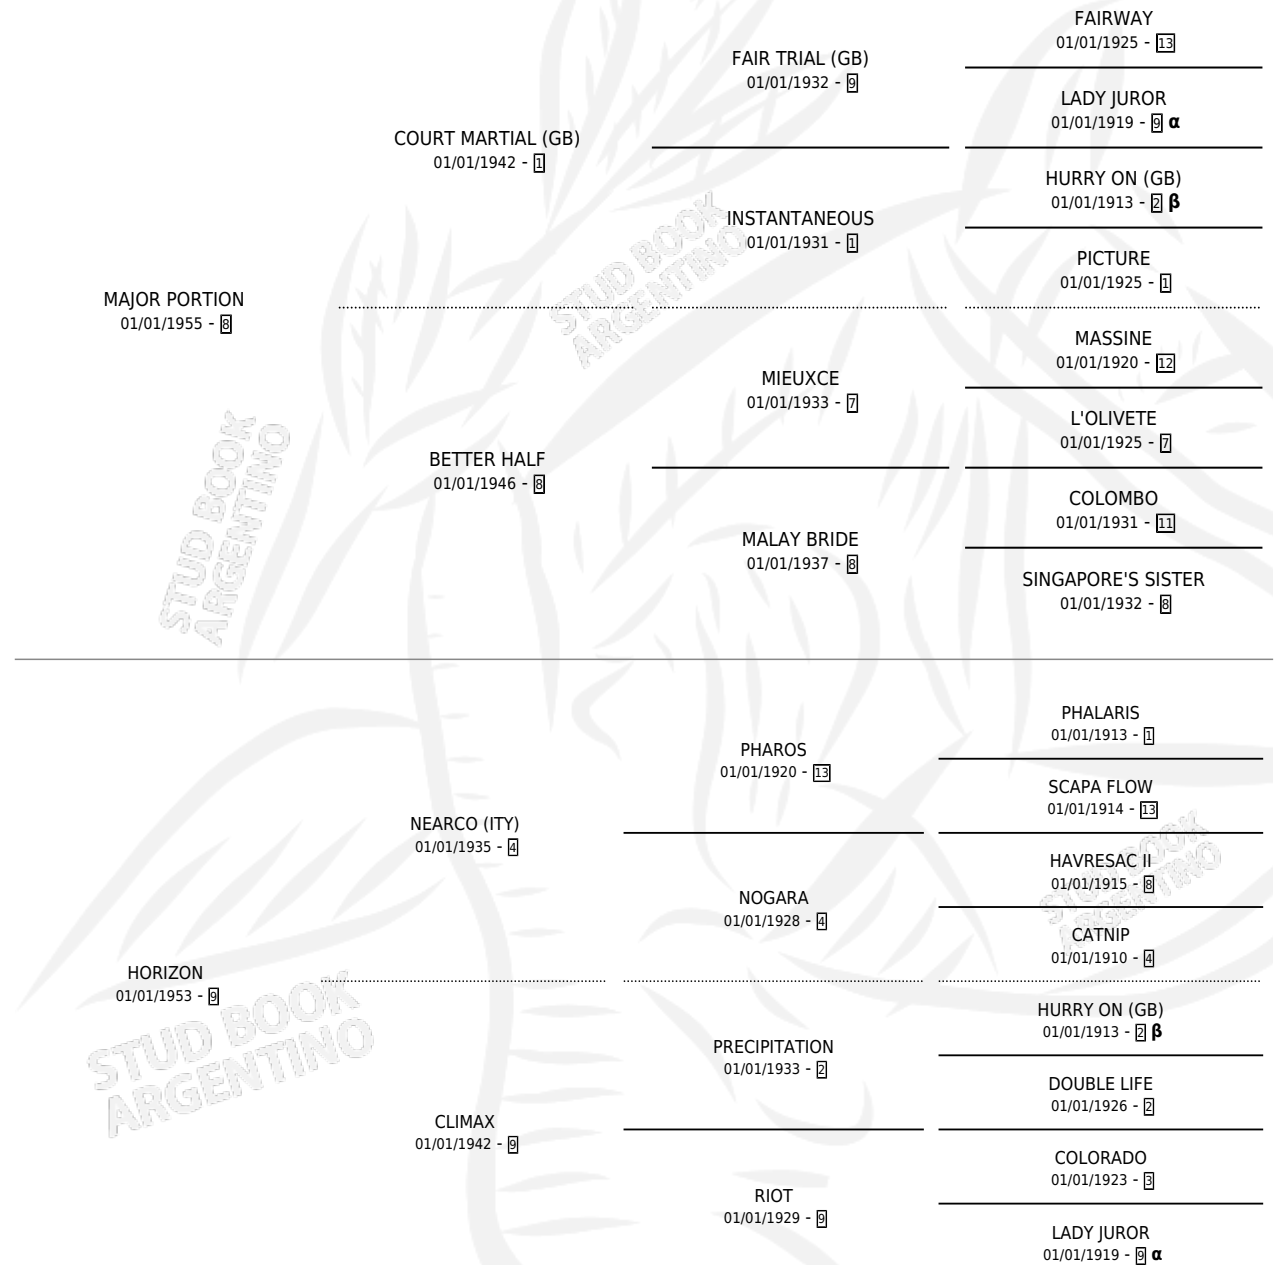

SKYLINE

por MAJOR PORTION y HORIZON por NEARCO (ITY)

Argentina · Hembra · Alazan · · 01/01/1962
Familia 9-c · Volumen 24

ESTADO

TIPIFICACIÓN SANGUÍNEA	X
TIPIFICACIÓN POR ADN	X
PASAPORTE	X
IDENTIFICACIÓN POR MICROCHIP	X
REPRODUCTOR	X

Lugar de nacimiento: Campo particular

Criador: Sin dato

~

HIJOS

	MACHOS	HEMBRAS
2 NACIERON	0	2
SIN ACTUACIONES		

PEDIGREE

INBREEDING : α, β

SKYLINE