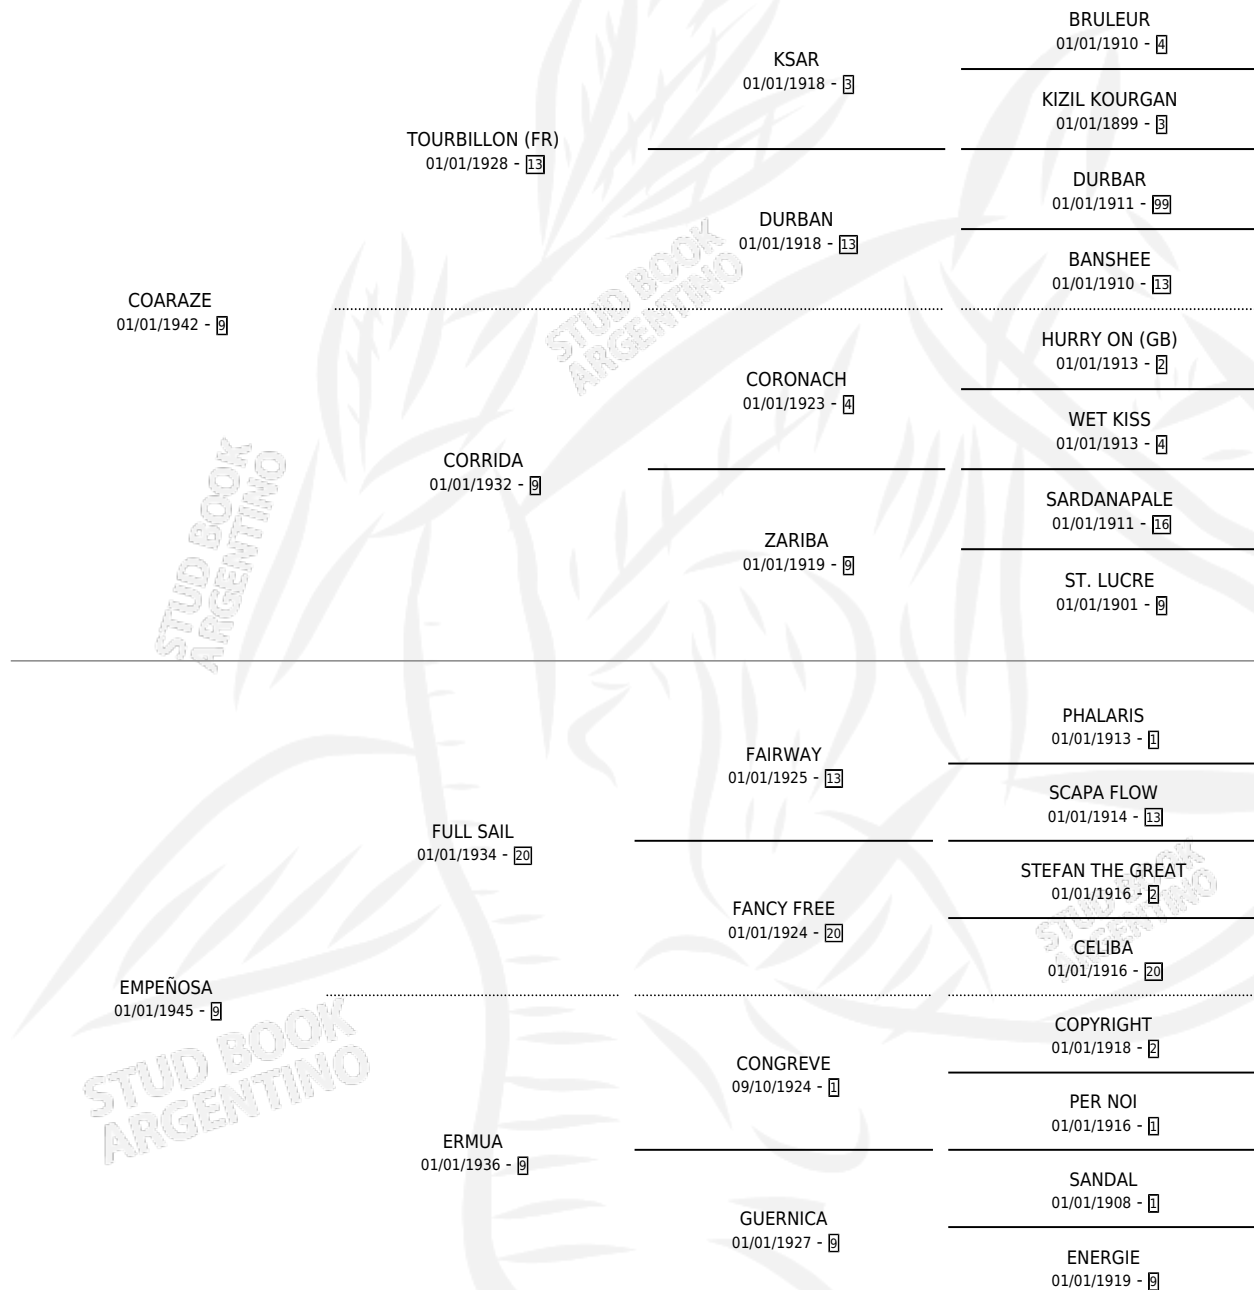

EMERSON

por COARAZE y EMPEÑOSA por FULL SAIL

Argentina · Macho · Zaino · SP · 01/01/1958
Familia 9-g · Volumen 23

ESTADO

TIPIFICACIÓN SANGUÍNEA	X
TIPIFICACIÓN POR ADN	X
PASAPORTE	X
IDENTIFICACIÓN POR MICROCHIP	X
REPRODUCTOR	✓

Lugar de nacimiento: Campo particular

Criador: Sin dato

~

HIJOS

	MACHOS	HEMBRAS
5 NACIERON	0	5
SIN ACTUACIONES		

PEDIGREE