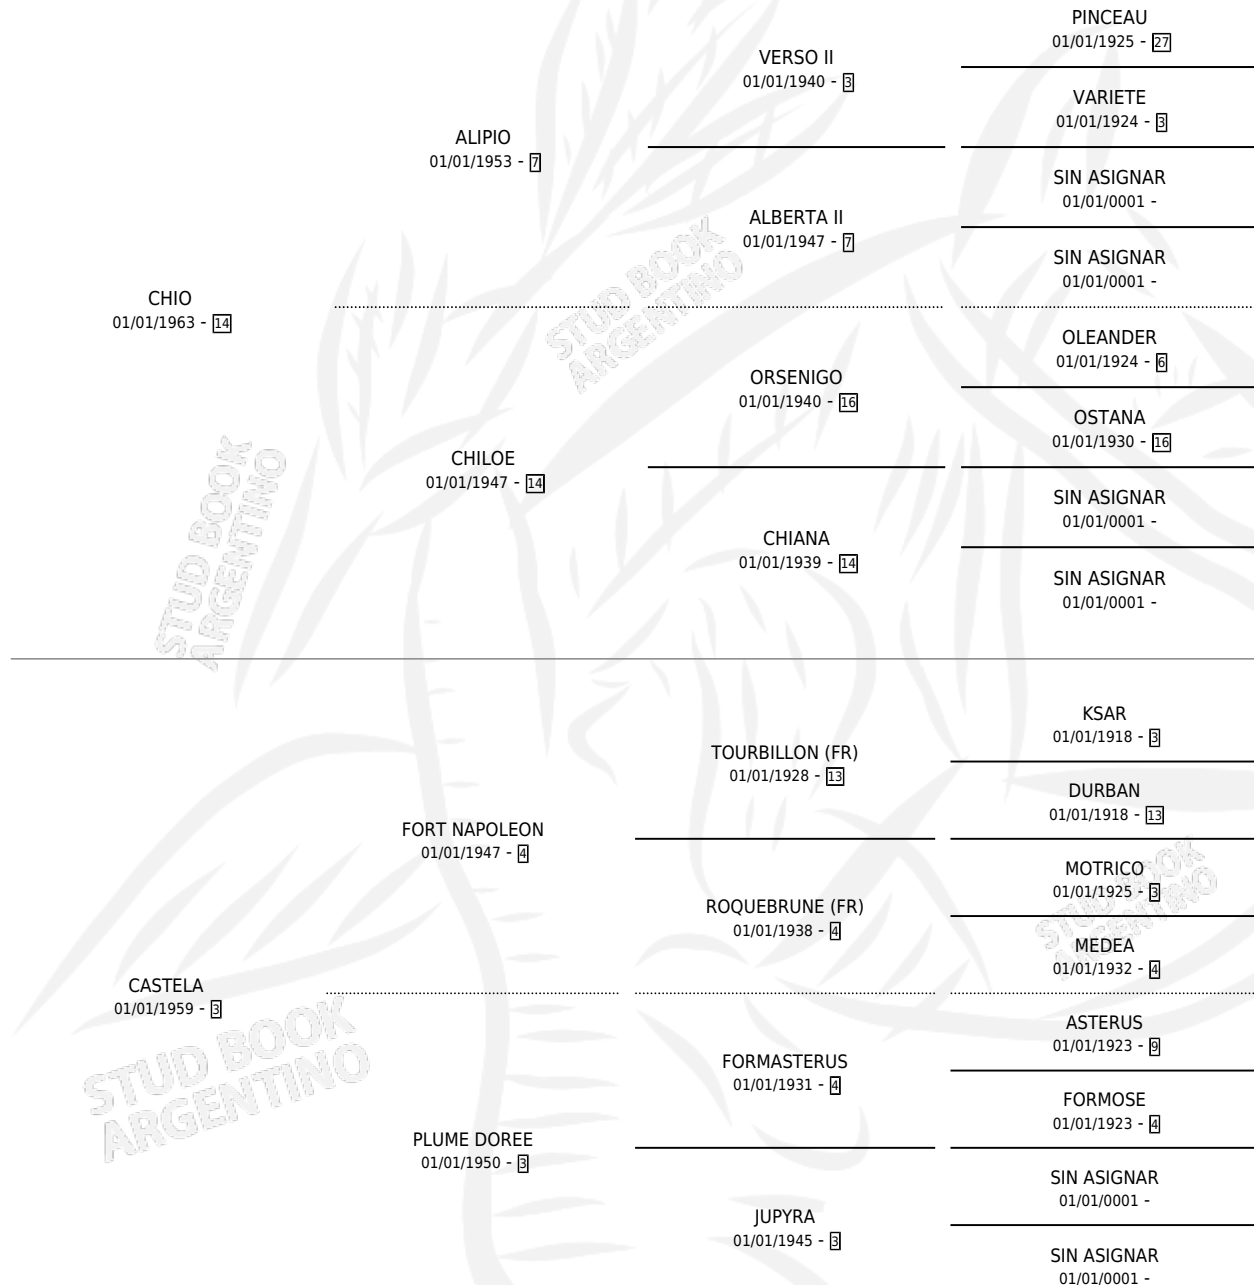

PAVANE

por CHIO y CASTELA por FORT NAPOLEON

Argentina · Hembra · Zaino · · 01/01/1970
Familia 3 · Volumen 27

ESTADO

TIPIFICACIÓN SANGUÍNEA	X
TIPIFICACIÓN POR ADN	X
PASAPORTE	X
IDENTIFICACIÓN POR MICROCHIP	X
REPRODUCTOR	X

Lugar de nacimiento: Campo particular

Criador: Sin dato

~

HIJOS

	MACHOS	HEMBRAS
2 NACIERON	2	0
1 CORRIERON	1	0
1 GANARON	1	0
0 GANADORES CL	0 GANADORES GR	0 GANADORES G1

PEDIGREE

PAVANE

Datos oficiales del Stud Book Argentino