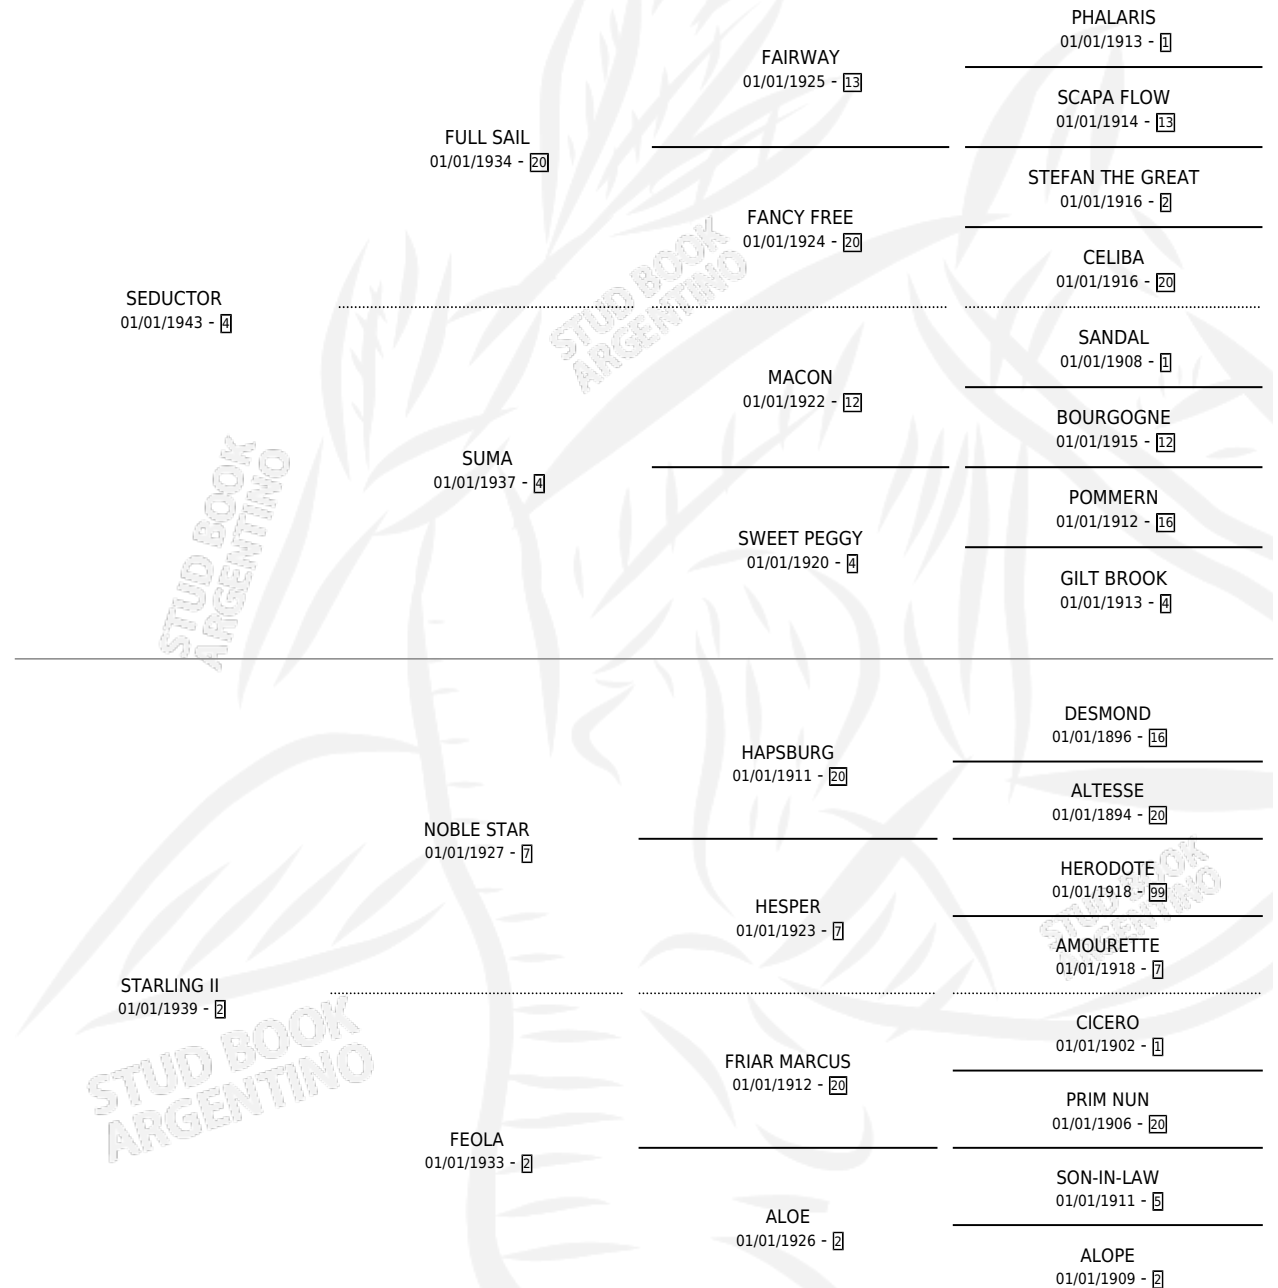

CONSTELACION

por **SEDUCTOR** y **STARLING II** por **NOBLE STAR**

Argentina · Hembra · Zaino Negro · SP · 01/01/1954
Familia 2-f · Volumen 22

ESTADO

TIPIFICACIÓN SANGUÍNEA	X
TIPIFICACIÓN POR ADN	X
PASAPORTE	X
IDENTIFICACIÓN POR MICROCHIP	X
REPRODUCTOR	X

Lugar de nacimiento: Campo particular

Criador: Sin dato

~

HIJOS

	MACHOS	HEMBRAS
4 NACIERON	1	3
SIN ACTUACIONES		

PEDIGREE

CONSTELACION

Datos oficiales del Stud Book Argentino