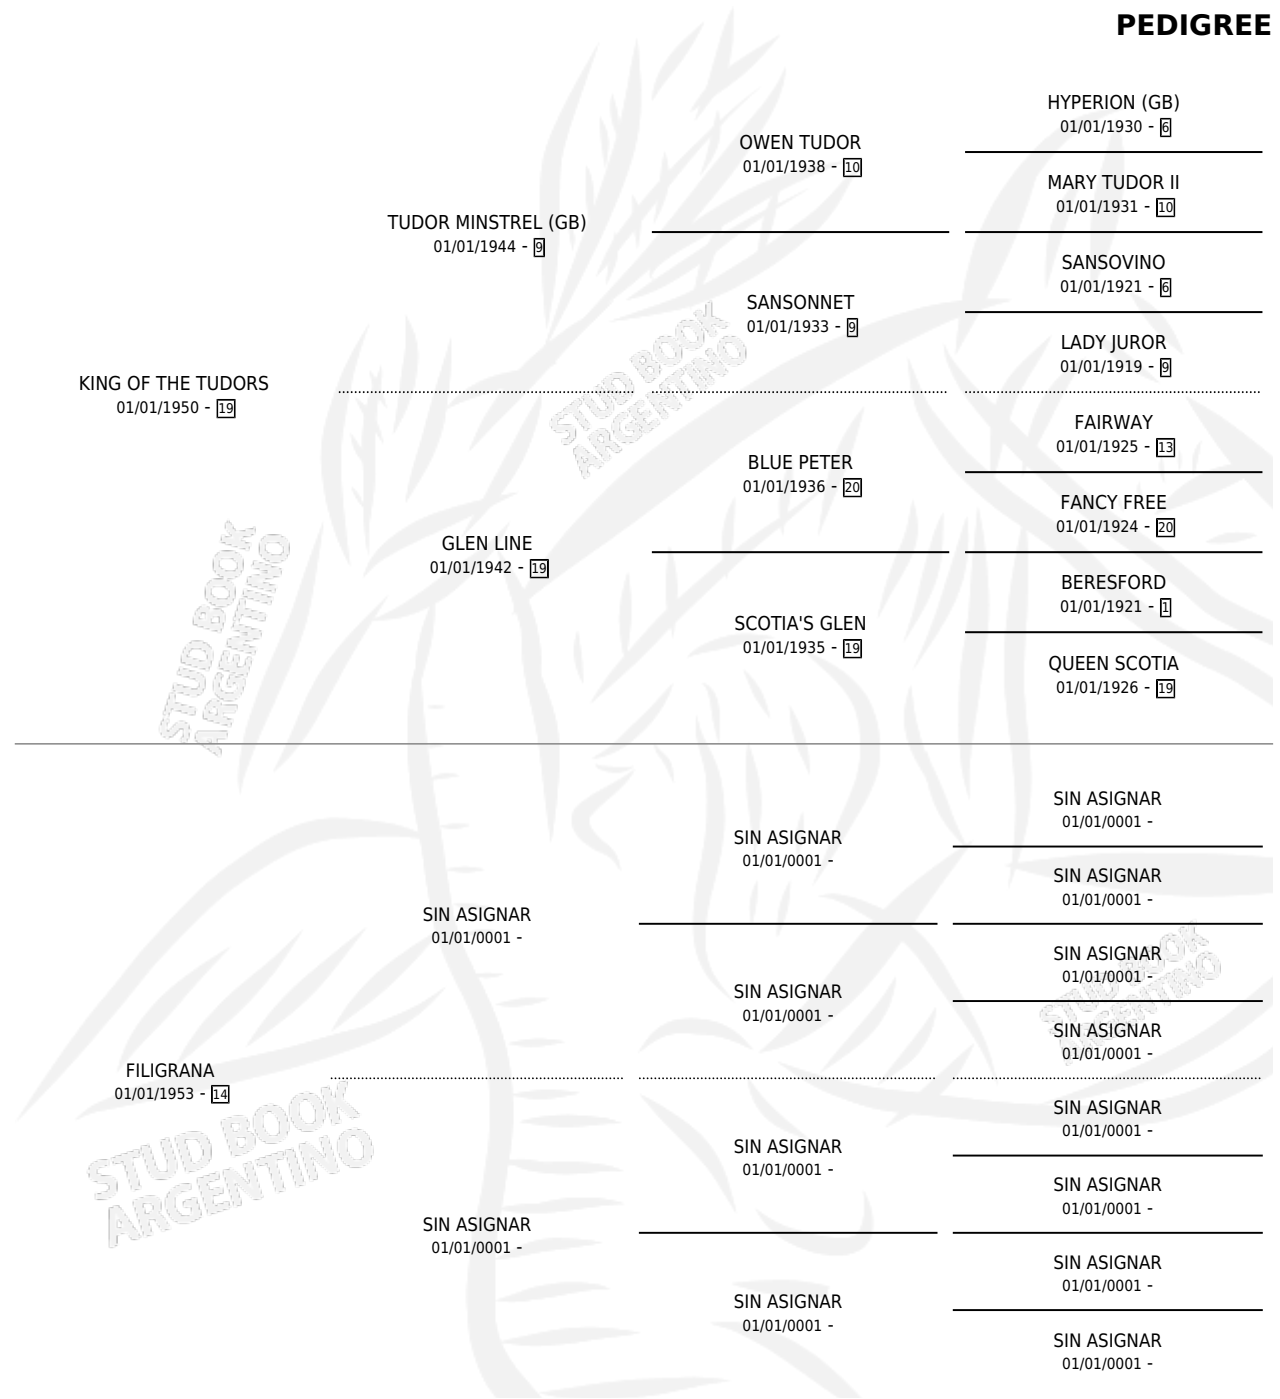

# PEDIGREE

por KING OF THE TUDORS y FILIGRANA por SIN ASIGNAR

Argentina · Macho · Zaino Colorado · SP · 01/01/1958  
Familia 14 · Volumen 23

## ESTADO

TIPIFICACIÓN SANGUÍNEA	X
TIPIFICACIÓN POR ADN	X
PASAPORTE	X
IDENTIFICACIÓN POR MICROCHIP	X
REPRODUCTOR	✓

**Lugar de nacimiento:** Campo particular

**Criador:** Sin dato

~

## HIJOS

	MACHOS	HEMBRAS
5 NACIERON	3	2
SIN ACTUACIONES		

FILIGRANA  
01/01/1953 - 14

TUDOR MINSTREL (GB)  
01/01/1944 - 8

OWEN TUDOR  
01/01/1938 - 10

HYPERION (GB)  
01/01/1930 - 6

MARY TUDOR II  
01/01/1931 - 10

SANSONNET  
01/01/1933 - 8

SANSOVINO  
01/01/1921 - 6

LADY JUROR  
01/01/1919 - 8

KING OF THE TUDORS  
01/01/1950 - 19

BLUE PETER  
01/01/1936 - 20

FAIRWAY  
01/01/1925 - 13

GLEN LINE  
01/01/1942 - 19

FANCY FREE  
01/01/1924 - 20