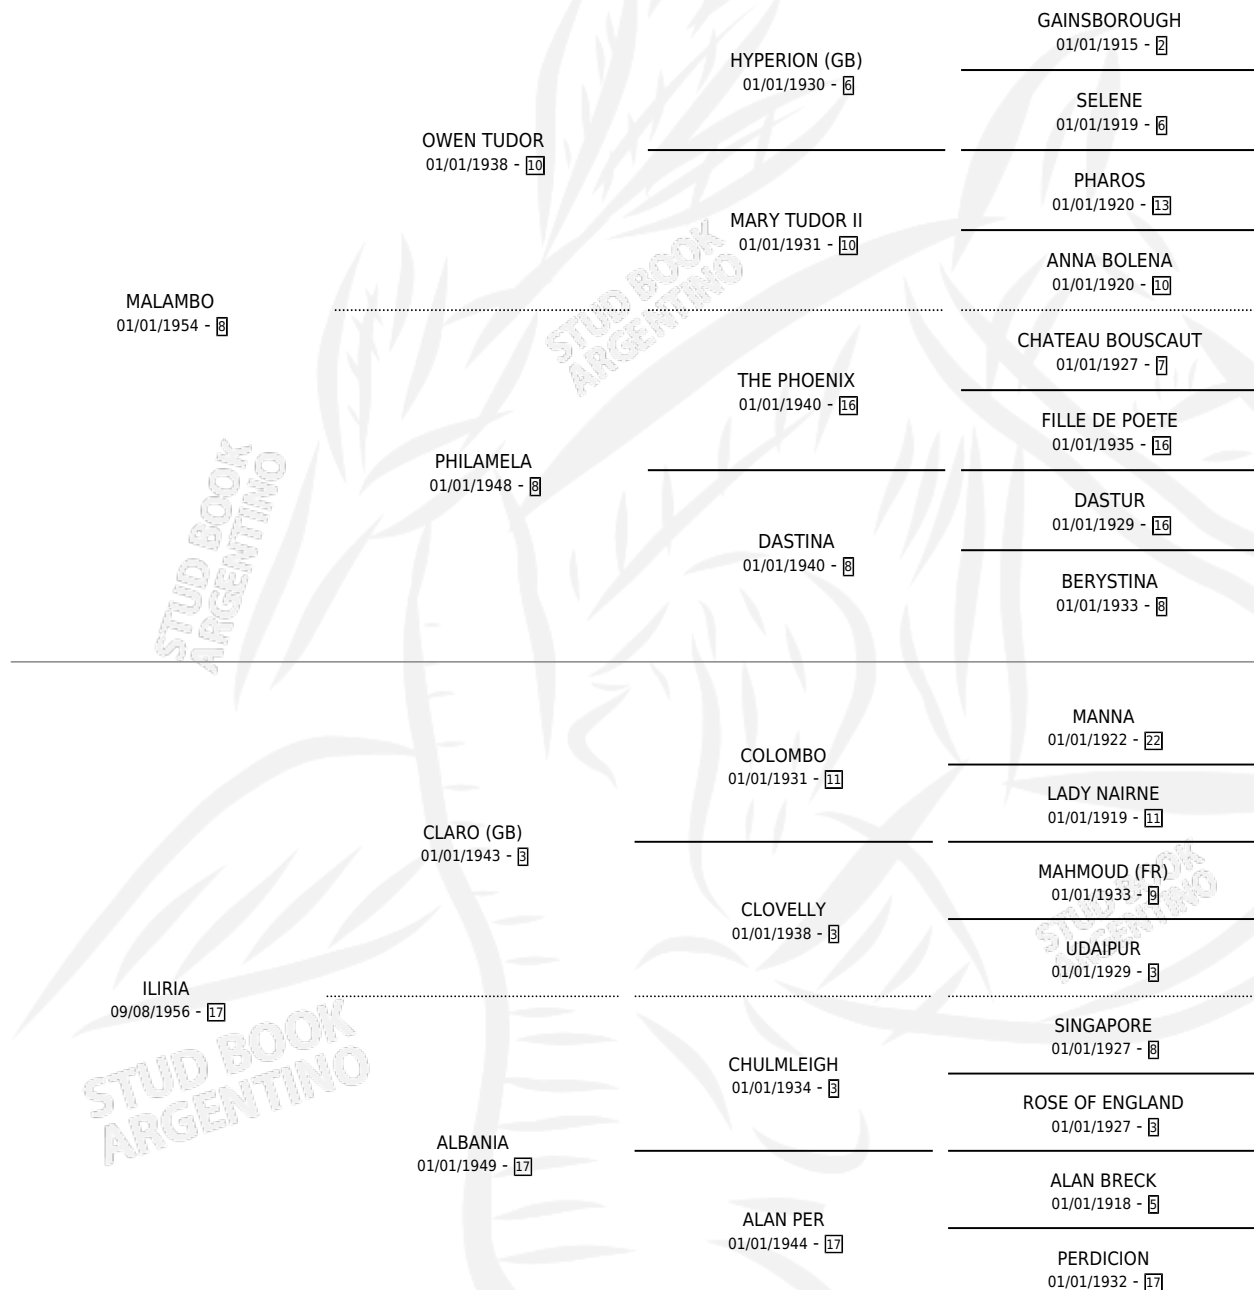

MINDARI

por MALAMBO y ILIRIA por CLARO (GB)

Argentina · Macho · Zaino Colorado · SP · 09/07/1965
Familia 17-c · Volumen 25

ESTADO

TIPIFICACIÓN SANGUÍNEA	X
TIPIFICACIÓN POR ADN	X
PASAPORTE	X
IDENTIFICACIÓN POR MICROCHIP	X
REPRODUCTOR	X

Lugar de nacimiento: Campo particular

Criador: Sin dato

PEDIGREE

MINDARI

Datos oficiales del Stud Book Argentino

Documento generado el 01/05/2026

studbook.org.ar