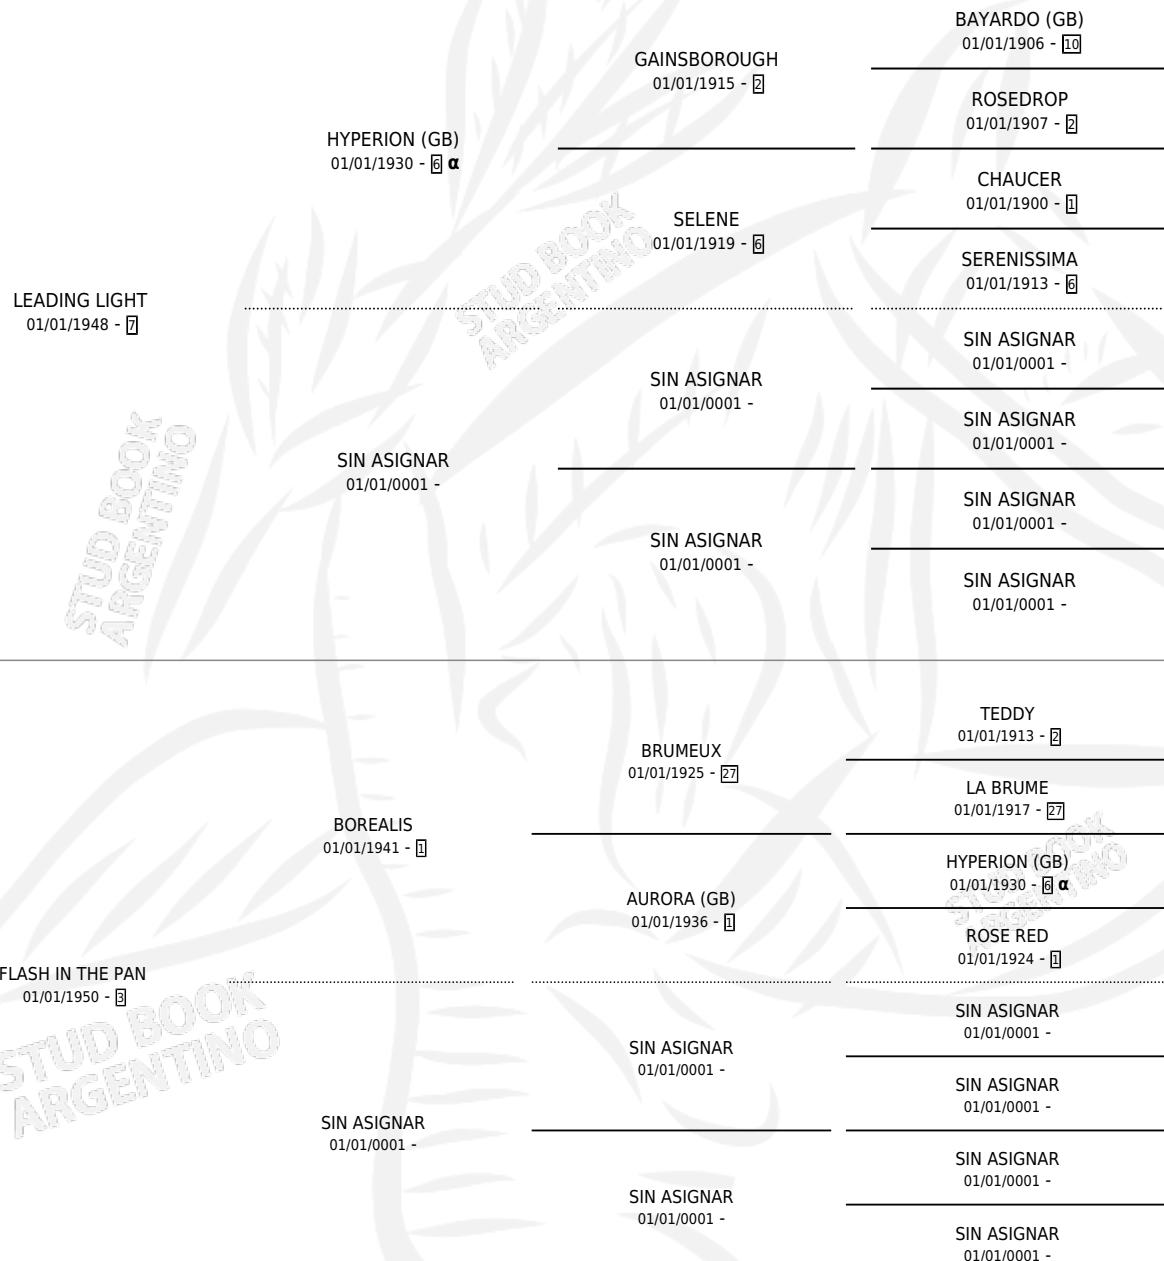

LA LIMA

PEDIGREE

por **LEADING LIGHT** y **FLASH IN THE PAN** por **BOREALIS**

INBREEDING : α

Argentina · Hembra · Alazan · · 01/01/1961
Familia 3 · Volumen 24

ESTADO

TIPIFICACIÓN SANGUÍNEA	X
TIPIFICACIÓN POR ADN	X
PASAPORTE	X
IDENTIFICACIÓN POR MICROCHIP	X
REPRODUCTOR	X

Lugar de nacimiento: Campo particular
Criador: Sin dato

~

HIJOS

	MACHOS	HEMBRAS
1 NACIERON	1	0
SIN ACTUACIONES		

LA LIMA

Datos oficiales del Stud Book Argentino

Documento generado el 05/05/2026

studbook.org.ar