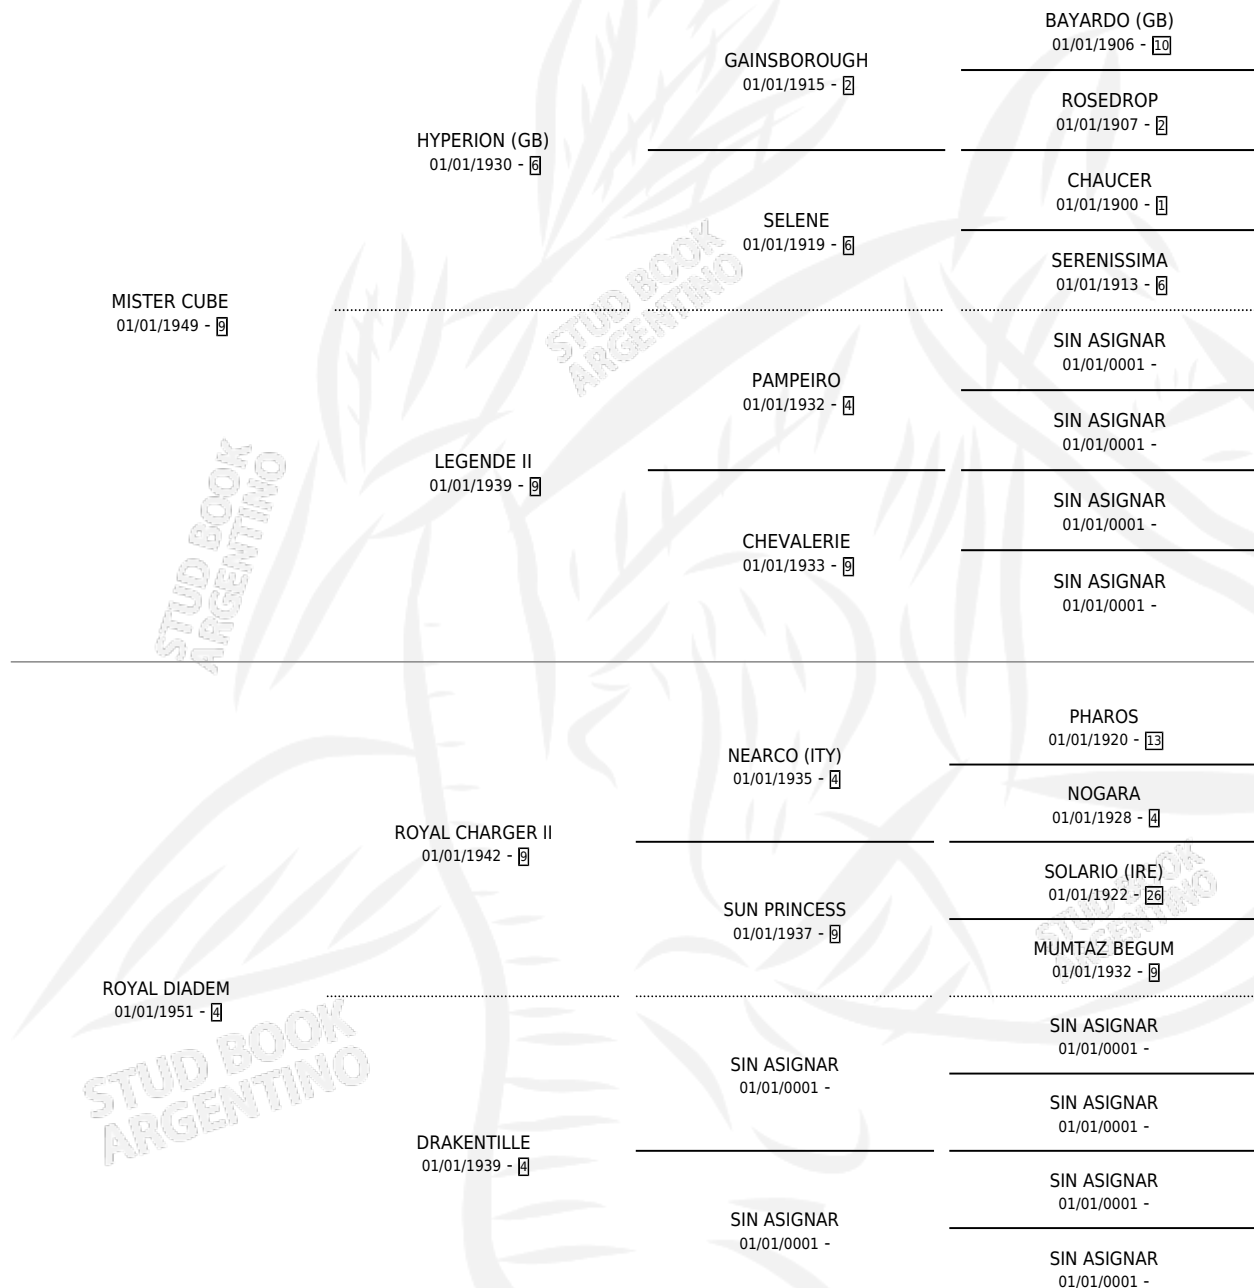

MISTERDIAD

por MISTER CUBE y ROYAL DIADEM por ROYAL CHARGER II

Argentina · Macho · Alazan Tostado · SP · 01/01/1955
Familia 4-c · Volumen 22

ESTADO

TIPIFICACIÓN SANGUÍNEA	X
TIPIFICACIÓN POR ADN	X
PASAPORTE	X
IDENTIFICACIÓN POR MICROCHIP	X
REPRODUCTOR	✓

Lugar de nacimiento: Campo particular

Criador: Sin dato

~

HIJOS

	MACHOS	HEMBRAS
2 NACIERON	0	2
SIN ACTUACIONES		

PEDIGREE

SERVICIOS PADRILLO

TEMPORADA	HARAS	SERVICIO	NAC.	EFFECTIVIDAD
0	IMPORTADO EN VIENTRE	1	1	100 %