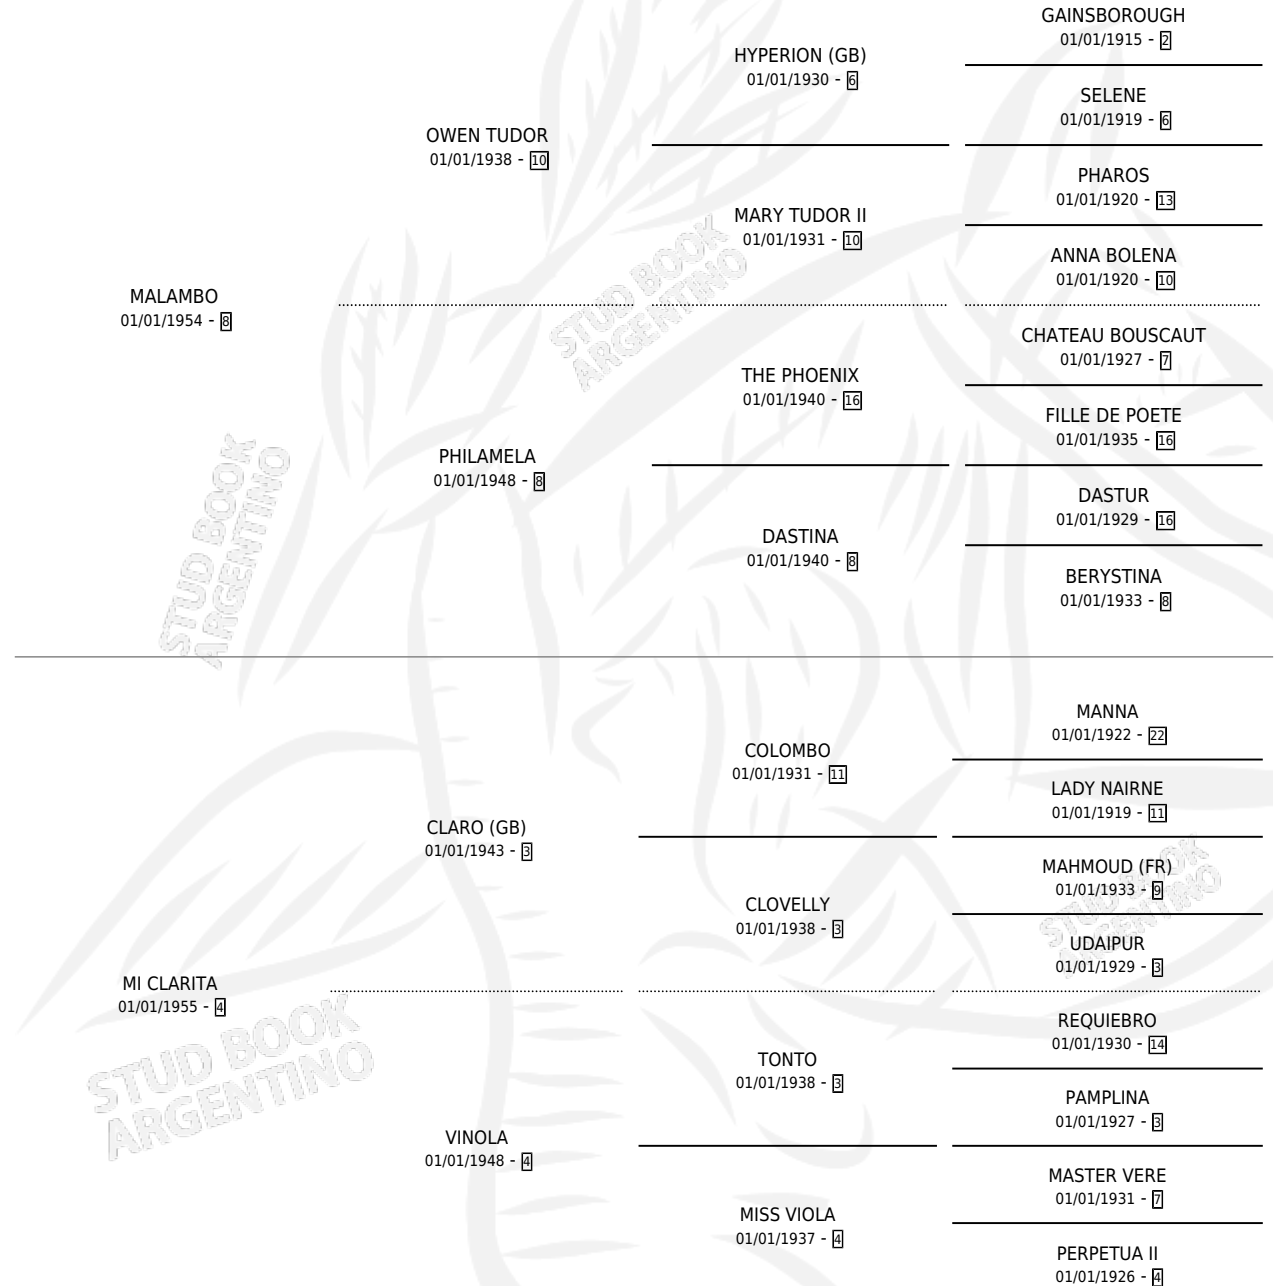

BULLY BABY

por MALAMBO y MI CLARITA por CLARO (GB)

Argentina · Macho · Zaino · SP · 01/01/1965
Familia 4-b · Volumen 25

ESTADO

TIPIFICACIÓN SANGUÍNEA	X
TIPIFICACIÓN POR ADN	X
PASAPORTE	X
IDENTIFICACIÓN POR MICROCHIP	X
REPRODUCTOR	✓

Lugar de nacimiento: Campo particular

Criador: Sin dato

~

HIJOS

	MACHOS	HEMBRAS
42 NACIERON	13	29
13 CORRIERON	6	7
13 GANARON	6	7

0	0	0
GANADORES CL	GANADORES GR	GANADORES G1

PEDIGREE