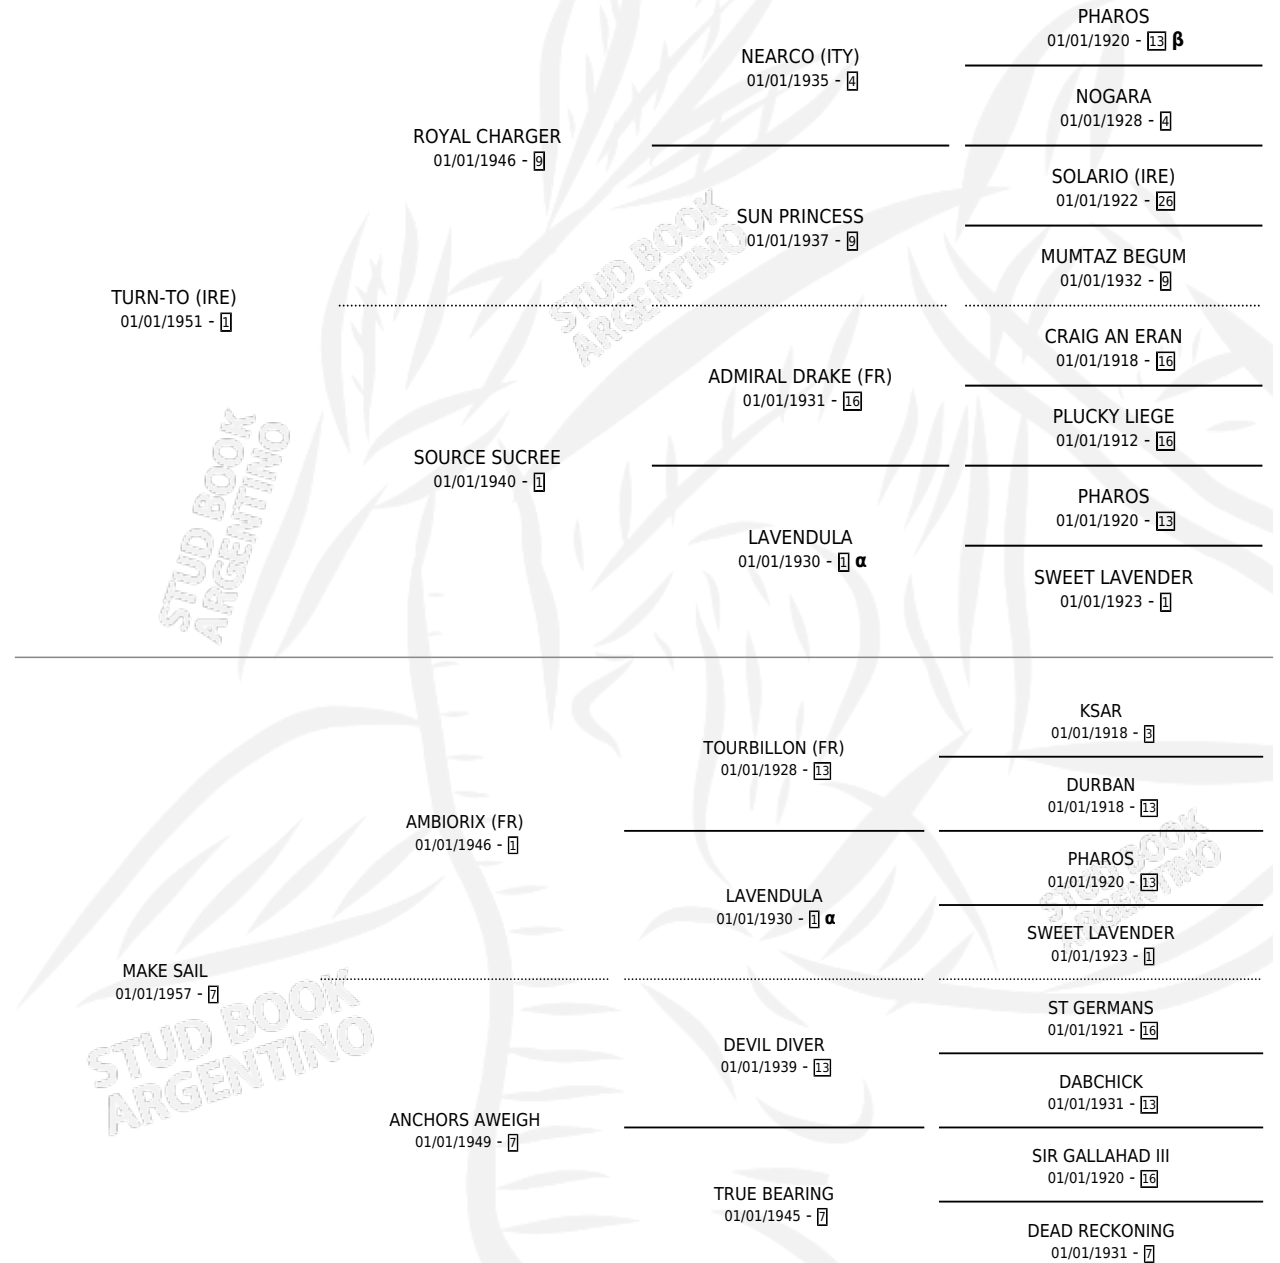

CAPTAIN'S GIG

por **TURN-TO (IRE)** y **MAKE SAIL** por **AMBIORIX (FR)**

Argentina · Macho · Zaino · SP · 01/01/1965
Familia 7-c · Volumen 25

ESTADO

TIPIFICACIÓN SANGUÍNEA	X
TIPIFICACIÓN POR ADN	X
PASAPORTE	X
IDENTIFICACIÓN POR MICROCHIP	X
REPRODUCTOR	X

Lugar de nacimiento: Campo particular

Criador: Sin dato

~

HIJOS

	MACHOS	HEMBRAS
3 NACIERON	2	1
SIN ACTUACIONES		

PEDIGREE

INBREEDING : **α,β**

CAPTAIN'S GIG