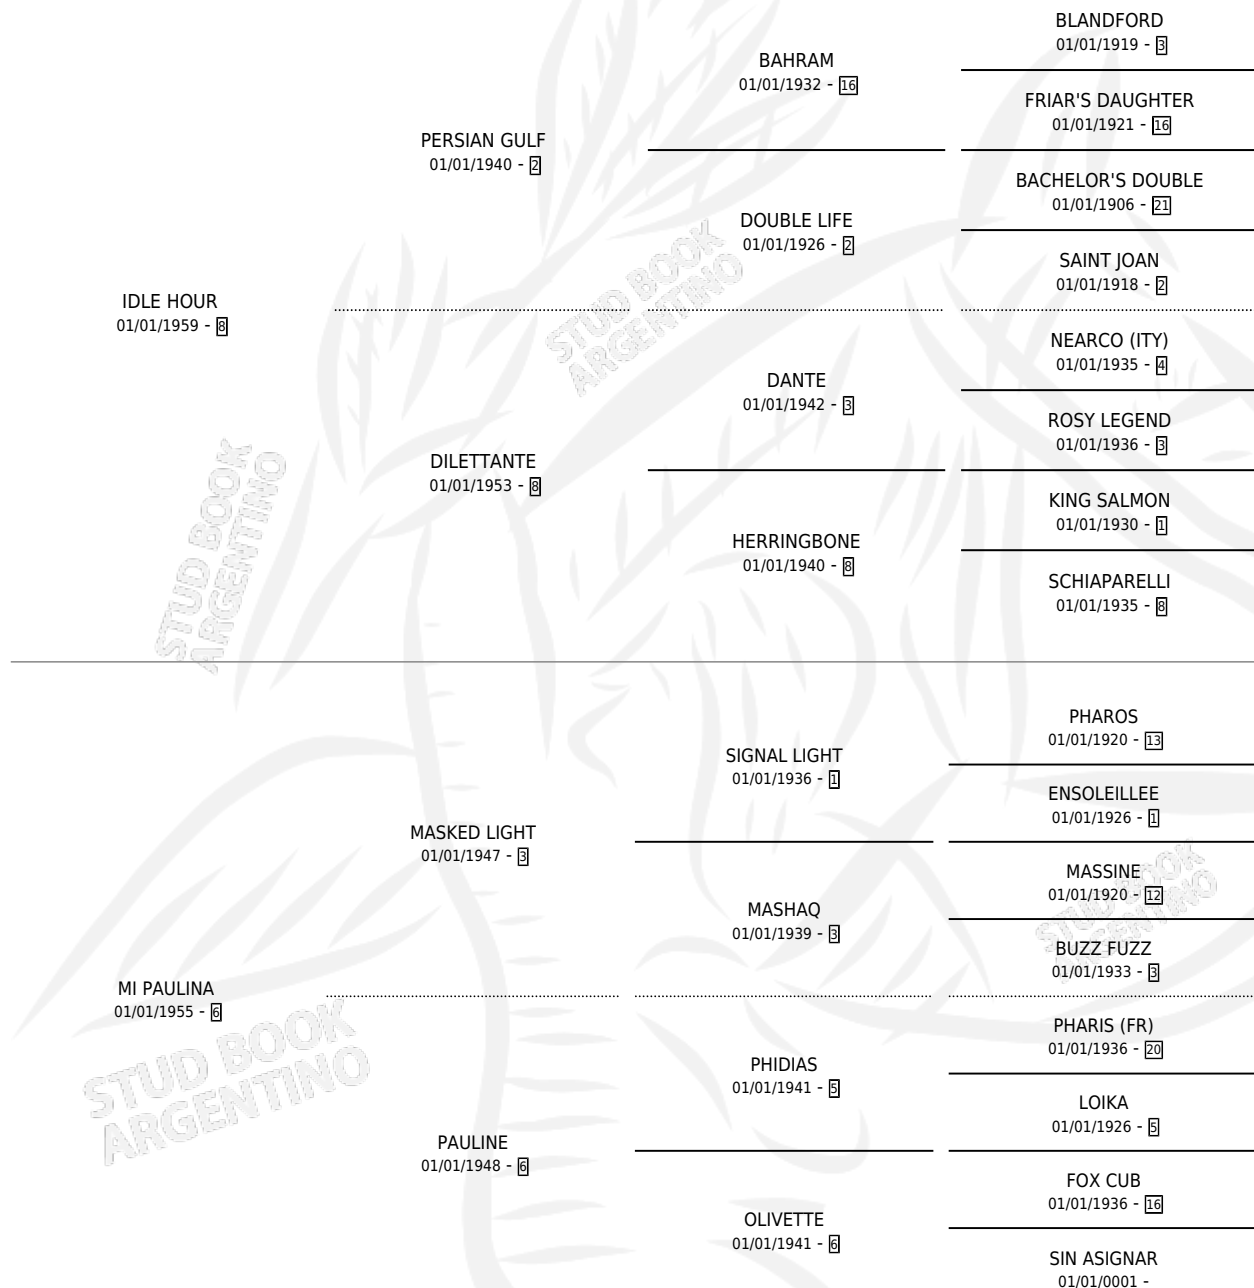

IDLER

por **IDLE HOUR** y **MI PAULINA** por **MASKED LIGHT**

Argentina · Macho · Alazan · SP · 01/01/1965
Familia 6-e · Volumen 25

ESTADO

TIPIFICACIÓN SANGUÍNEA	X
TIPIFICACIÓN POR ADN	X
PASAPORTE	X
IDENTIFICACIÓN POR MICROCHIP	X
REPRODUCTOR	✓

Lugar de nacimiento: Campo particular

Criador: Sin dato

~

HIJOS

	MACHOS	HEMBRAS
46 NACIERON	21	24
6 CORRIERON	4	2
6 GANARON	4	2
0 GANADORES CL	0 GANADORES GR	0 GANADORES G1

PEDIGREE

SERVICIOS PADRILLO

TEMPORADA	HARAS	SERVICIO	NAC.	EFFECTIVIDAD
0	IMPORTADO EN VIENTRE	18	14	77.78 %