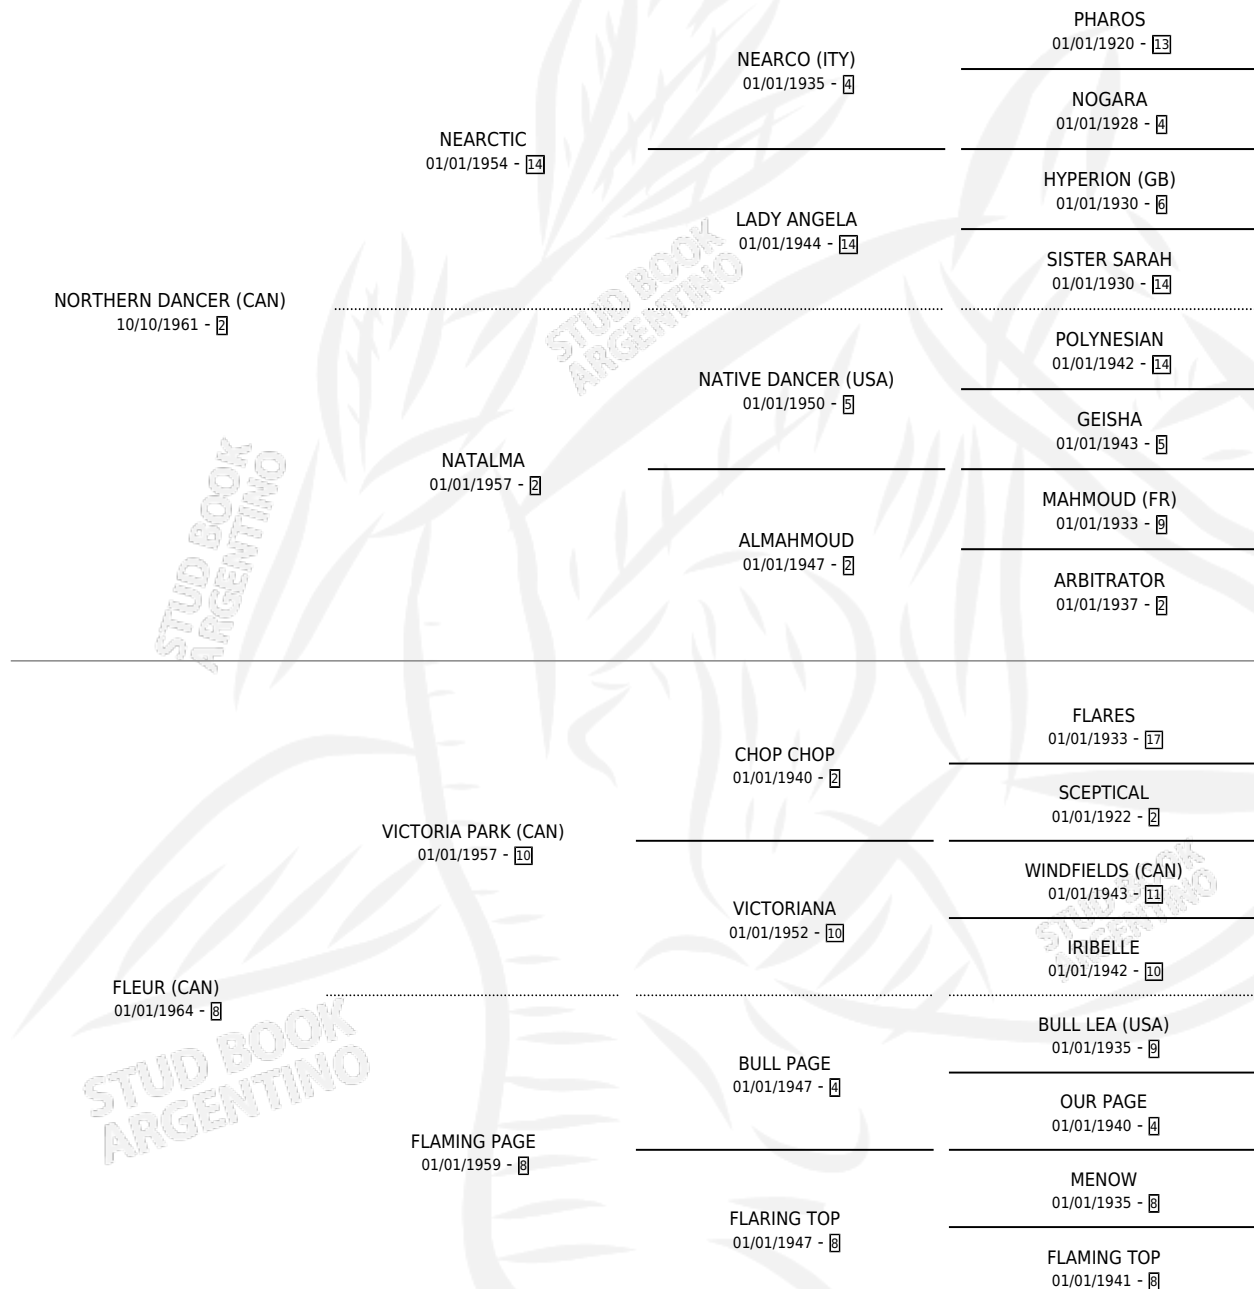

THE MINSTREL (CAN)

por **NORTHERN DANCER (CAN)** y **FLEUR (CAN)** por **VICTORIA PARK (CAN)**

Canada · Macho · Alazan · SP · 01/01/1974
Familia 8-f · Volumen web

ESTADO

TIPIFICACIÓN SANGUÍNEA	X
TIPIFICACIÓN POR ADN	X
PASAPORTE	X
IDENTIFICACIÓN POR MICROCHIP	X
REPRODUCTOR	X

Lugar de nacimiento: Canada
Criador: Extranjero

~

HIJOS

	MACHOS	HEMBRAS
50 NACIERON	11	39
1 CORRIERON	1	0
1 GANARON	1	0
0 GANADORES CL	0 GANADORES GR	0 GANADORES G1

PEDIGREE