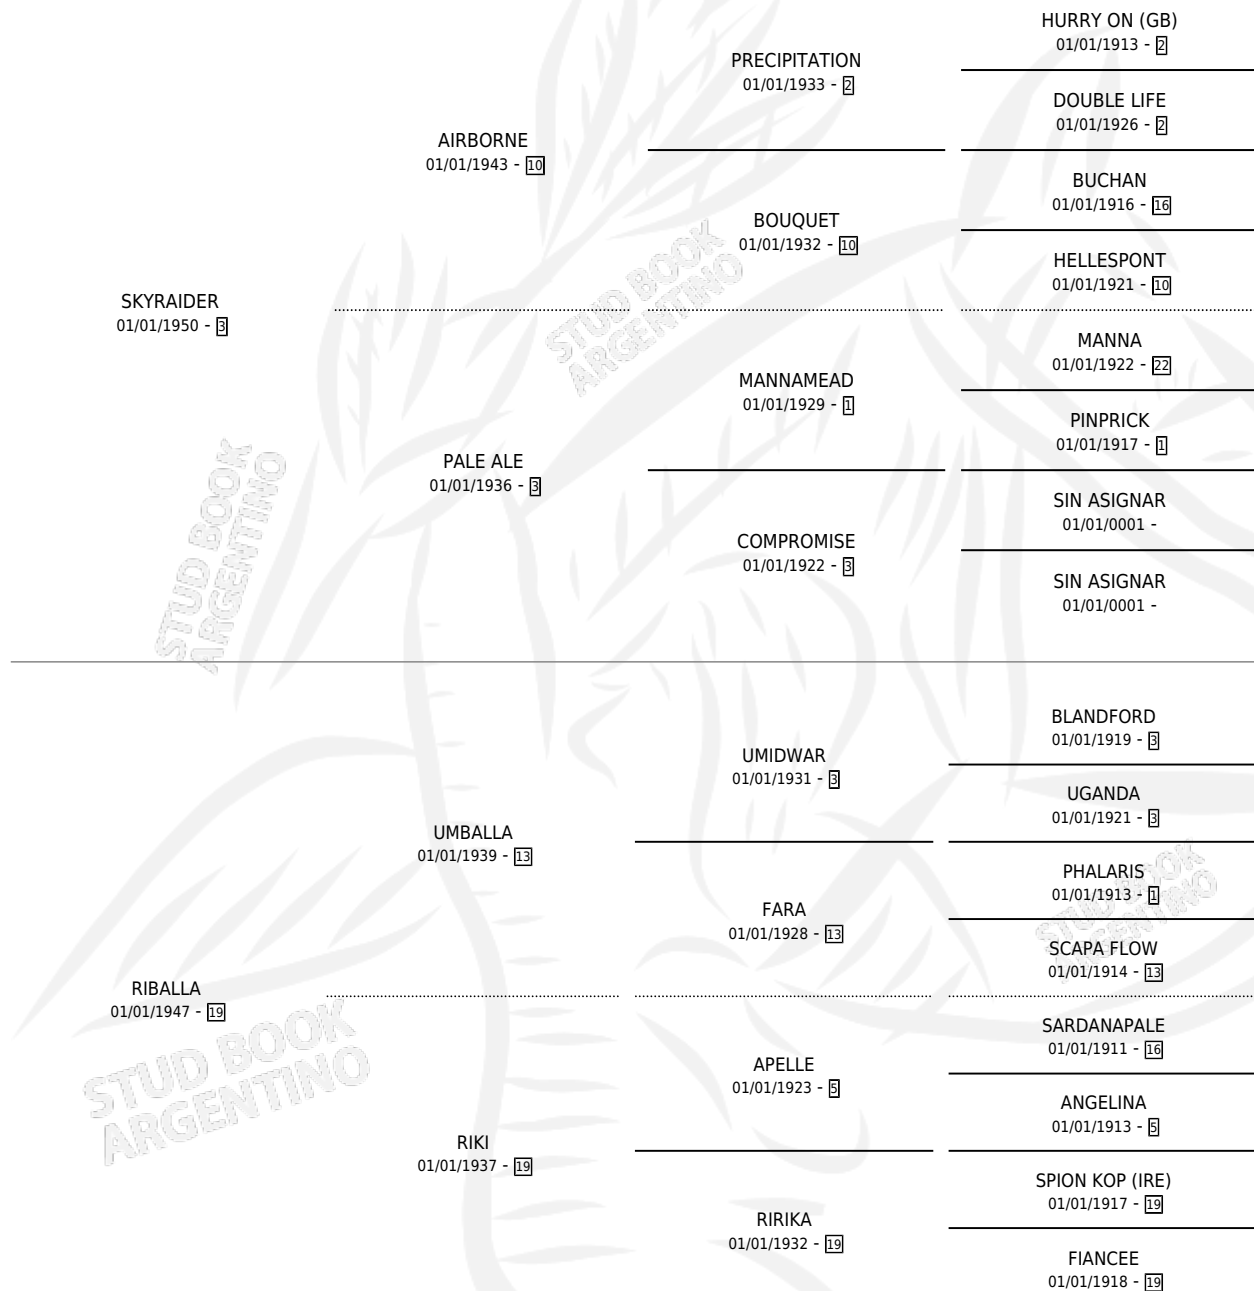

SOLEARES

por SKYRAIDER y RIBALLA por UMBALLA

Argentina · Hembra · Alazan · SP · 01/01/1965
Familia 19 · Volumen 25

ESTADO

TIPIFICACIÓN SANGUÍNEA	X
TIPIFICACIÓN POR ADN	X
PASAPORTE	X
IDENTIFICACIÓN POR MICROCHIP	X
REPRODUCTOR	✓

Lugar de nacimiento: Campo particular

Criador: Sin dato

~

HIJOS

	MACHOS	HEMBRAS
4 NACIERON	2	2
2 CORRIERON	1	1
2 GANARON	1	1

0	0	0
GANADORES CL	GANADORES GR	GANADORES G1

PEDIGREE