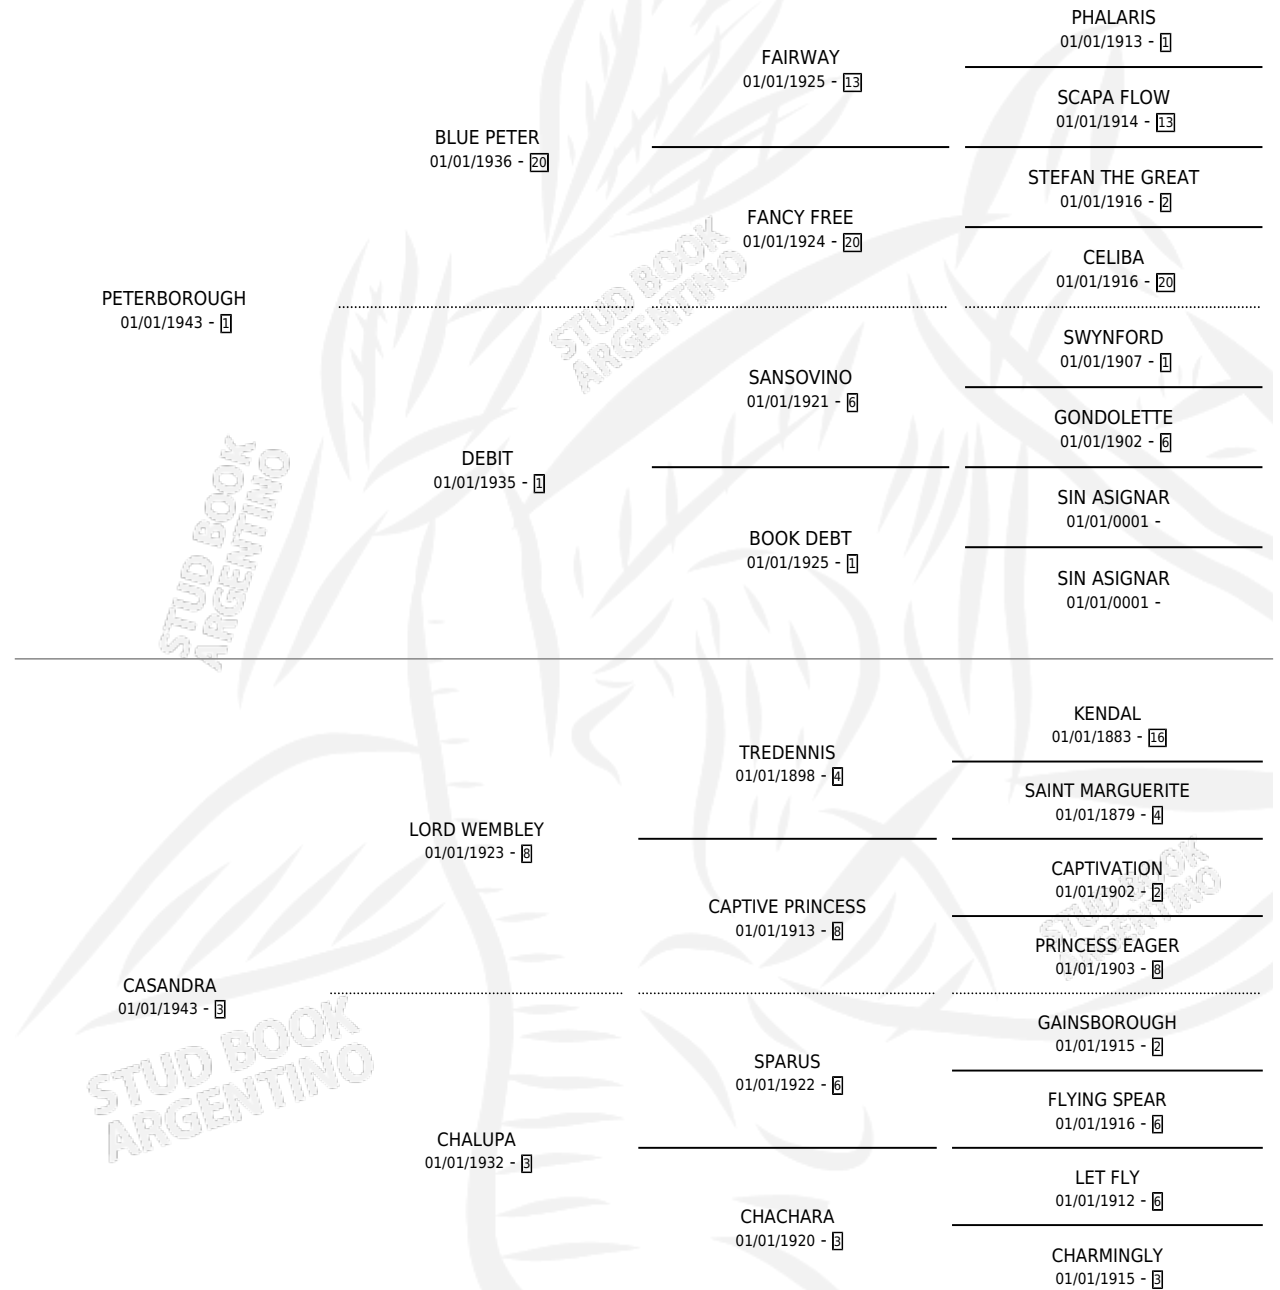

CILEA

por **PETERBOROUGH** y **CASANDRA** por **LORD WEMBLEY**

Argentina · Hembra · Alazan · SP · 01/01/1950
Familia 3-n · Volumen 20

ESTADO

TIPIFICACIÓN SANGUÍNEA	X
TIPIFICACIÓN POR ADN	X
PASAPORTE	X
IDENTIFICACIÓN POR MICROCHIP	X
REPRODUCTOR	X

Lugar de nacimiento: Campo particular

Criador: Sin dato

~

HIJOS

	MACHOS	HEMBRAS
2 NACIERON	0	2
SIN ACTUACIONES		

PEDIGREE

CILEA

Datos oficiales del Stud Book Argentino