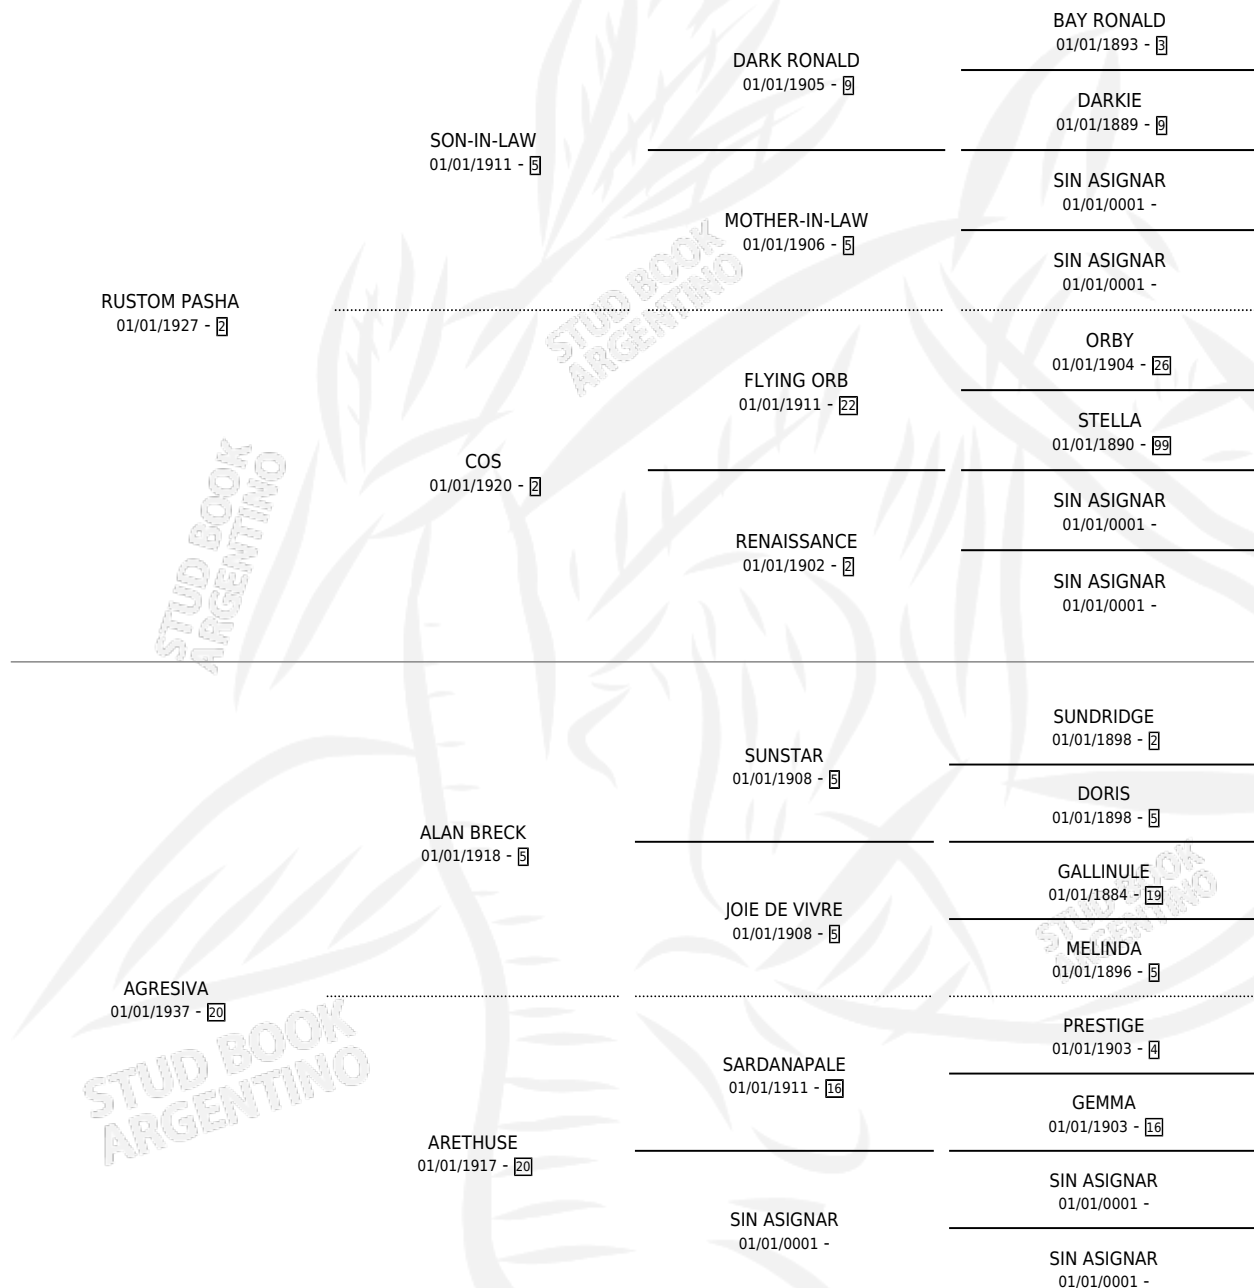

ADUSTO

por RUSTOM PASHA y AGRESIVA por ALAN BRECK

Argentina · Macho · Zaino · · 01/01/1943
Familia 20 · Volumen 18

ESTADO

TIPIFICACIÓN SANGUÍNEA	X
TIPIFICACIÓN POR ADN	X
PASAPORTE	X
IDENTIFICACIÓN POR MICROCHIP	X
REPRODUCTOR	X

Lugar de nacimiento: Campo particular

Criador: Sin dato

~

HIJOS

	MACHOS	HEMBRAS
1 NACIERON	0	1

SIN ACTUACIONES

PEDIGREE

ADUSTO